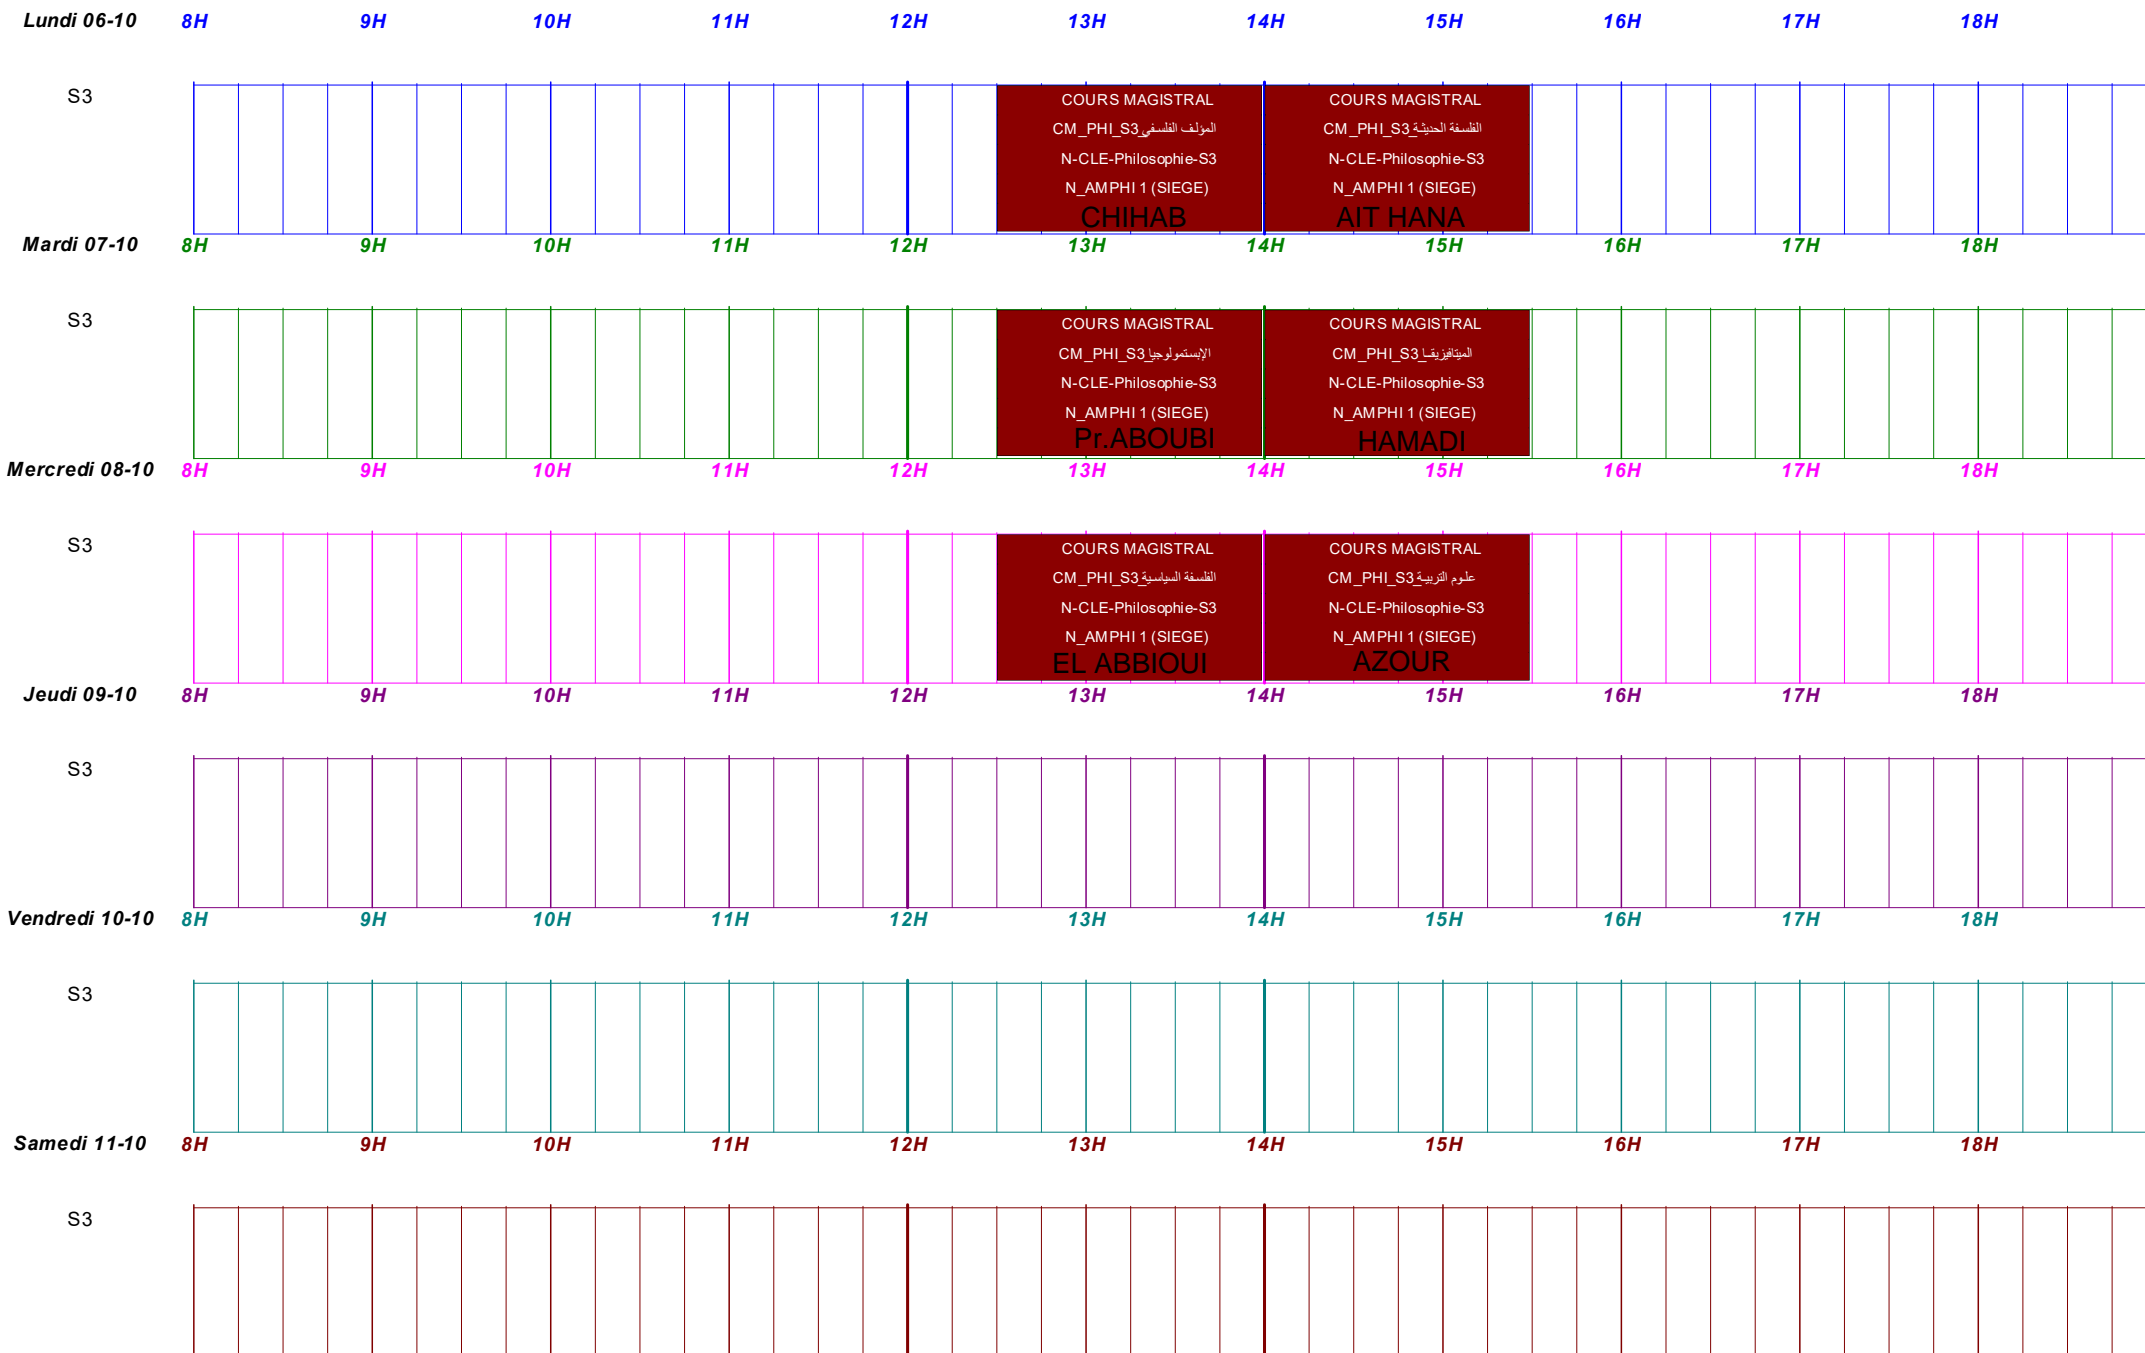

EDT-PHILOSOPHIE-S3

Période du : 06/10/2025 [41] au : 12/10/2025 [41] pour : N-CLE-Philosophie-S3
NB: les 30% des enseignements hybrides sont dispensés à distance

SESSION AUTOMNE 2025-2026