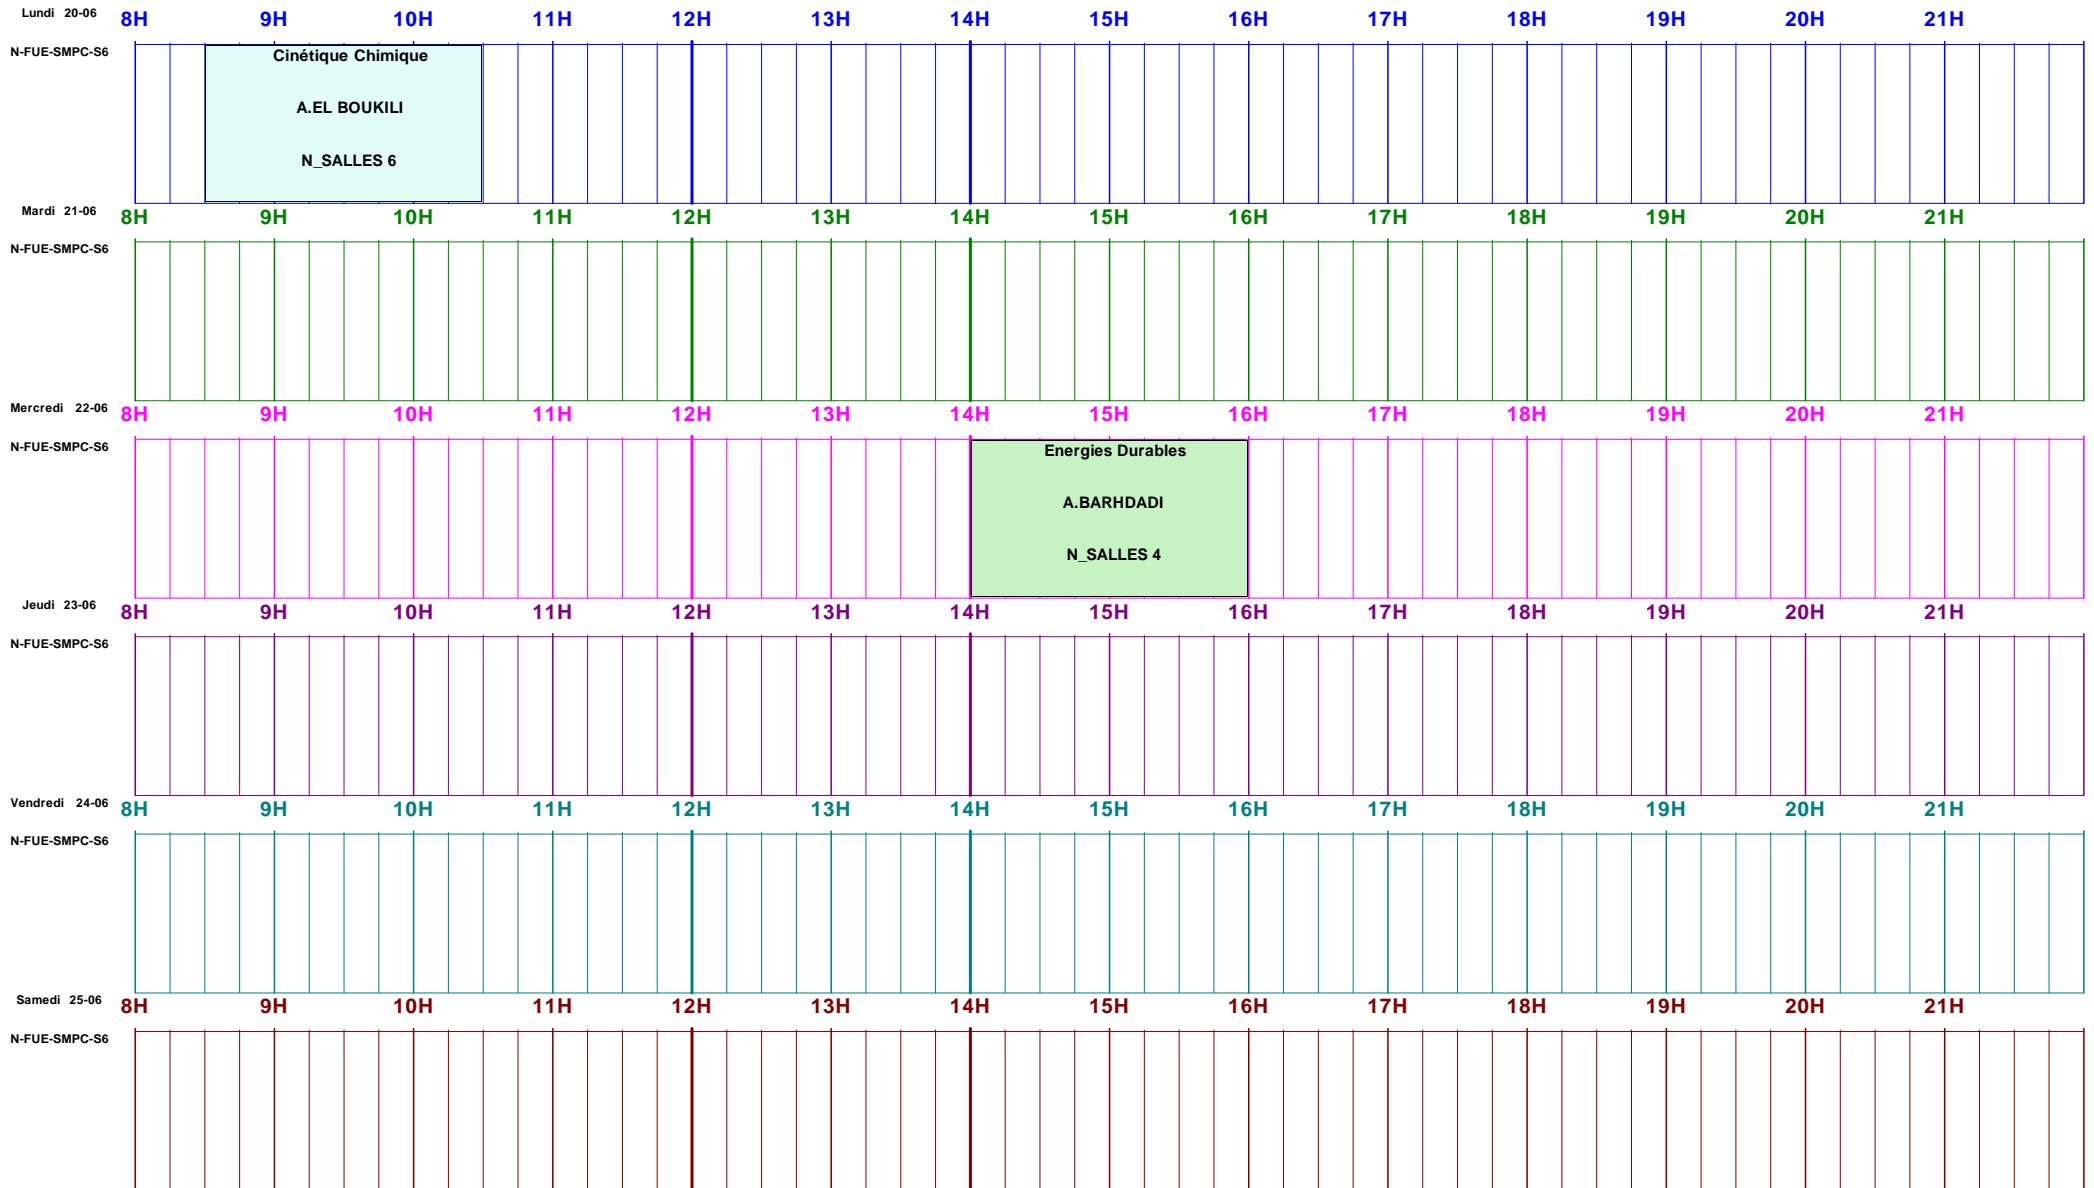

# Rattrapages SMPC S6

Période du : 20/06/2022 [25] au : 26/06/2022 [25] pour : N-FUE-SMPC-S6

2021-2022