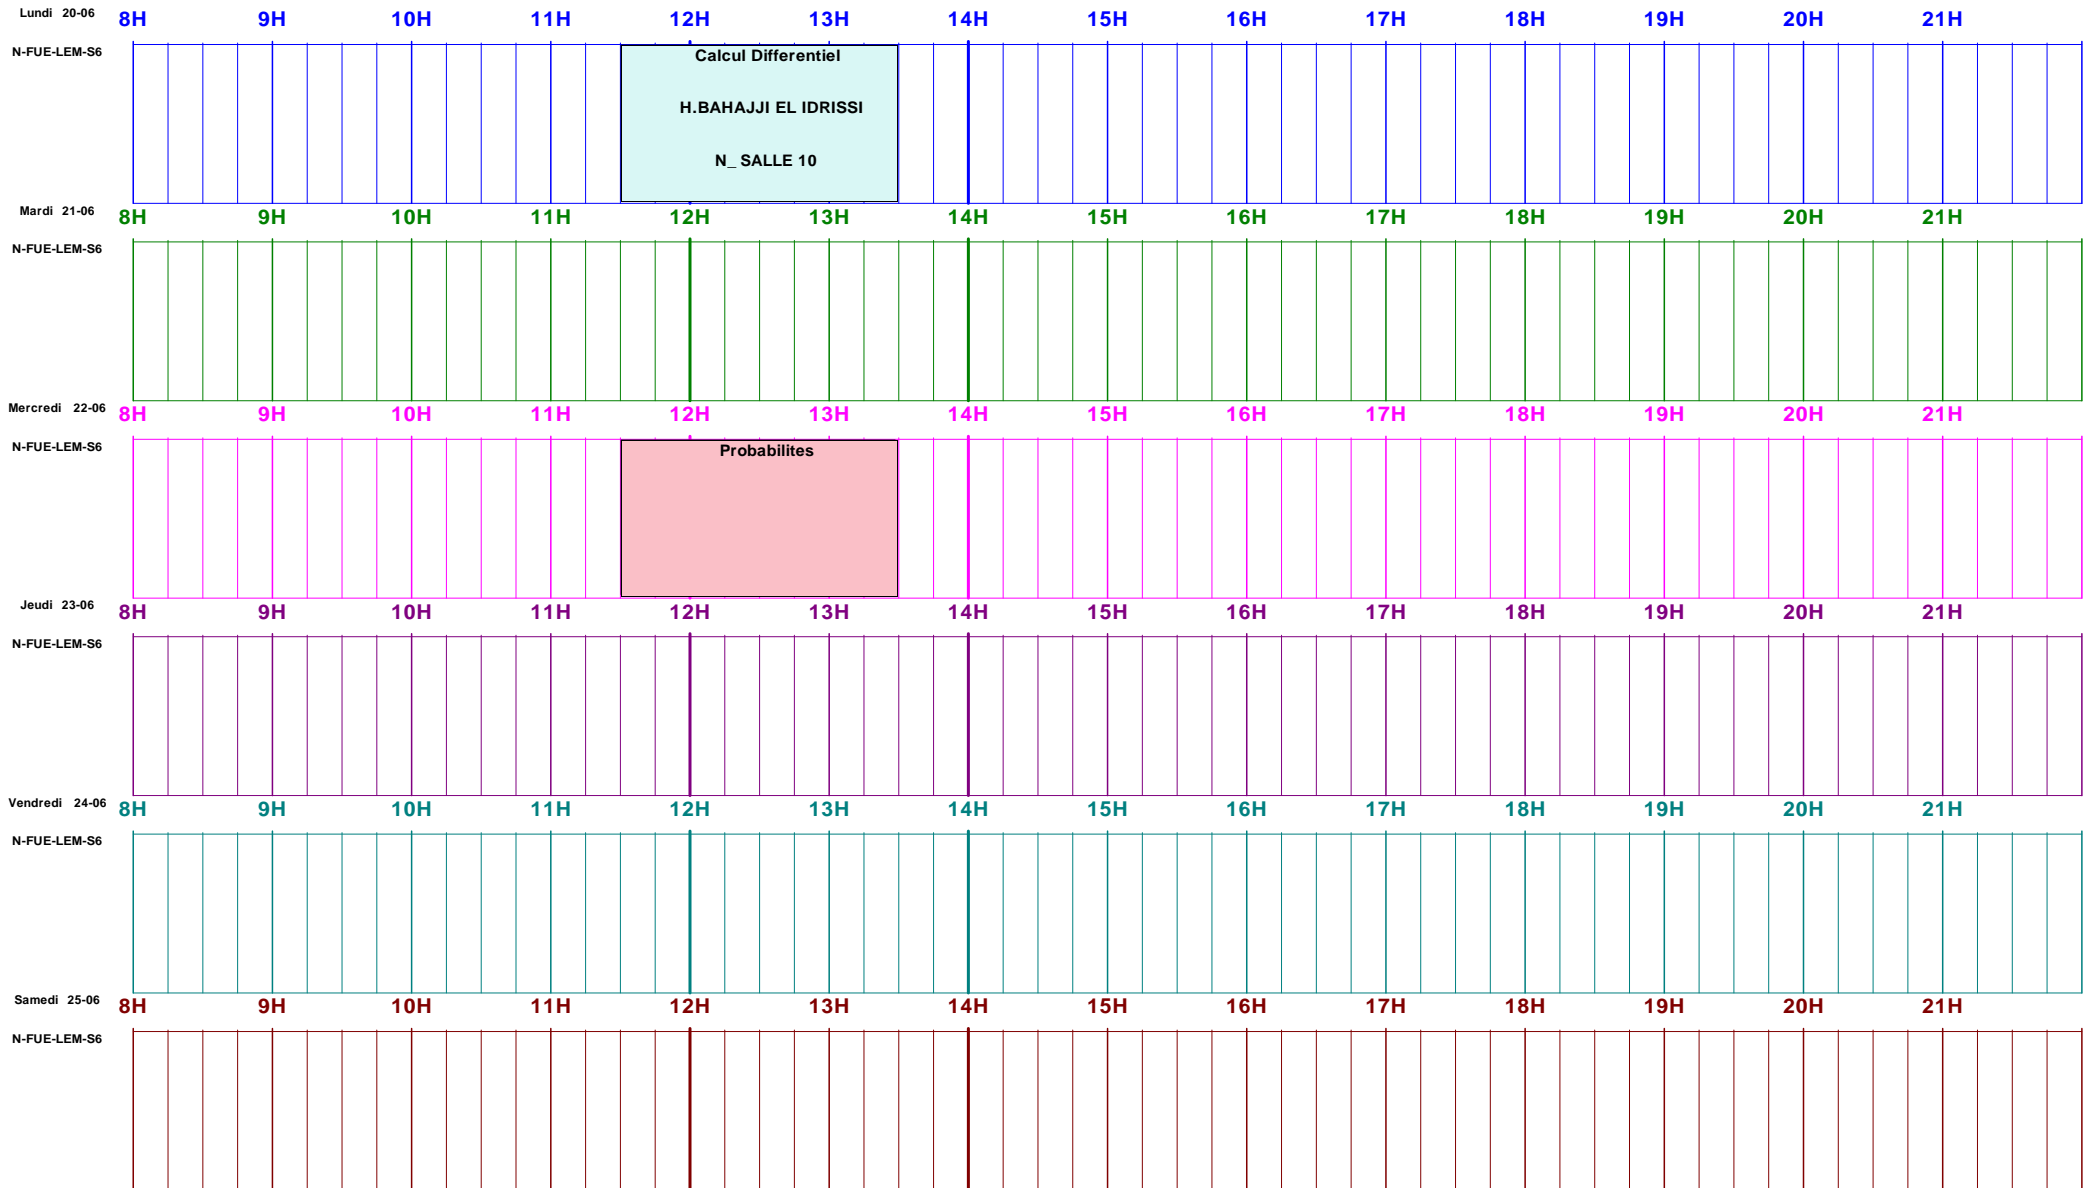

# Rattrapages LEM S6

Période du : 20/06/2022 [25] au : 26/06/2022 [25] pour : N-FUE-LEM-S6

2021-2022