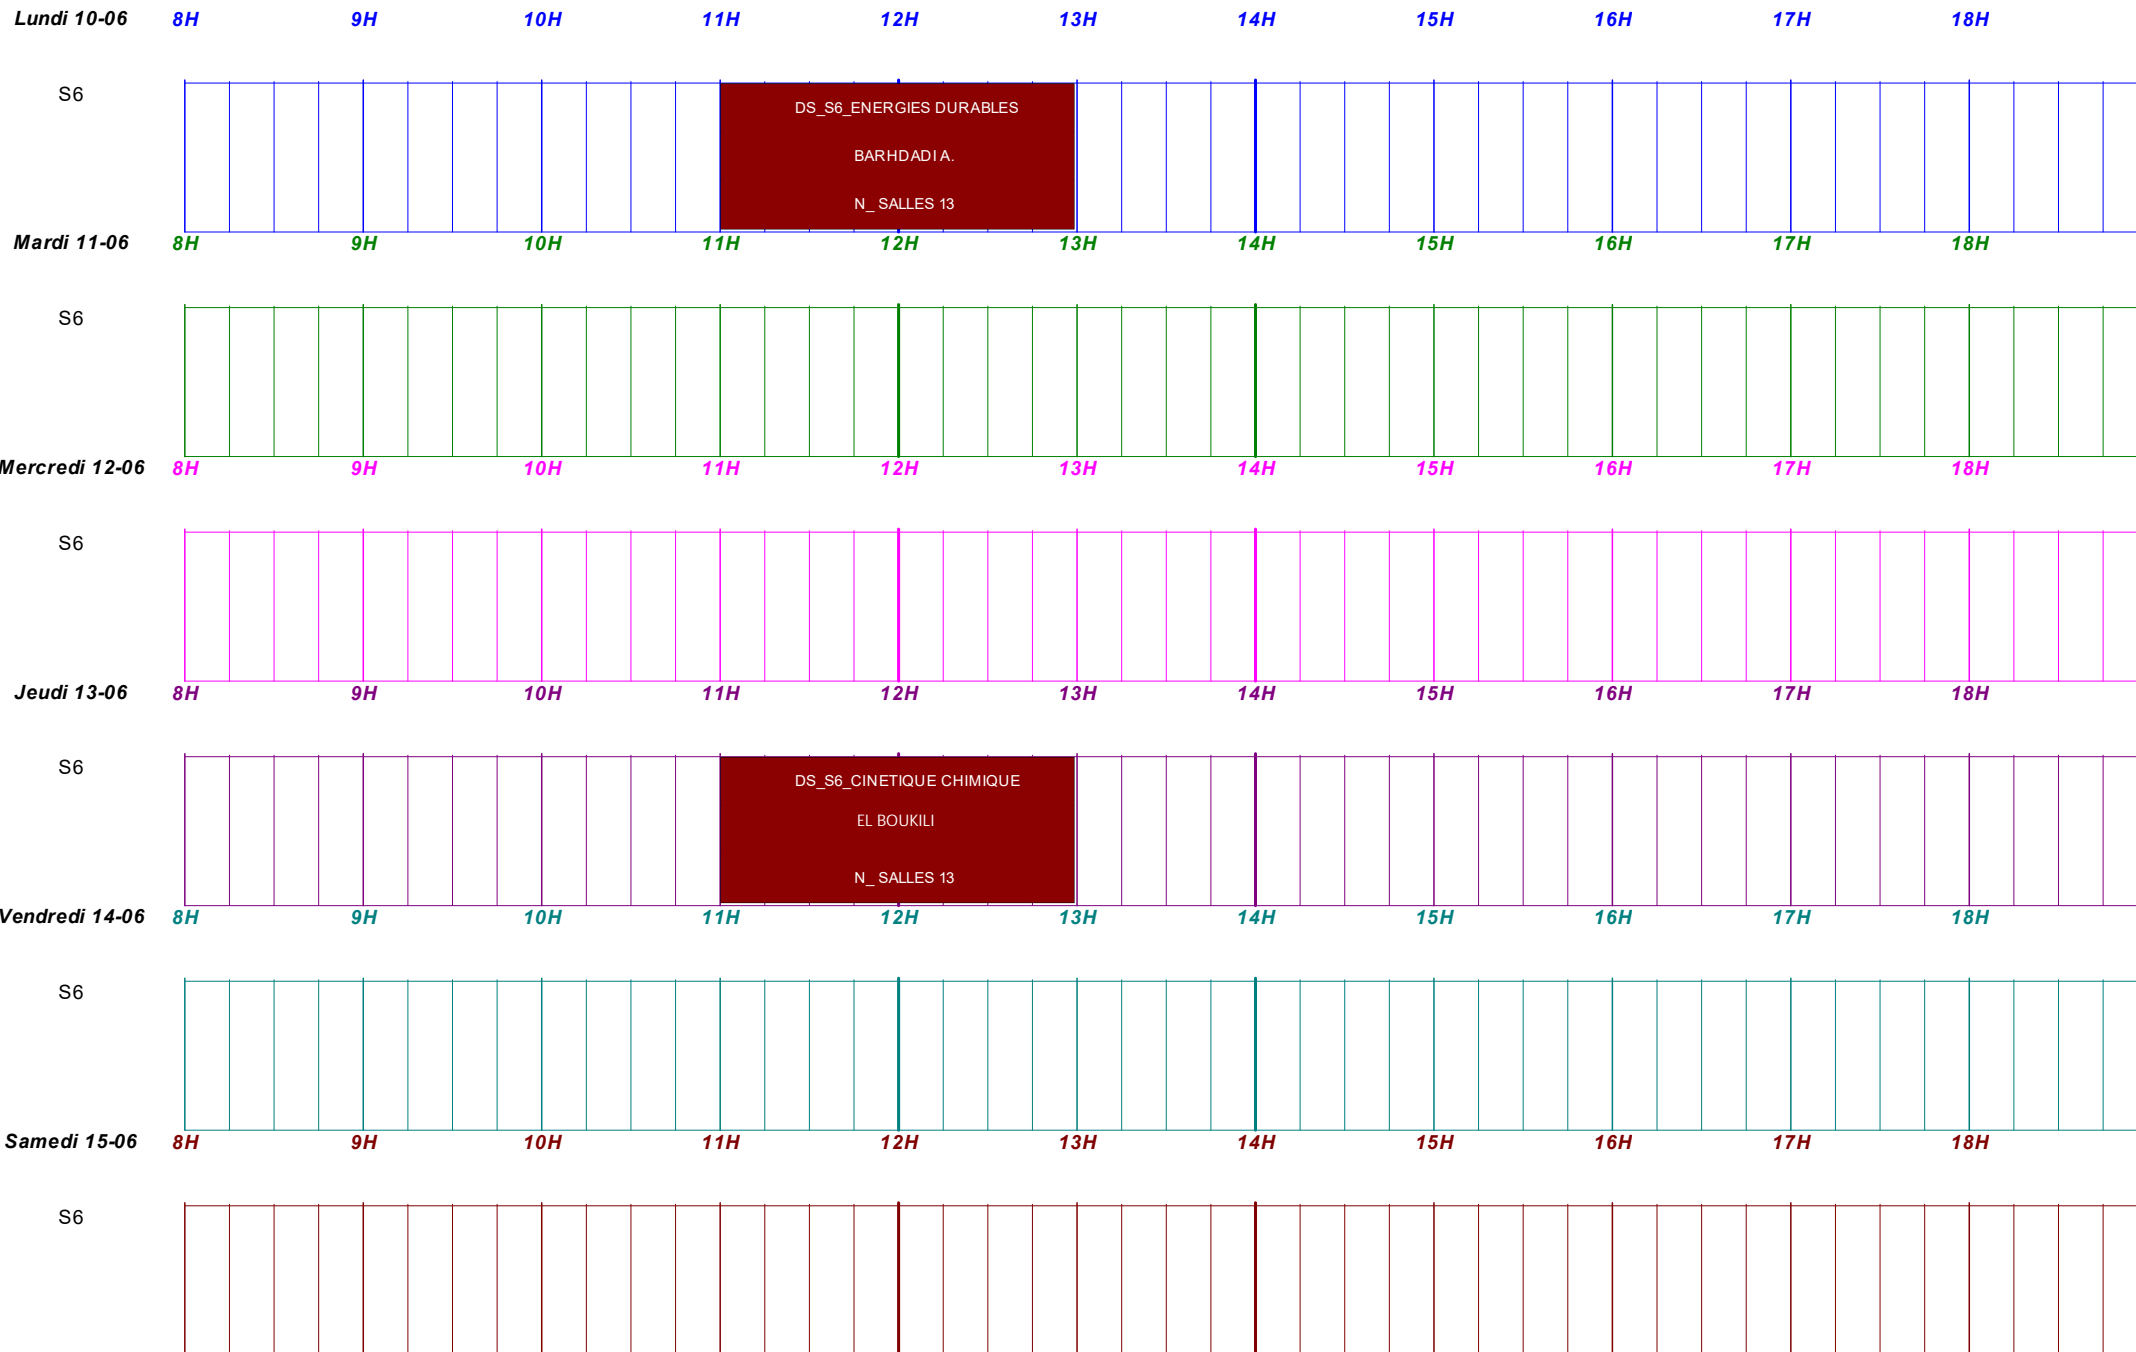

CONTROLE FINAL -FUE-SMPC-S6

Période du : 10/06/2024 [24] au : 16/06/2024 [24] pour : N-FUE-SMPC-S6

SESSION PRINTEMPS 2024