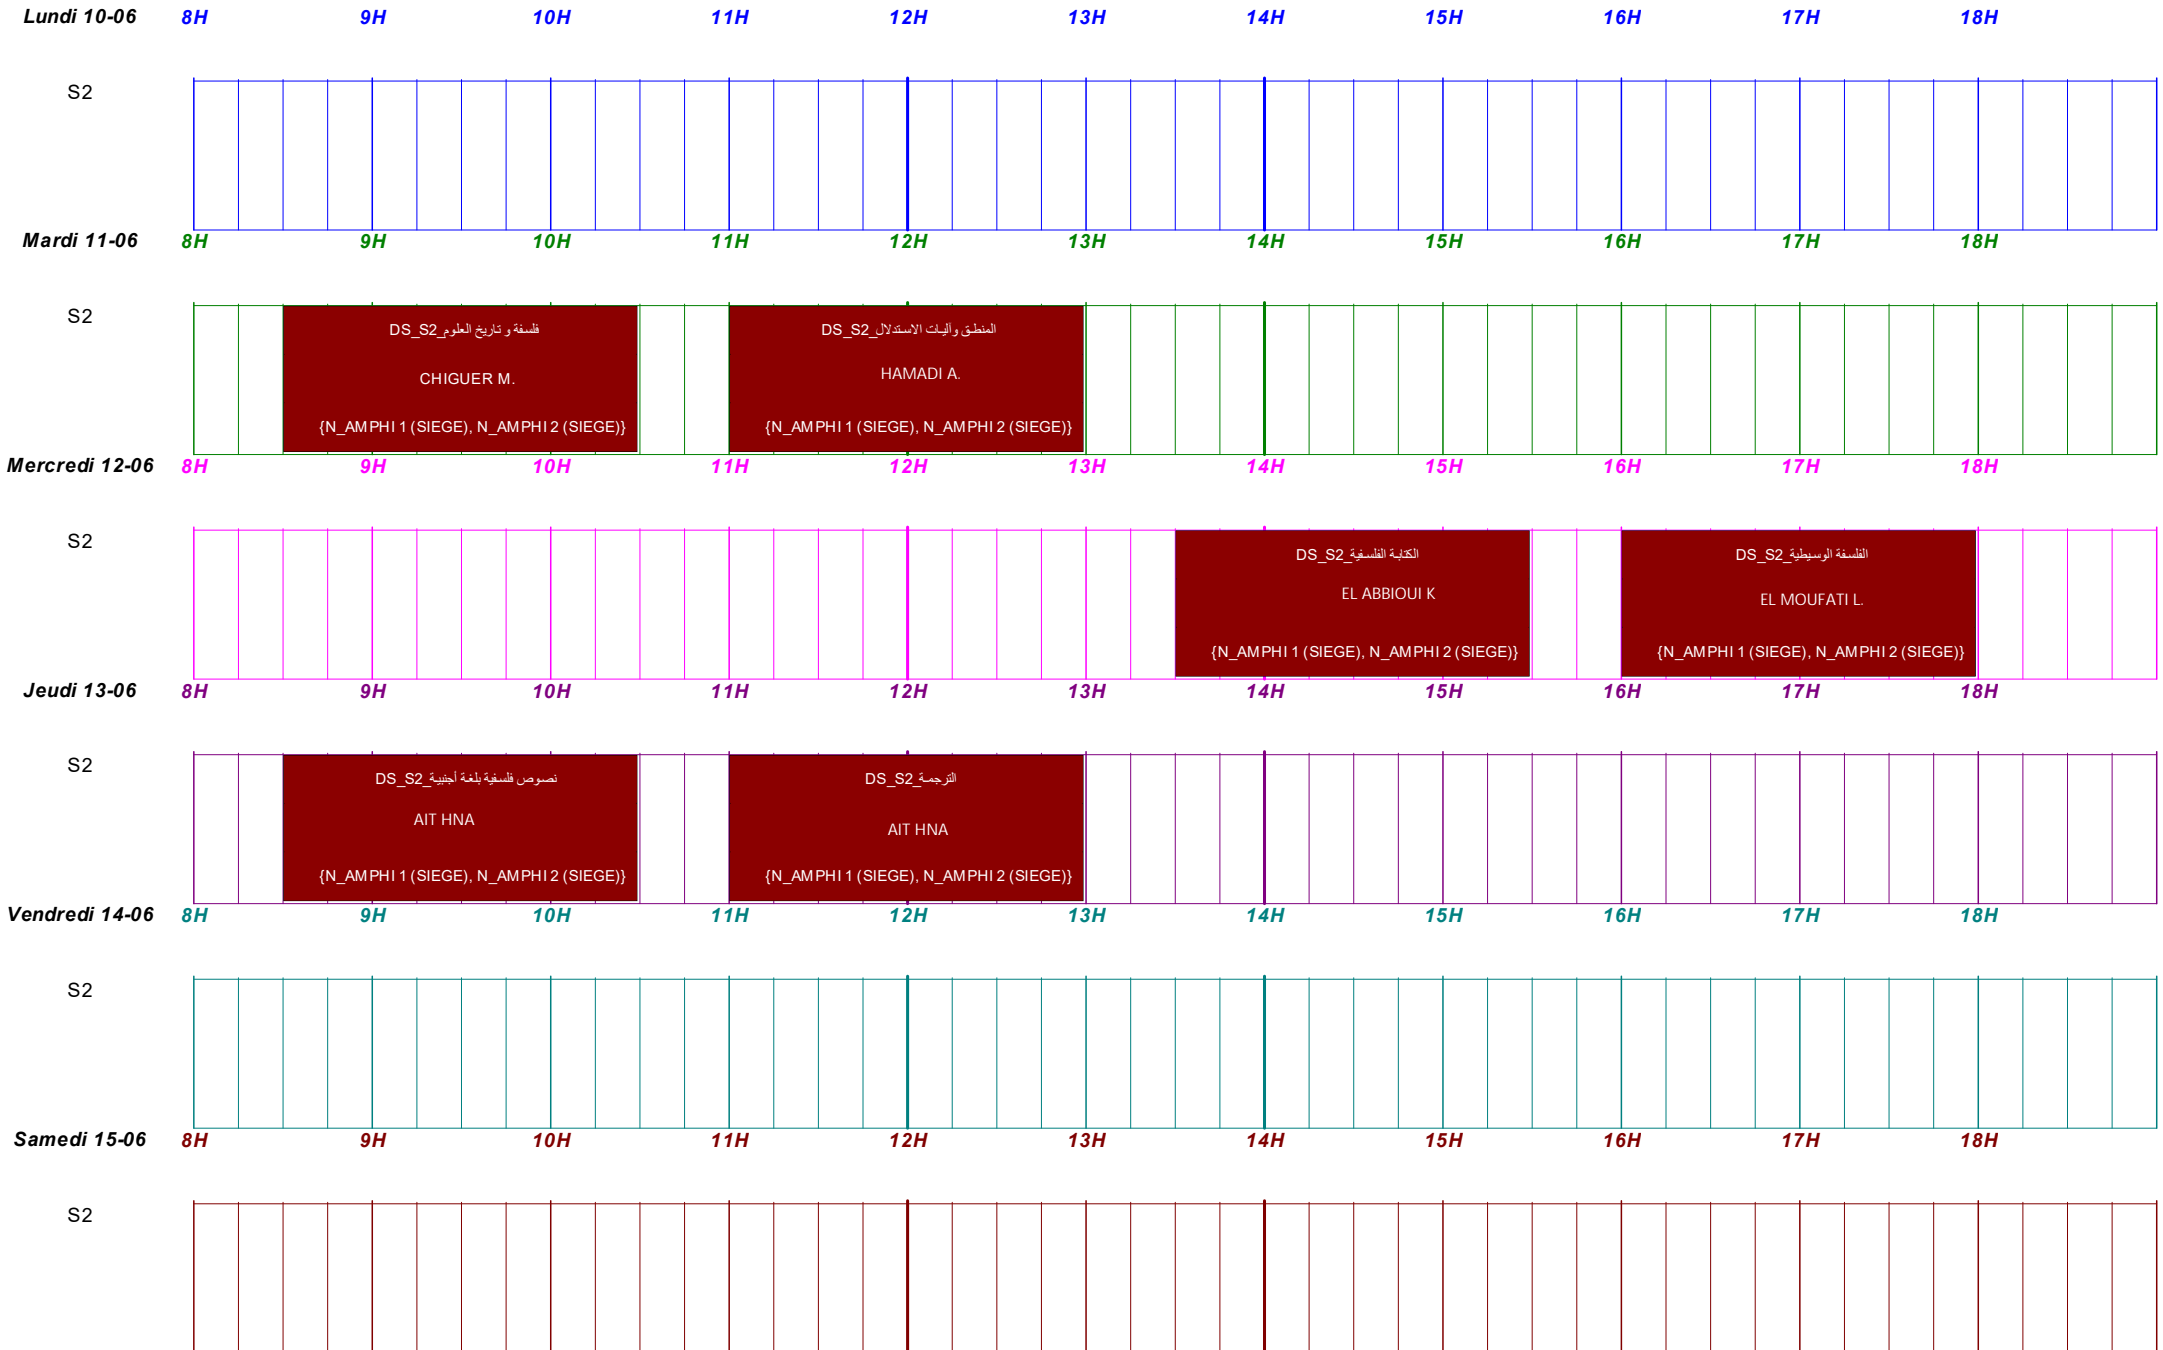

CONTROLE FINAL-PHILOSOPHIE-S2

Période du : 10/06/2024 [24] au : 16/06/2024 [24] pour : N-CLE-Philosophie-S2

SESSION PRINTEMPS 2024