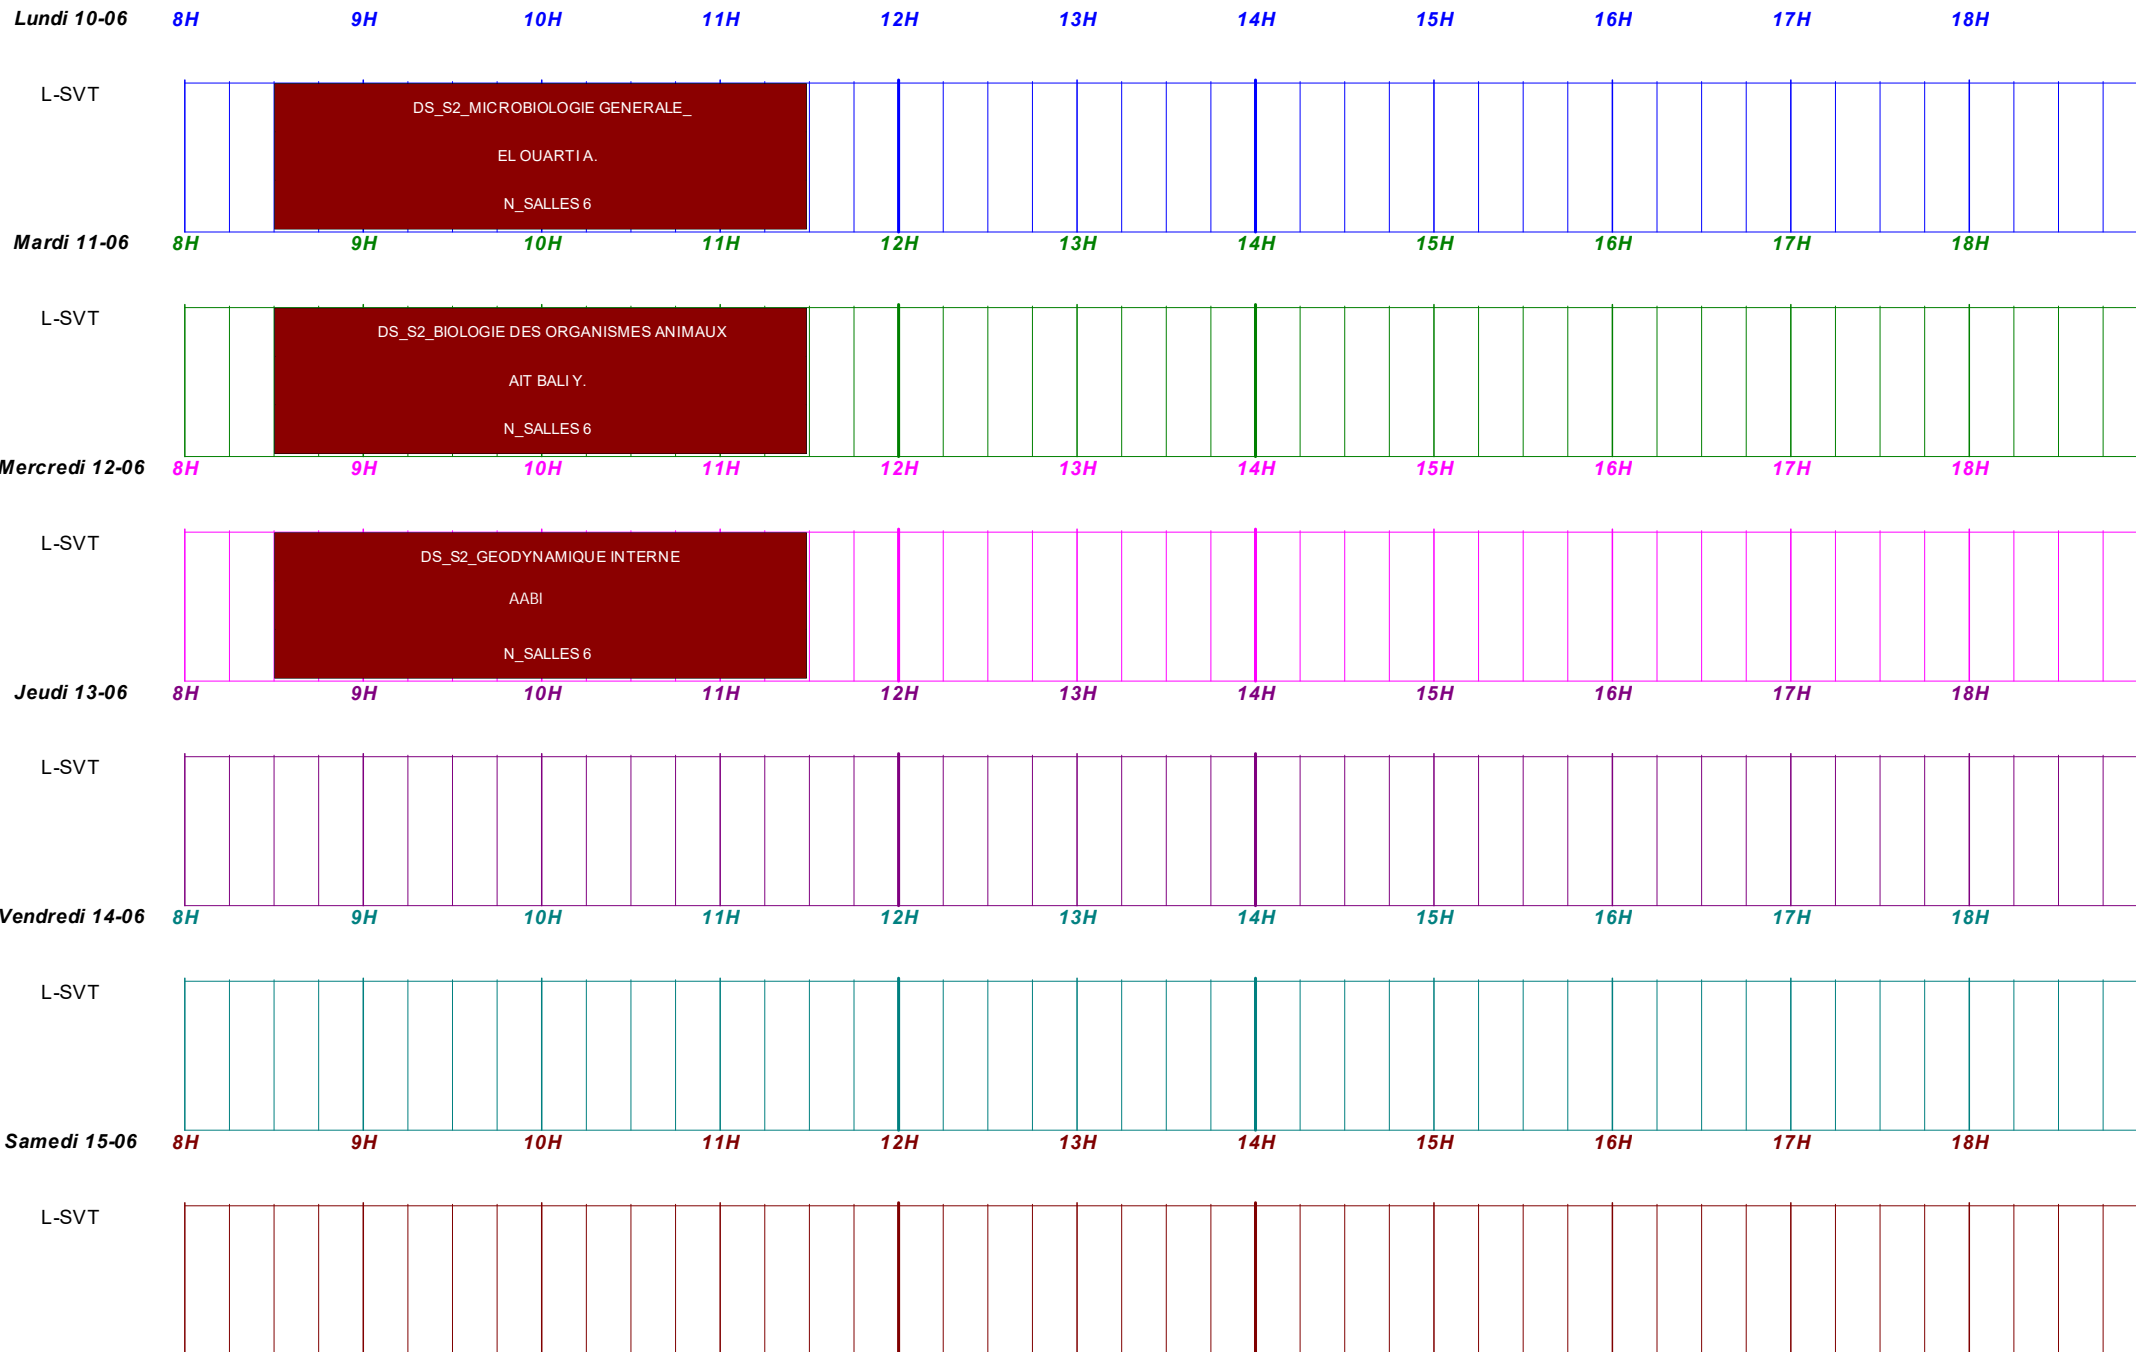

CONTROLE FINAL -SVT-S2

Période du : 10/06/2024 [24] au : 16/06/2024 [24] pour : N-L-SVT-S2

SESSION PRINTEMPS 2024