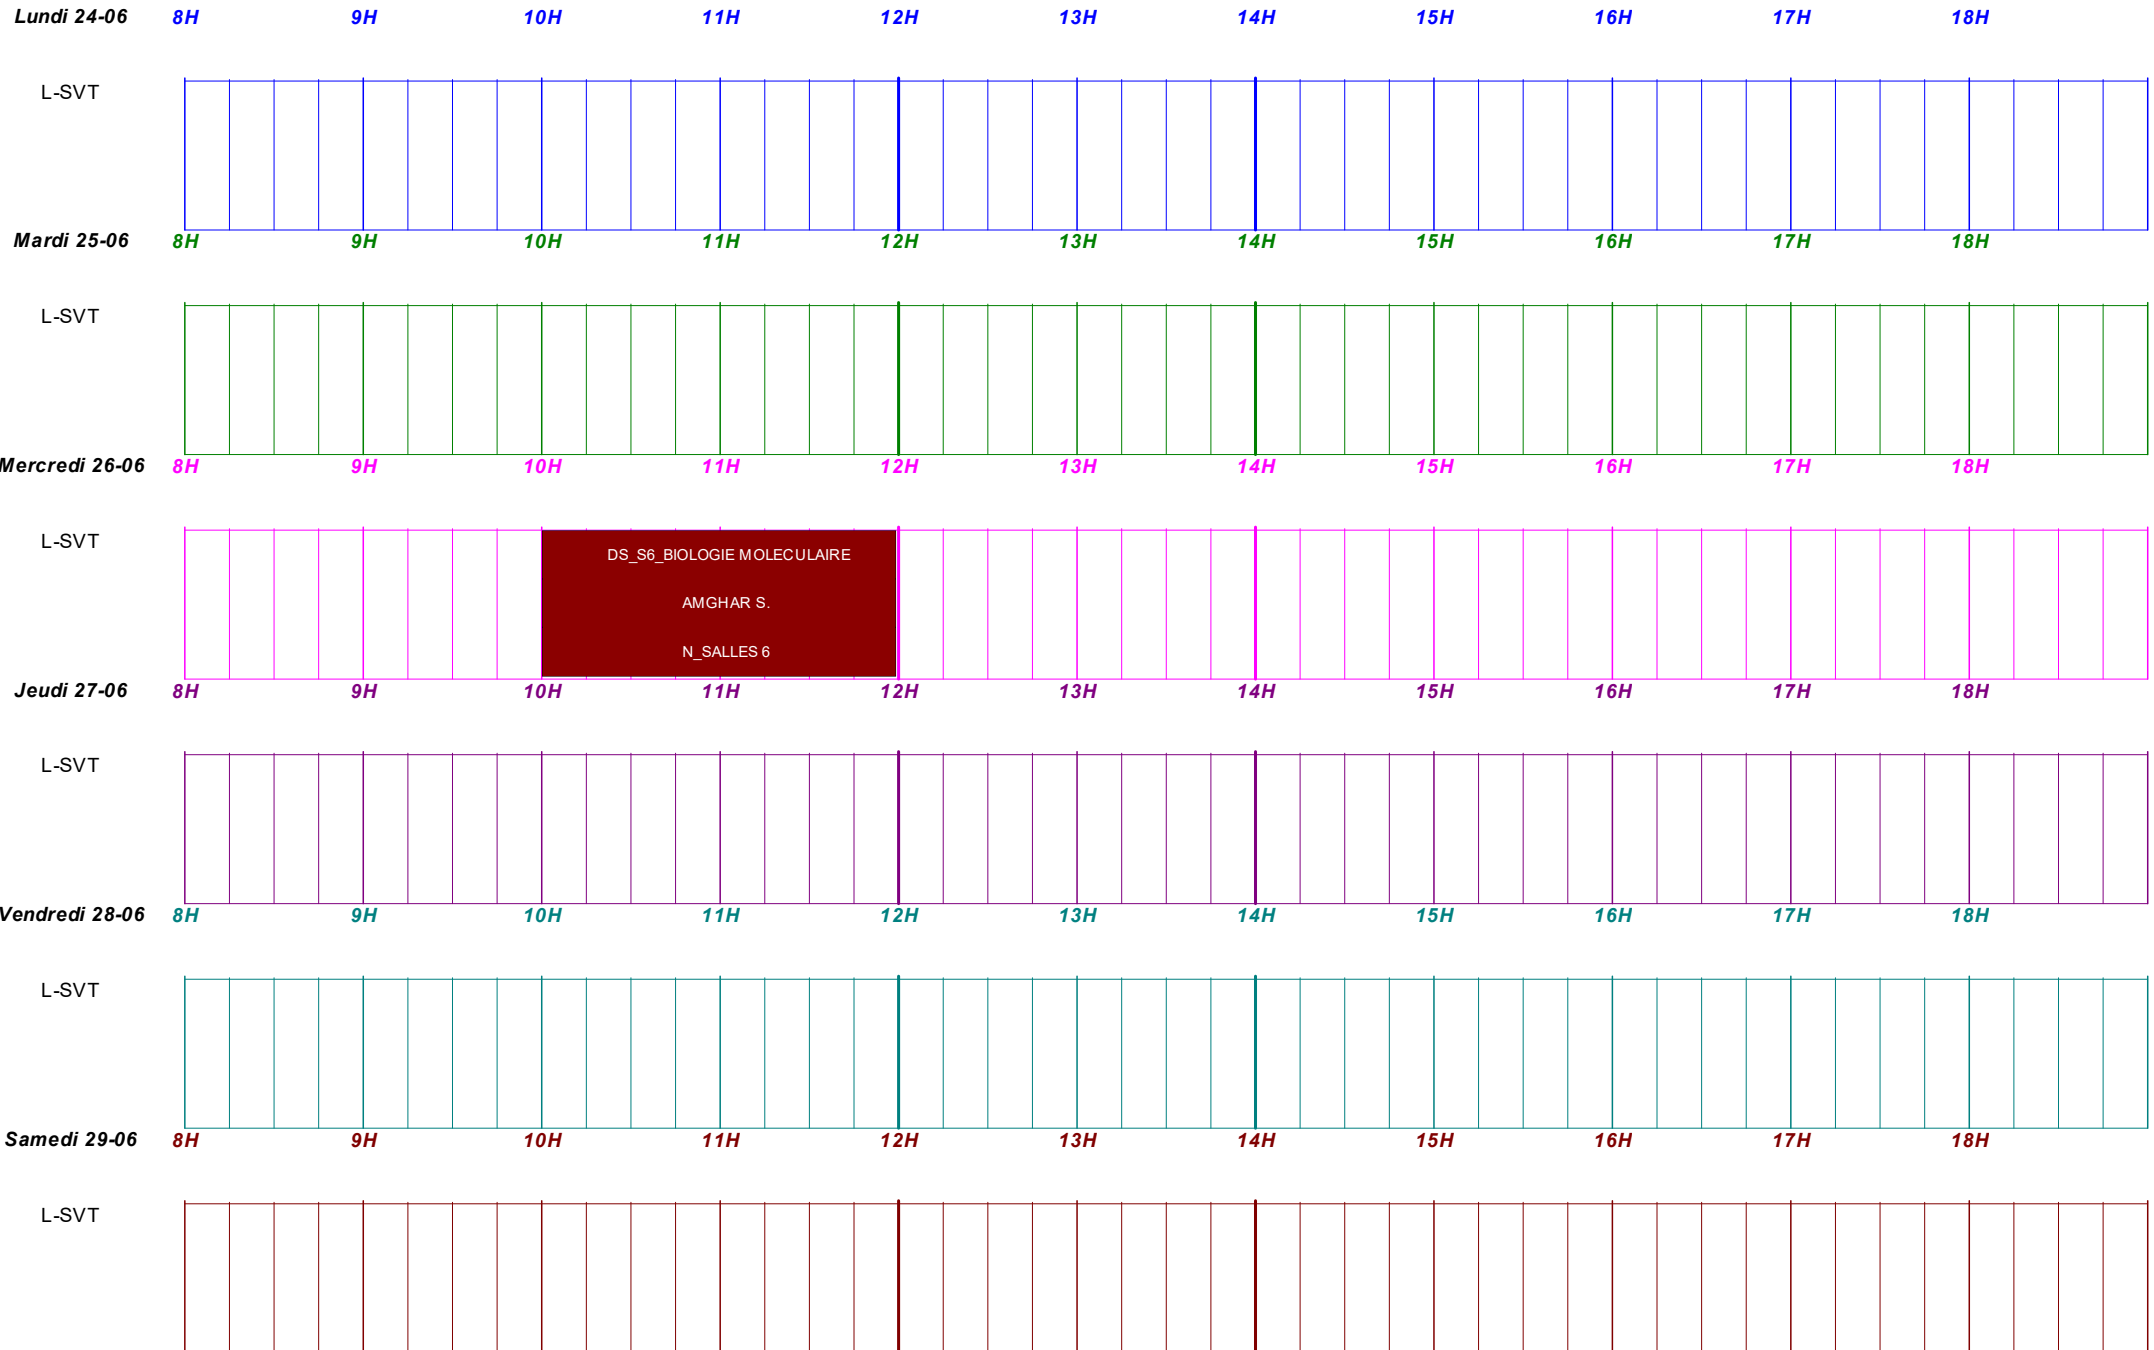

CONTROLE FINAL -SVT-S6

Période du : 24/06/2024 [26] au : 30/06/2024 [26] pour : N-L-SVT-S6

SESSION PRINTEMPS 2024