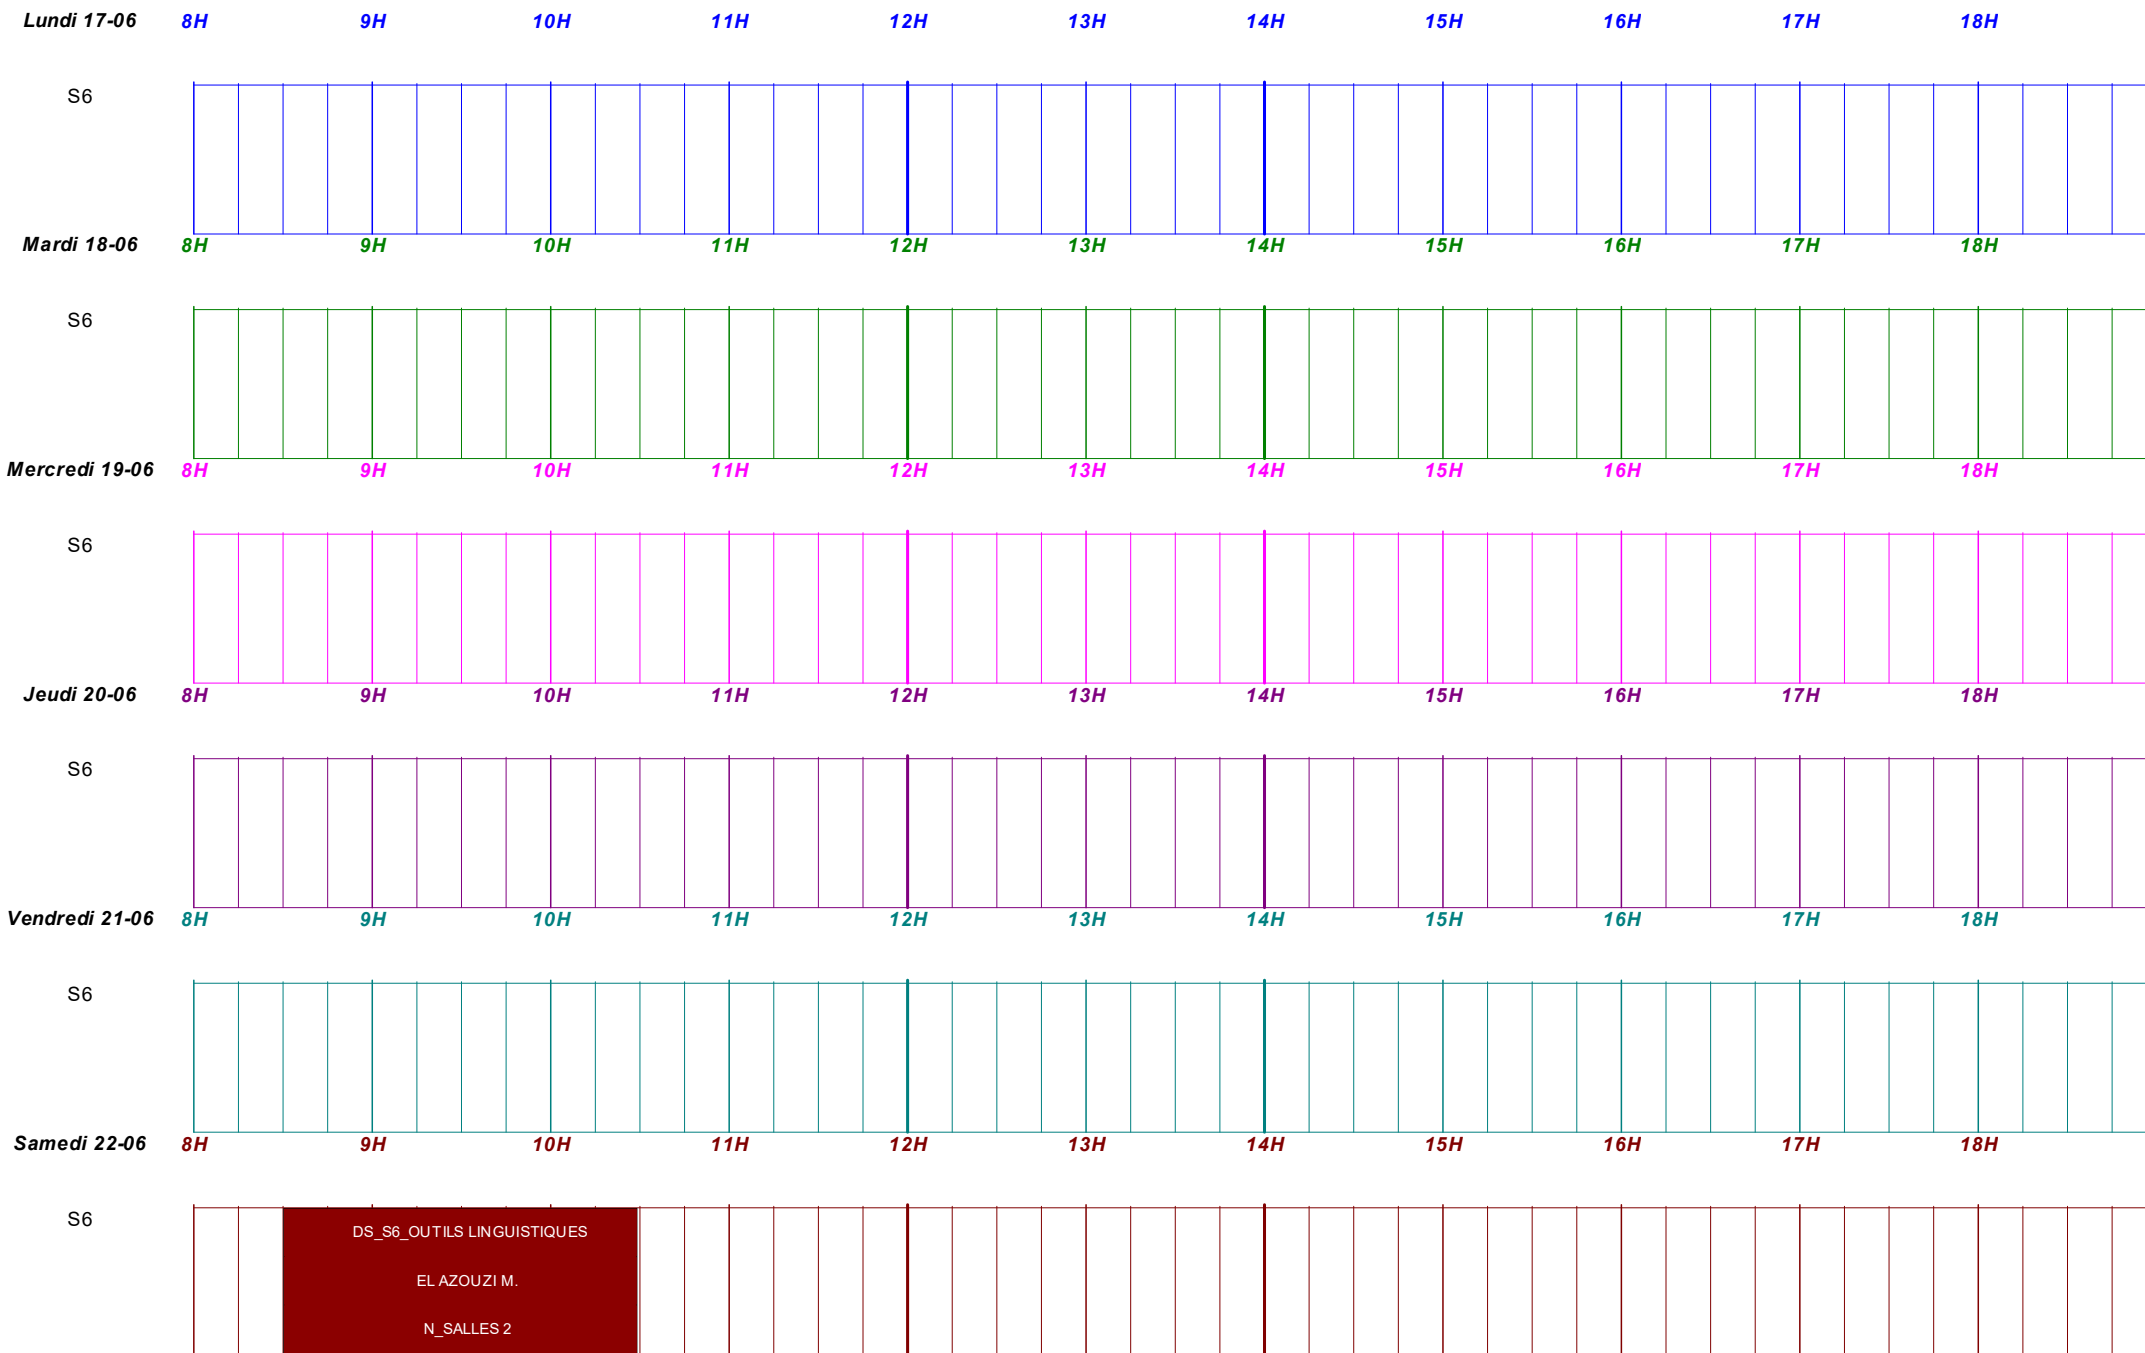

CONTROLE FINAL -FUE-SMPC-S6

Période du : 17/06/2024 [25] au : 23/06/2024 [25] pour : N-FUE-SMPC-S6

SESSION PRINTEMPS 2024