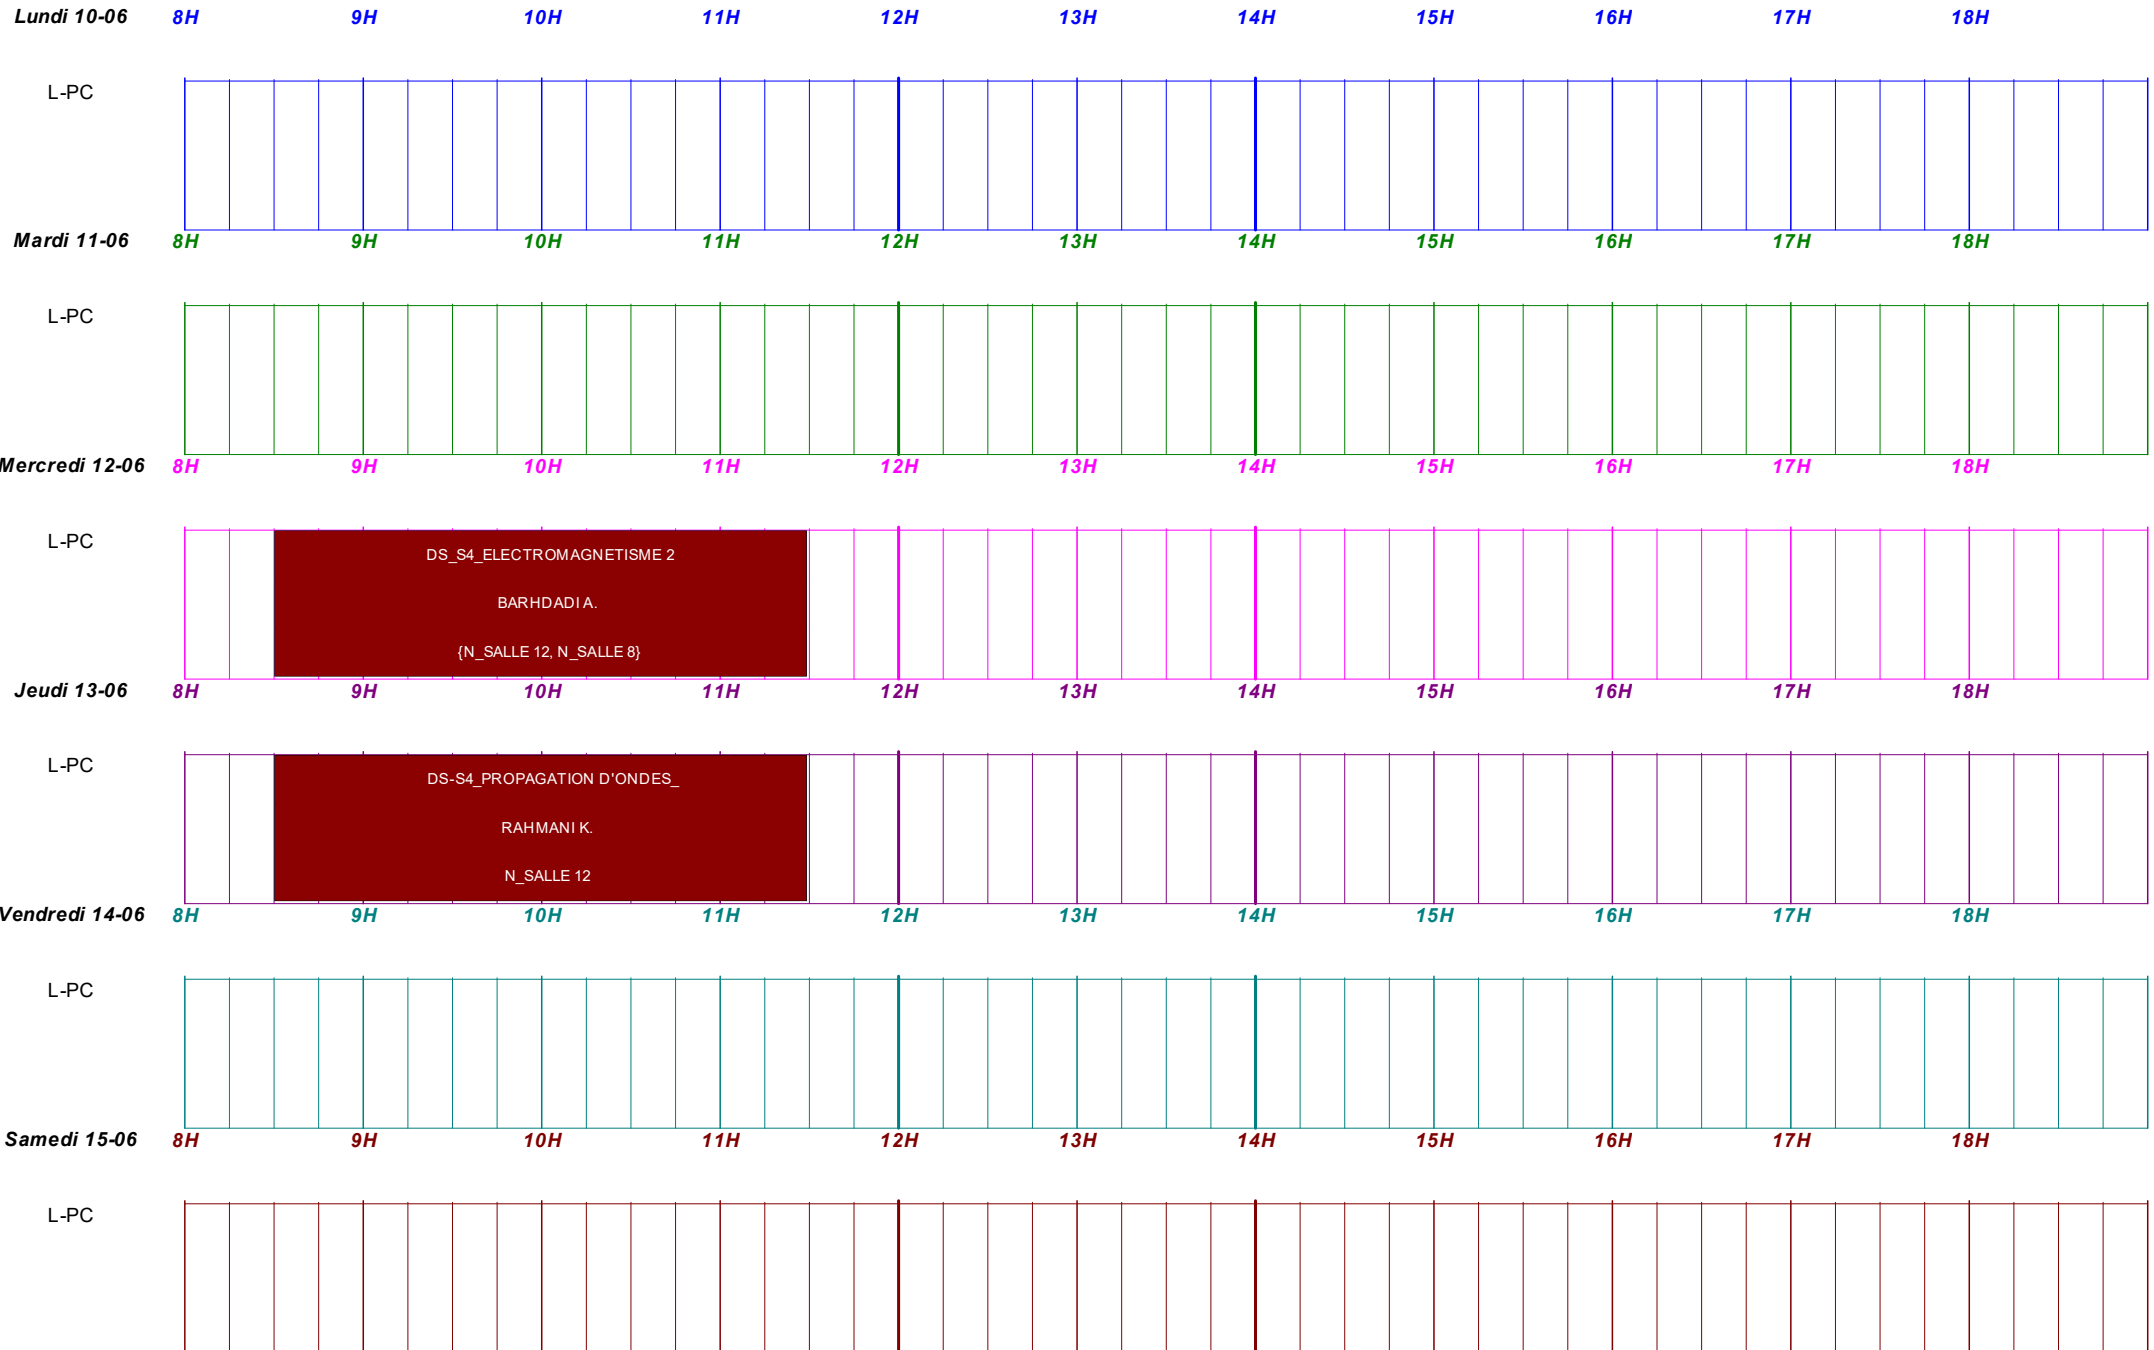

# CONTROLE FINAL -PC-S4

Période du : 10/06/2024 [24] au : 16/06/2024 [24] pour : N-L-PC-S4

SESSION PRINTEMPS 2024