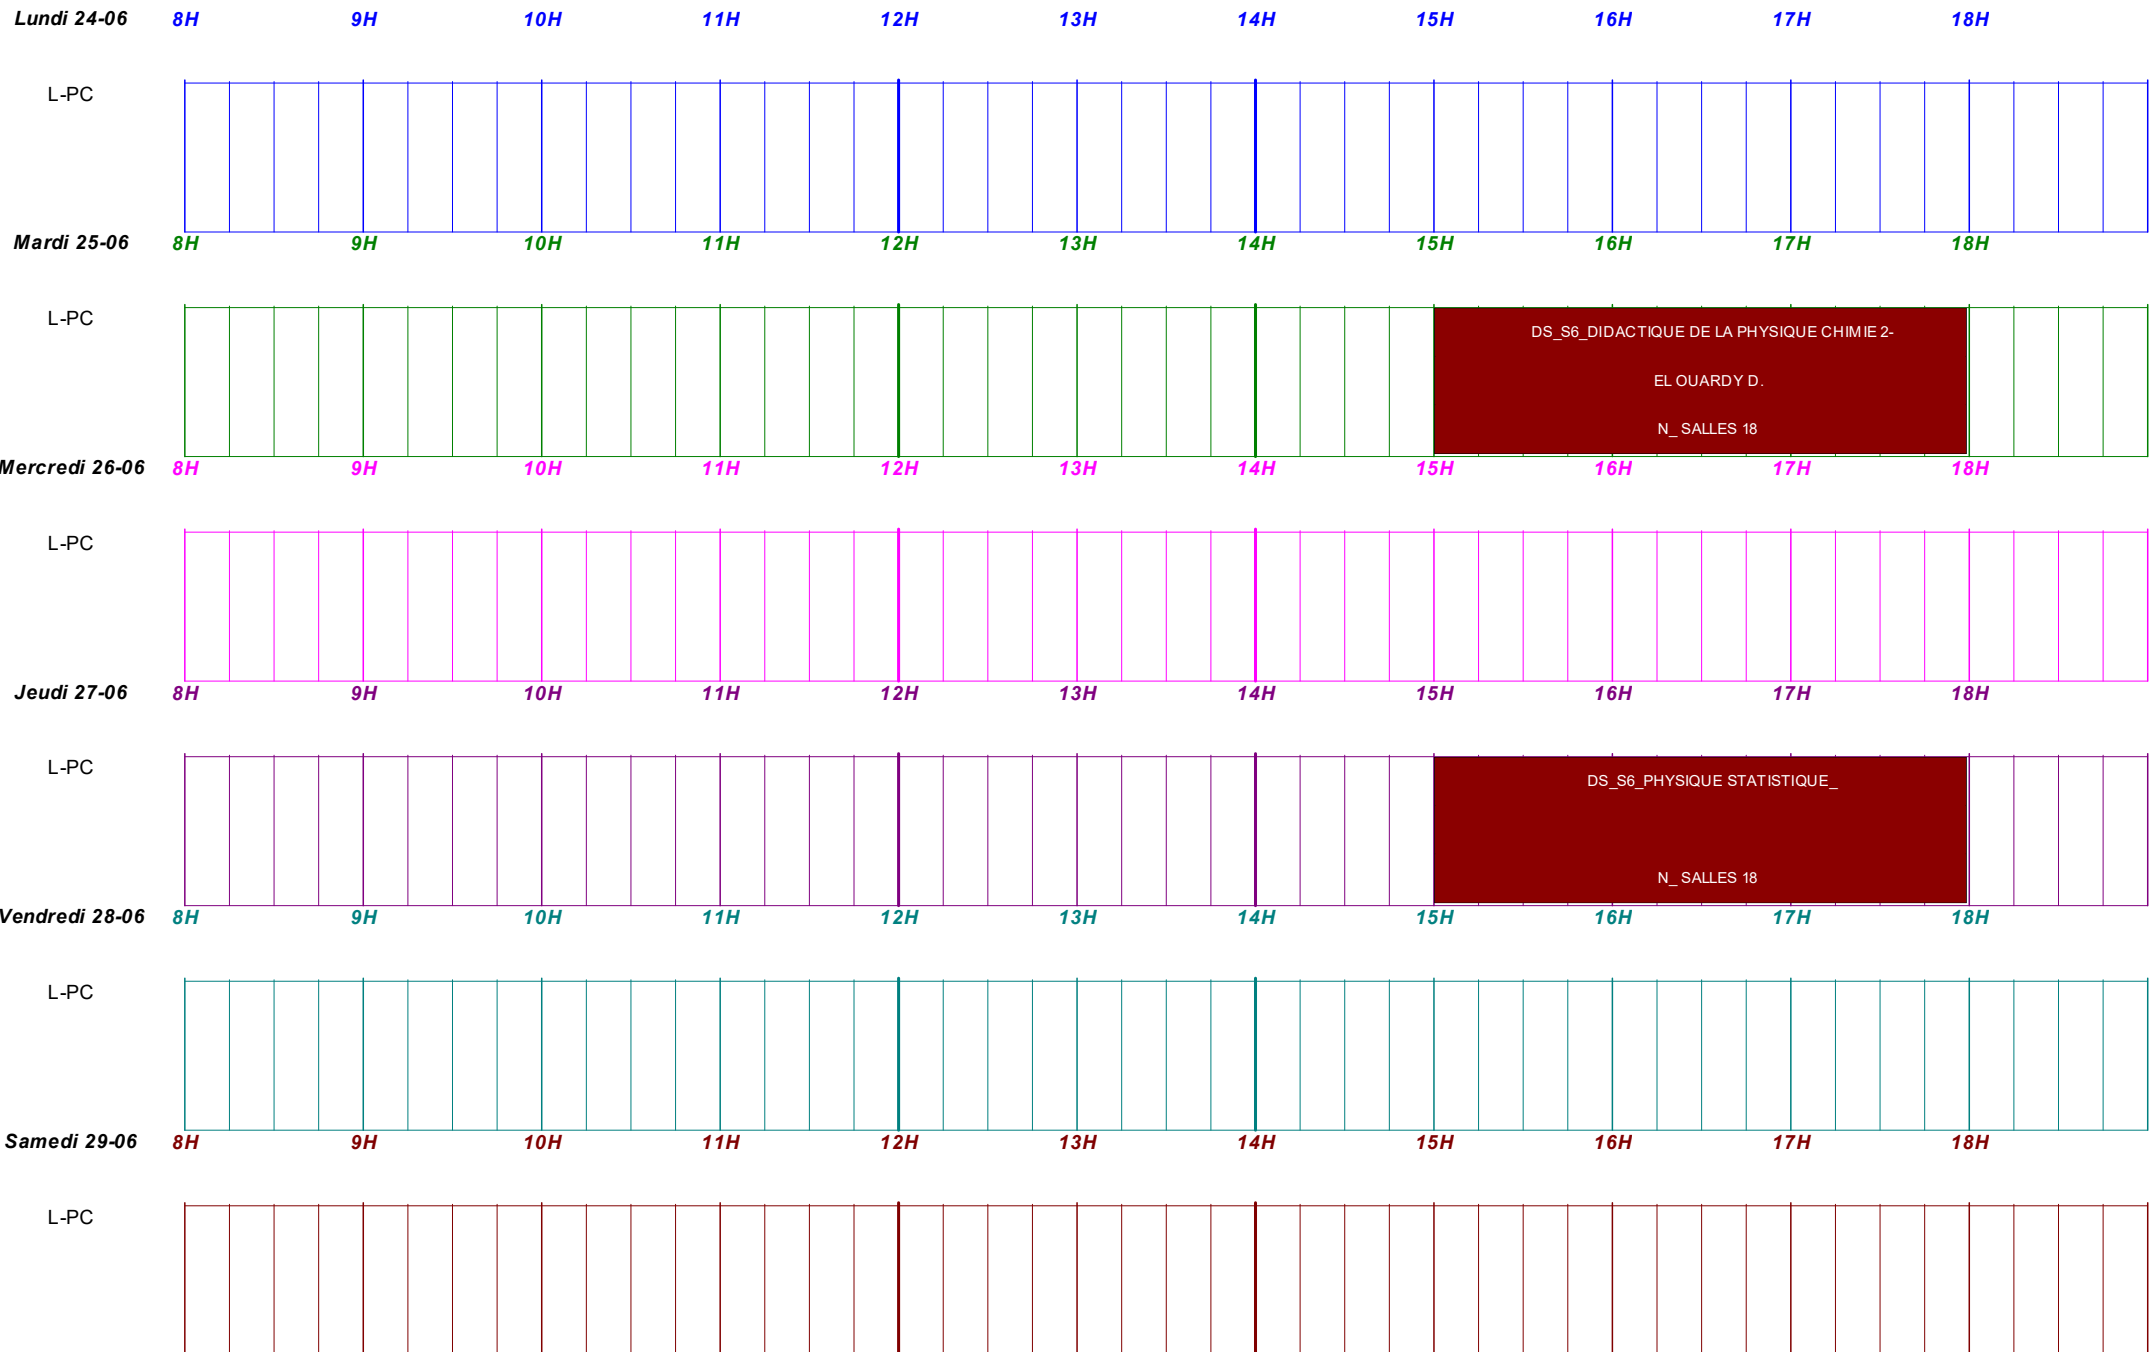

CONTROLE FINAL-PC-S6

Période du : 24/06/2024 [26] au : 30/06/2024 [26] pour : N-L-PC-S6

SESSION PRINTEMPS 2024