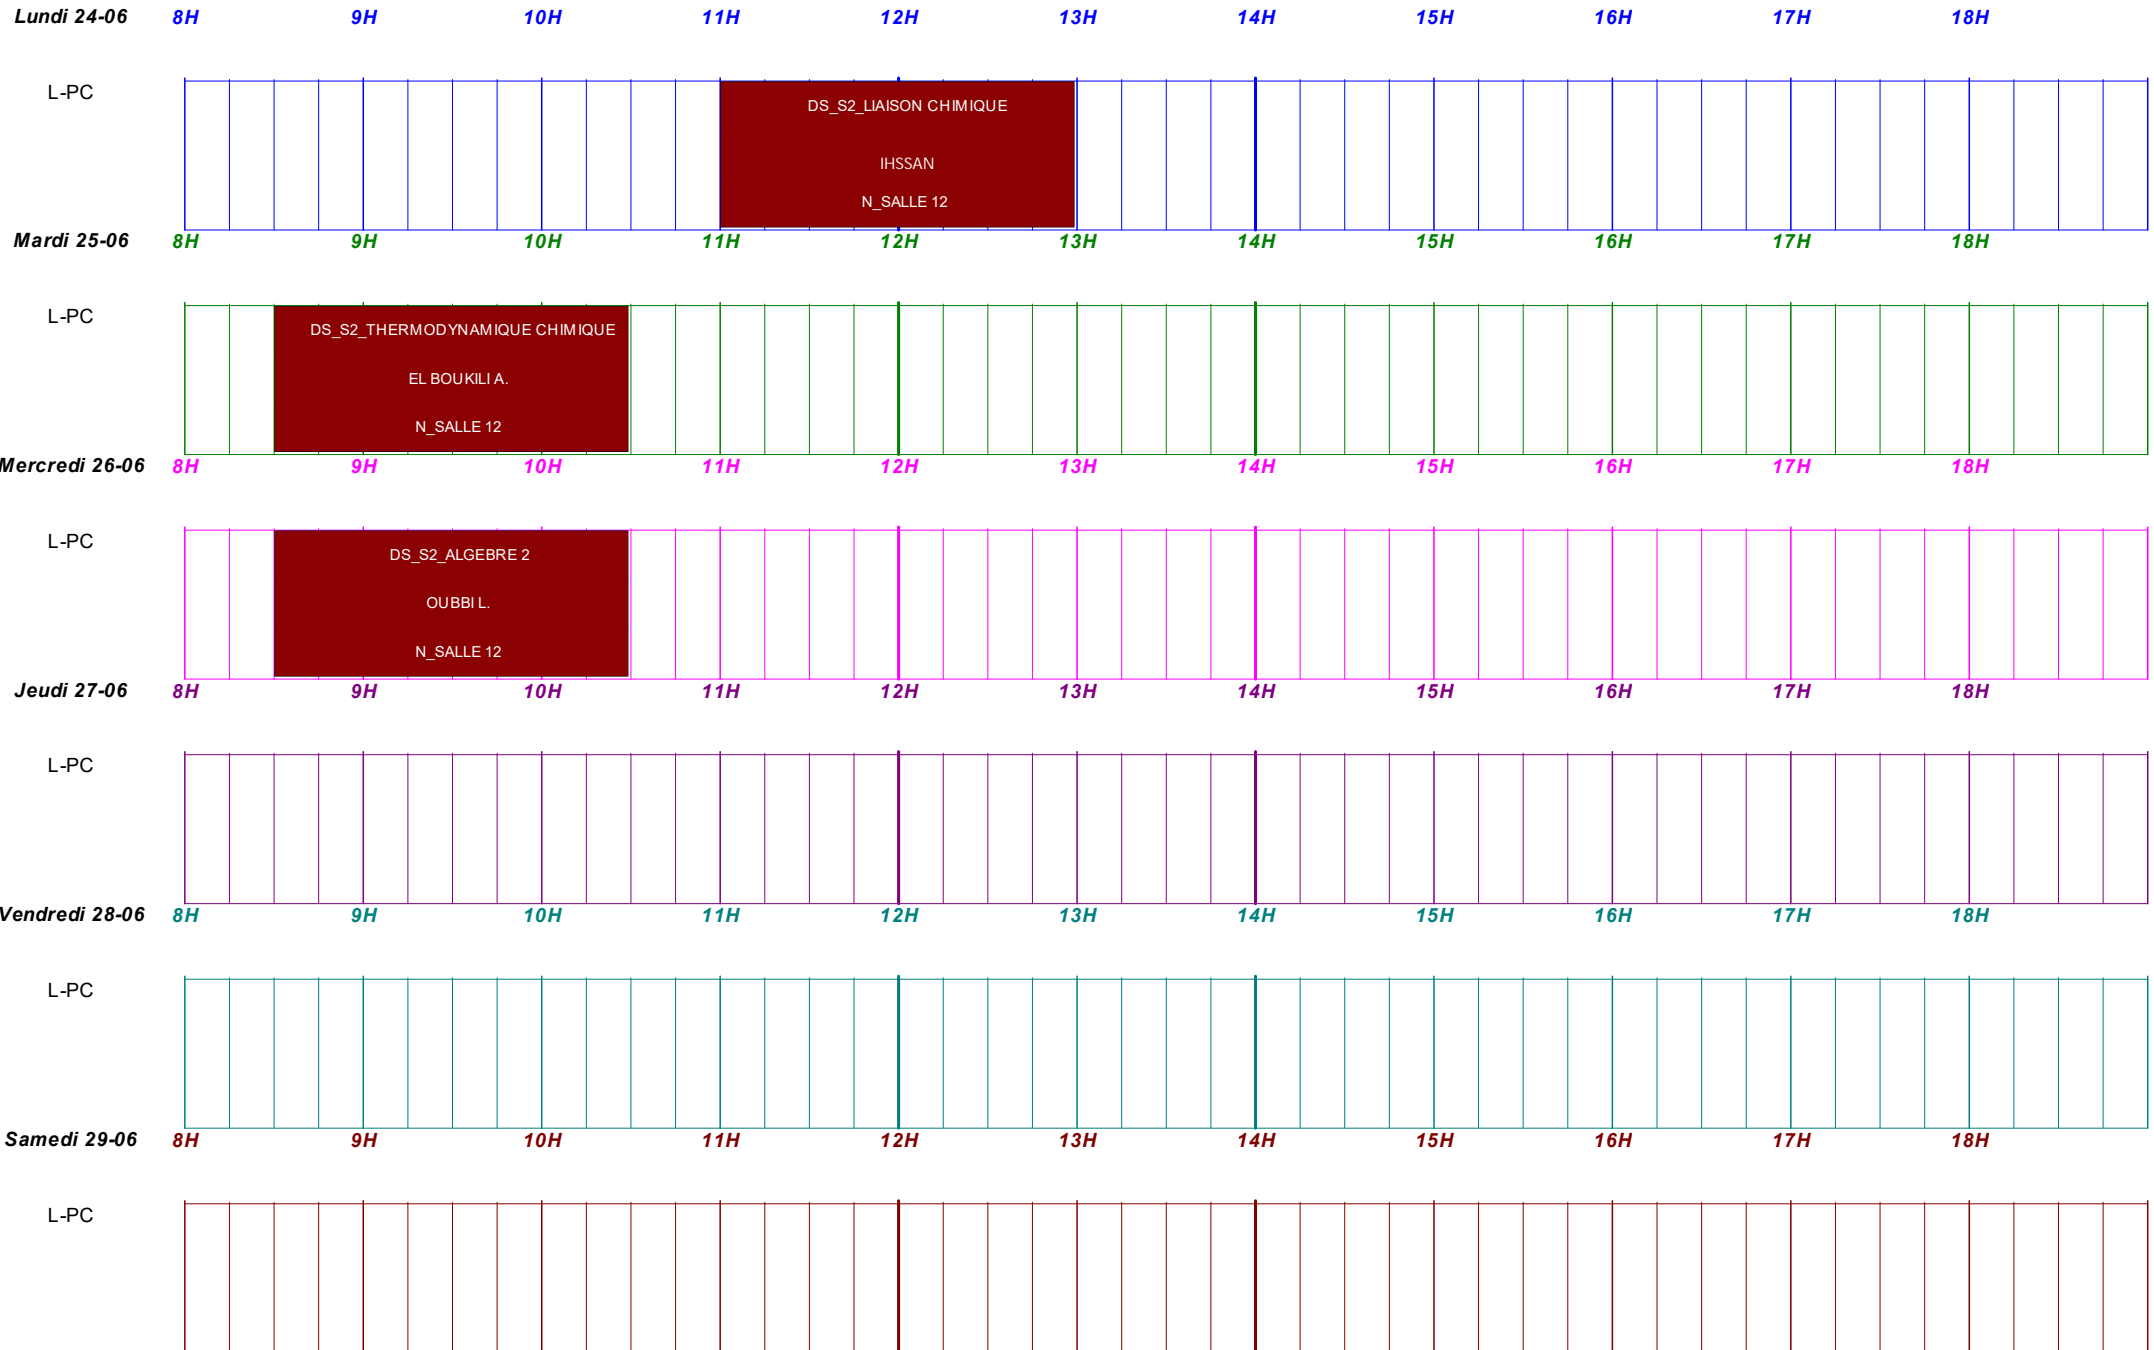

CONTROLE FINAL -PC-S2

Période du : 24/06/2024 [26] au : 30/06/2024 [26] pour : N-L-PC-S2

SESSION PRINTEMPS 2024