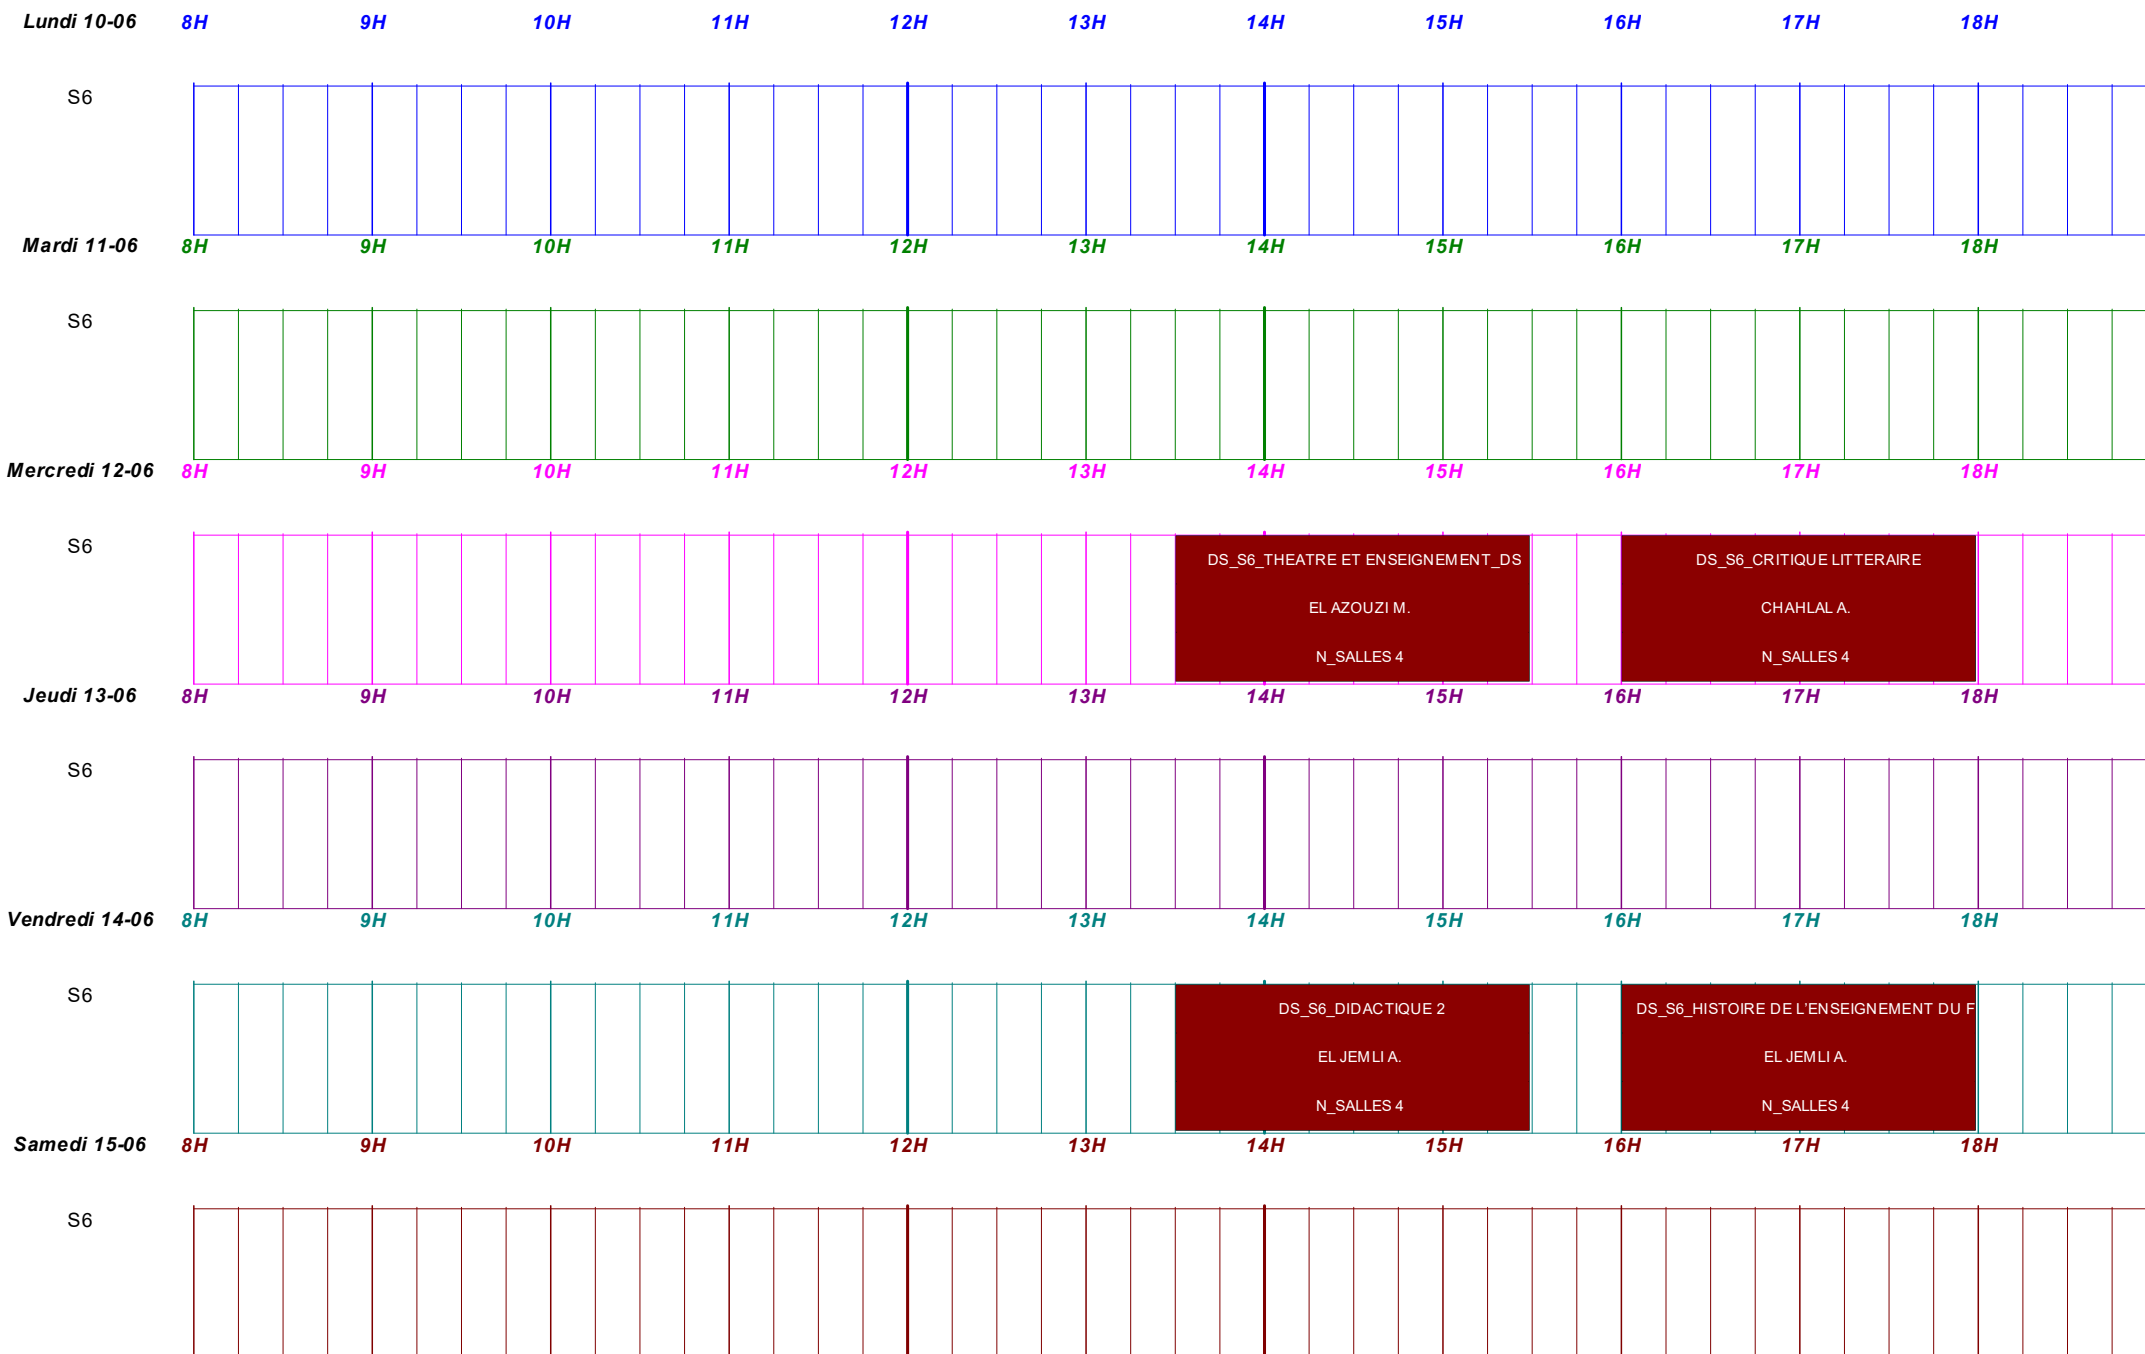

CONTROLE FINAL -FRANCAIS-S6

Période du : 10/06/2024 [24] au : 16/06/2024 [24] pour : N-CLE-FRANCAIS-S6

SESSION PRINTEMPS 2024