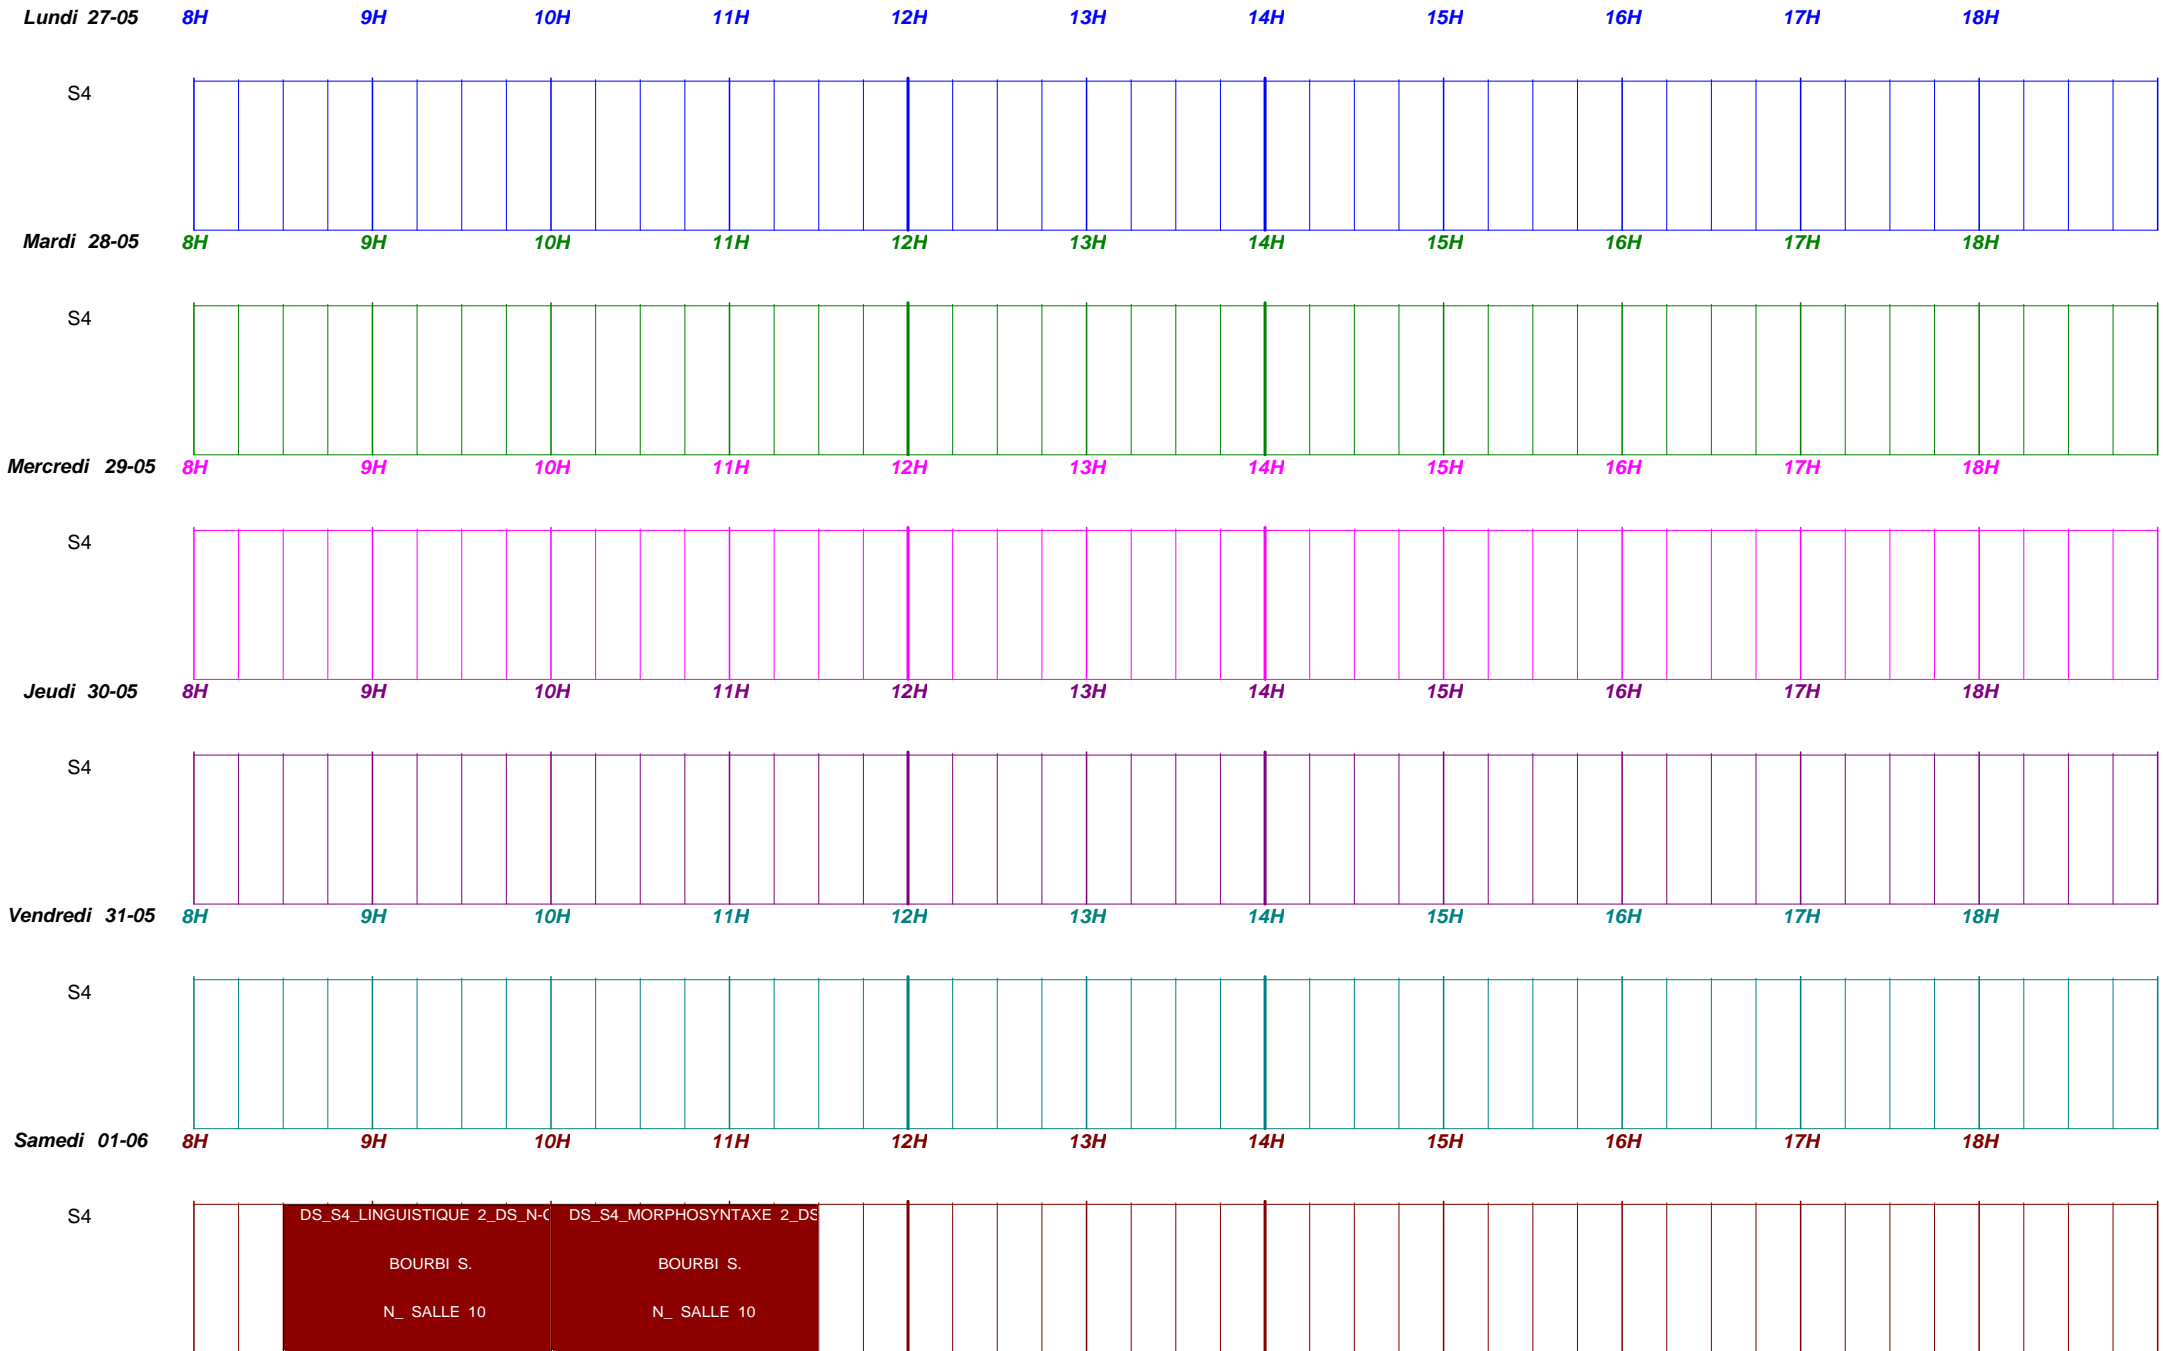

CONTROL FINAL-FRANCAIS-S4

Période du : 27/05/2024 [22] au : 02/06/2024 [22] pour : N-CLE-FRANCAIS-S4

SESSION PRINTEMPS 2024