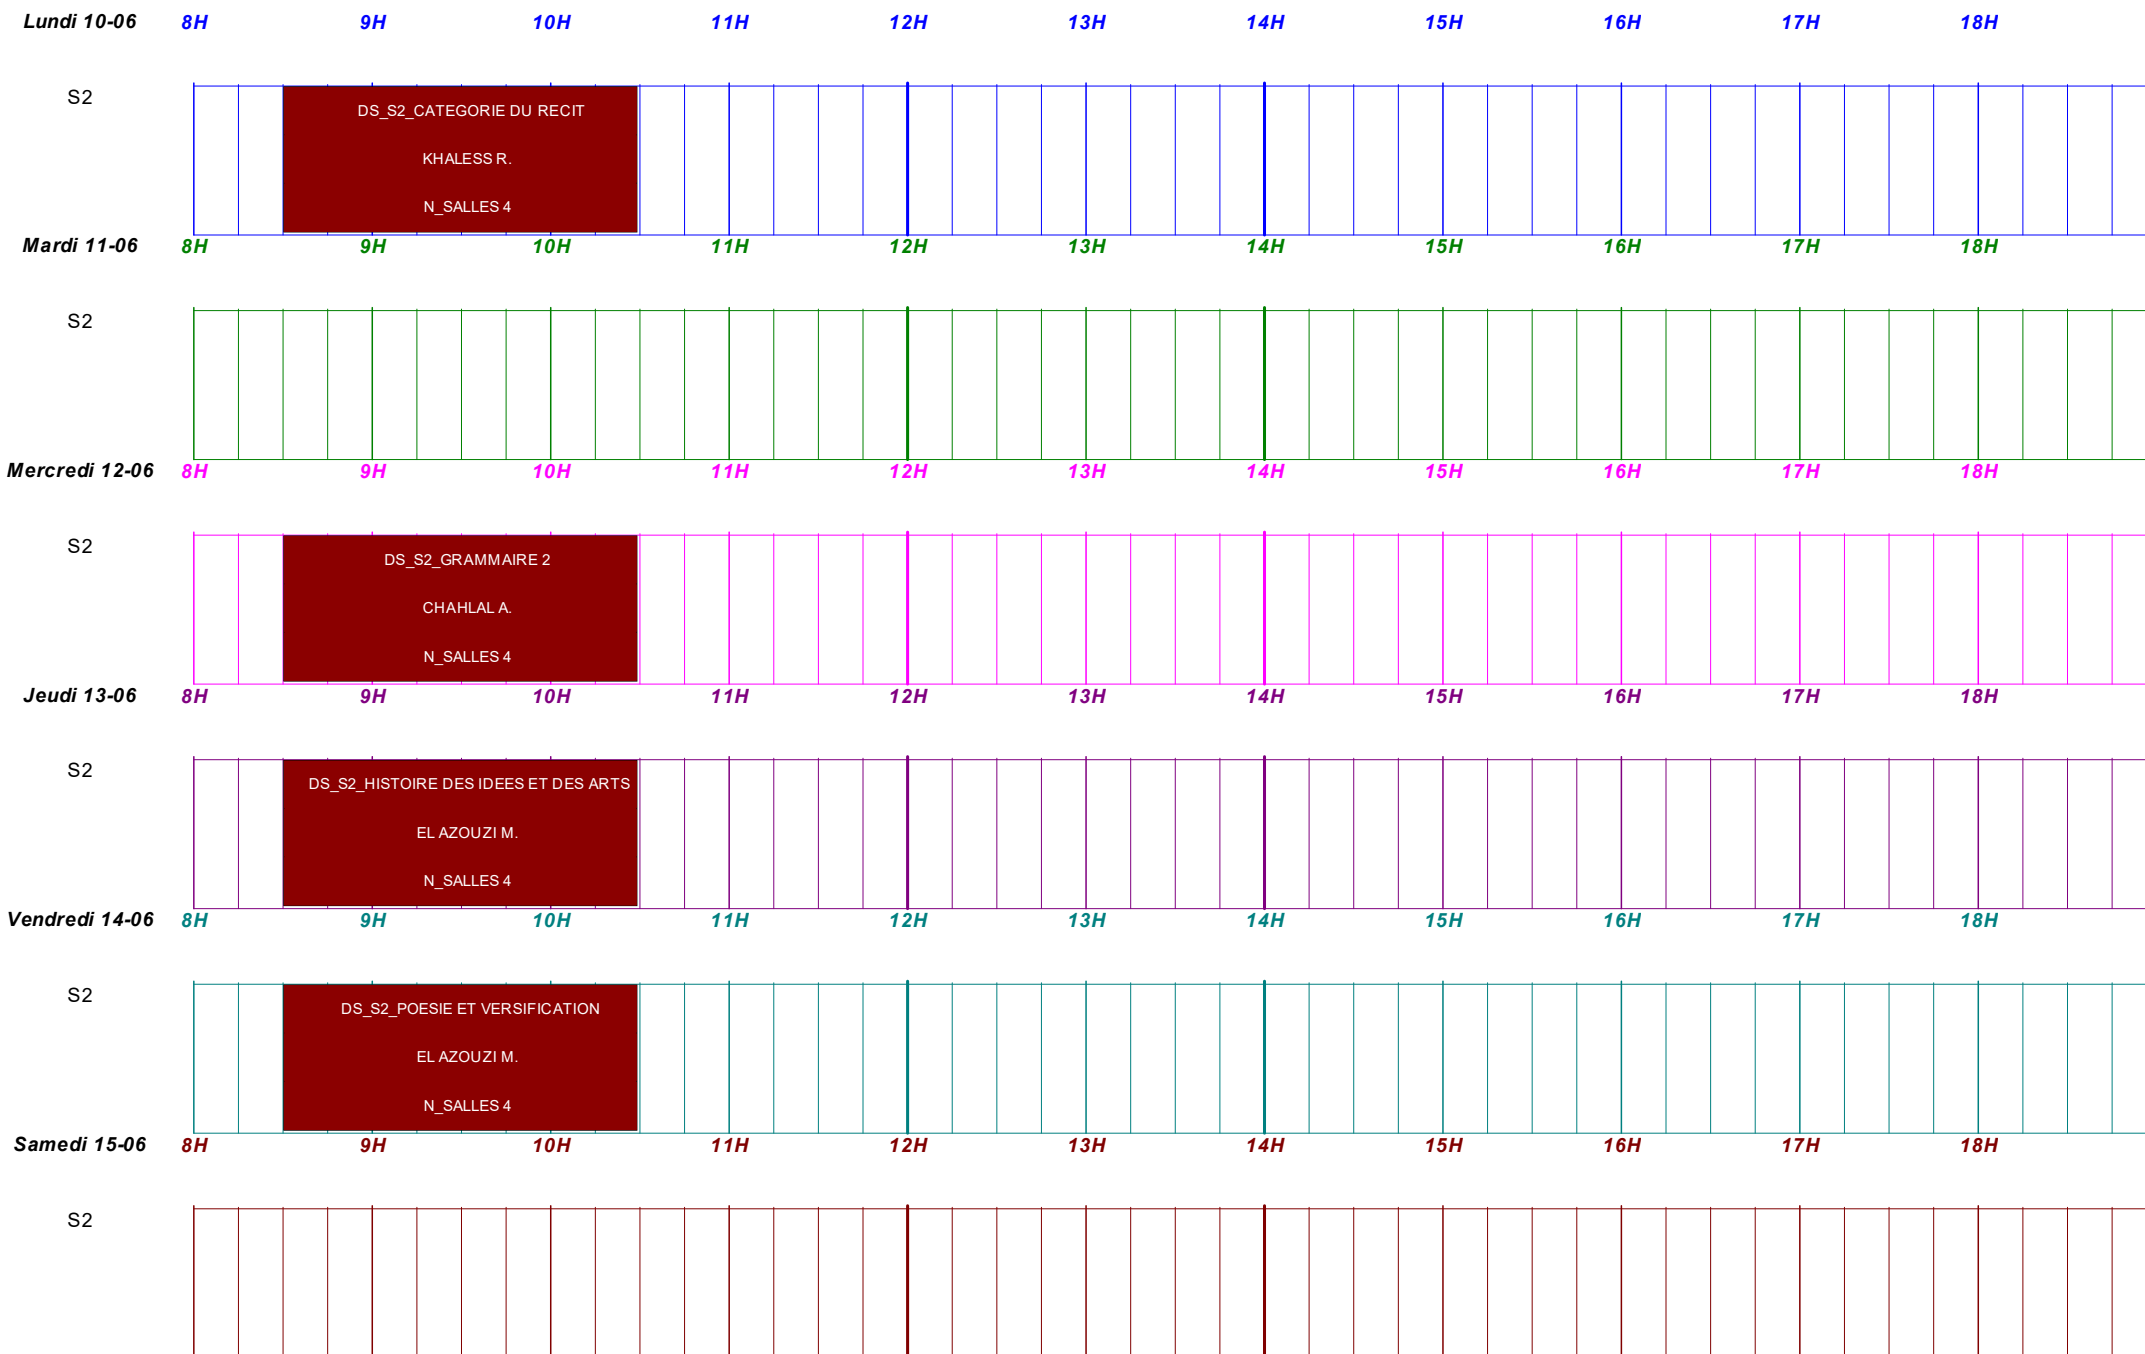

CONTROLE FINAL -FRANCAIS-S2

Période du : 10/06/2024 [24] au : 16/06/2024 [24] pour : N-CLE-FRANCAIS-S2

SESSION PRINTEMPS 2024