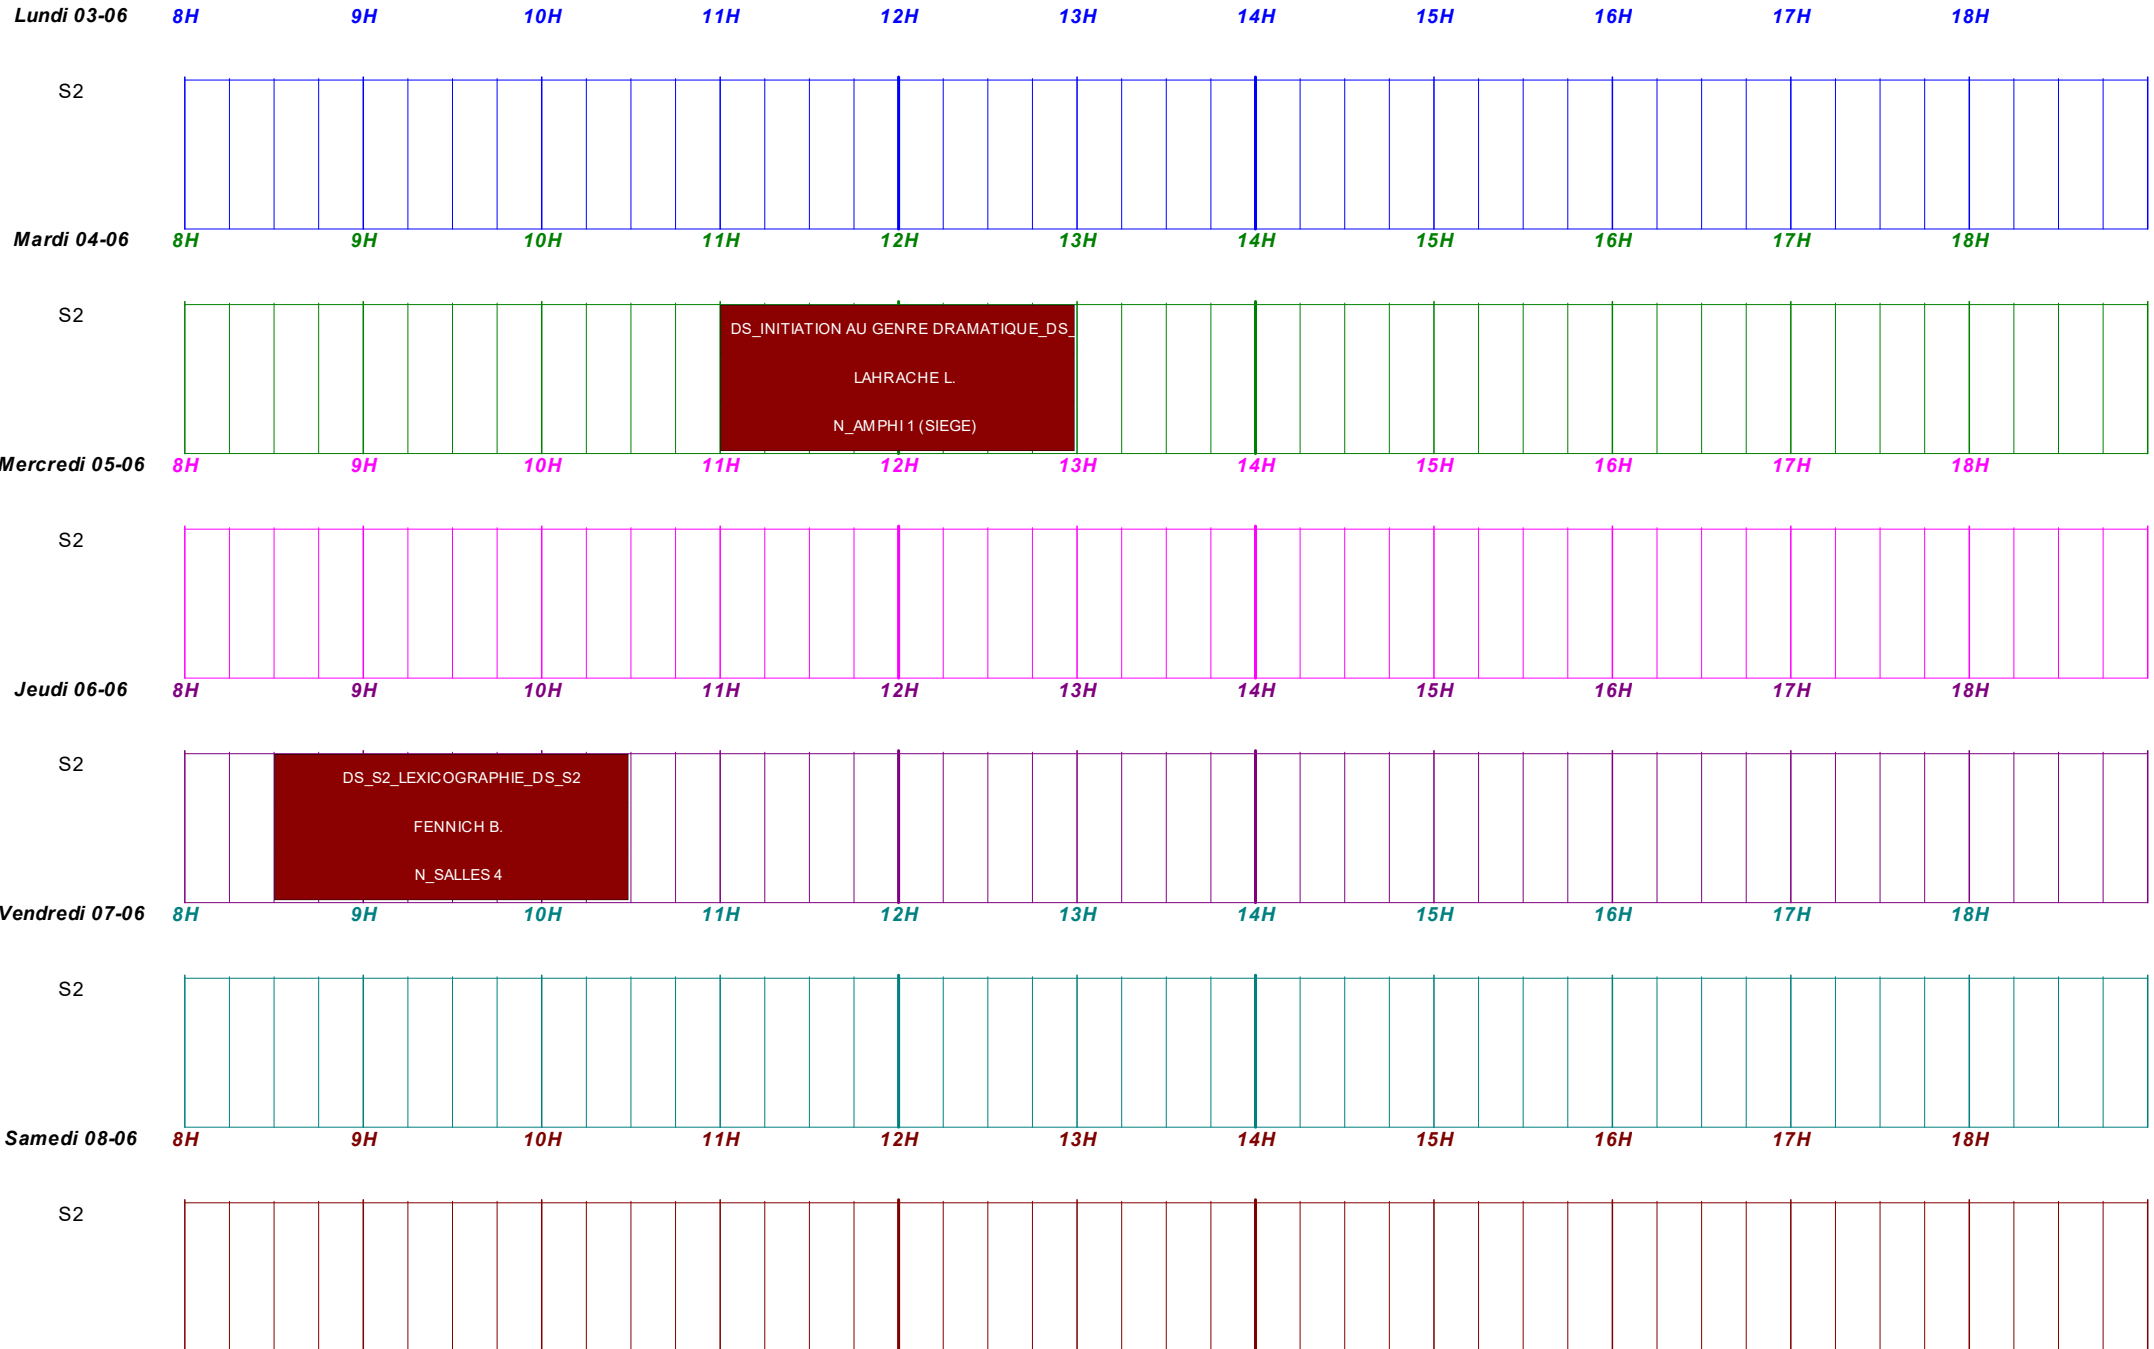

CONTROL FINAL-FRANCAIS-S2

Période du : 03/06/2024 [23] au : 09/06/2024 [23] pour : N-CLE-FRANCAIS-S2

SESSION PRINTEMPS 2024