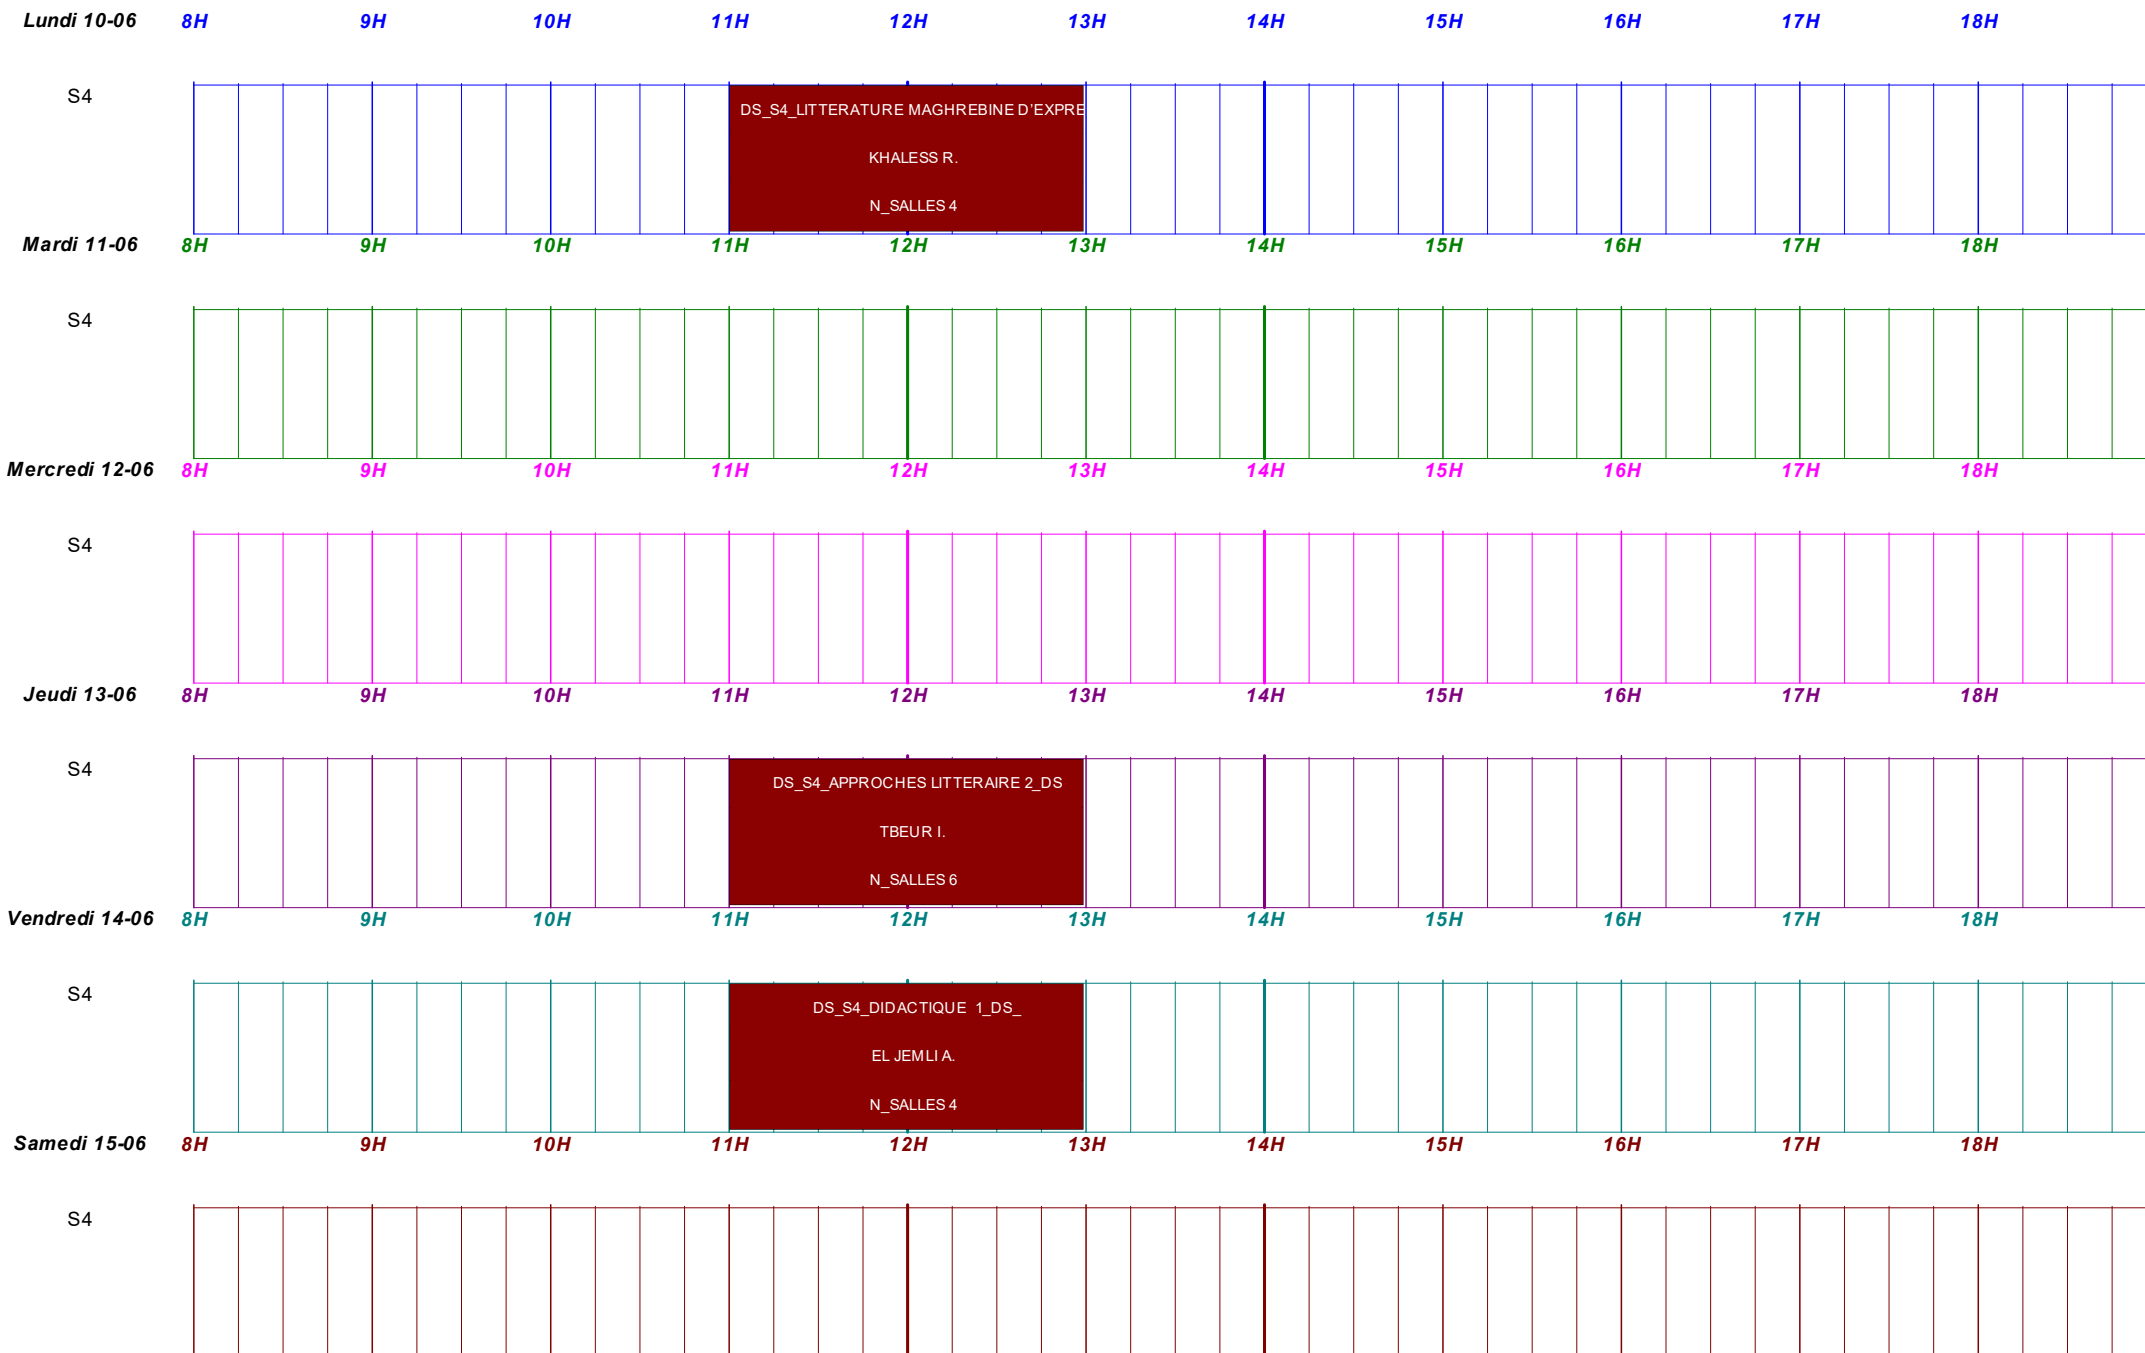

CONTROLE FINAL -FRANCAIS-S4

Période du : 10/06/2024 [24] au : 16/06/2024 [24] pour : N-CLE-FRANCAIS-S4

SESSION PRINTEMPS 2024