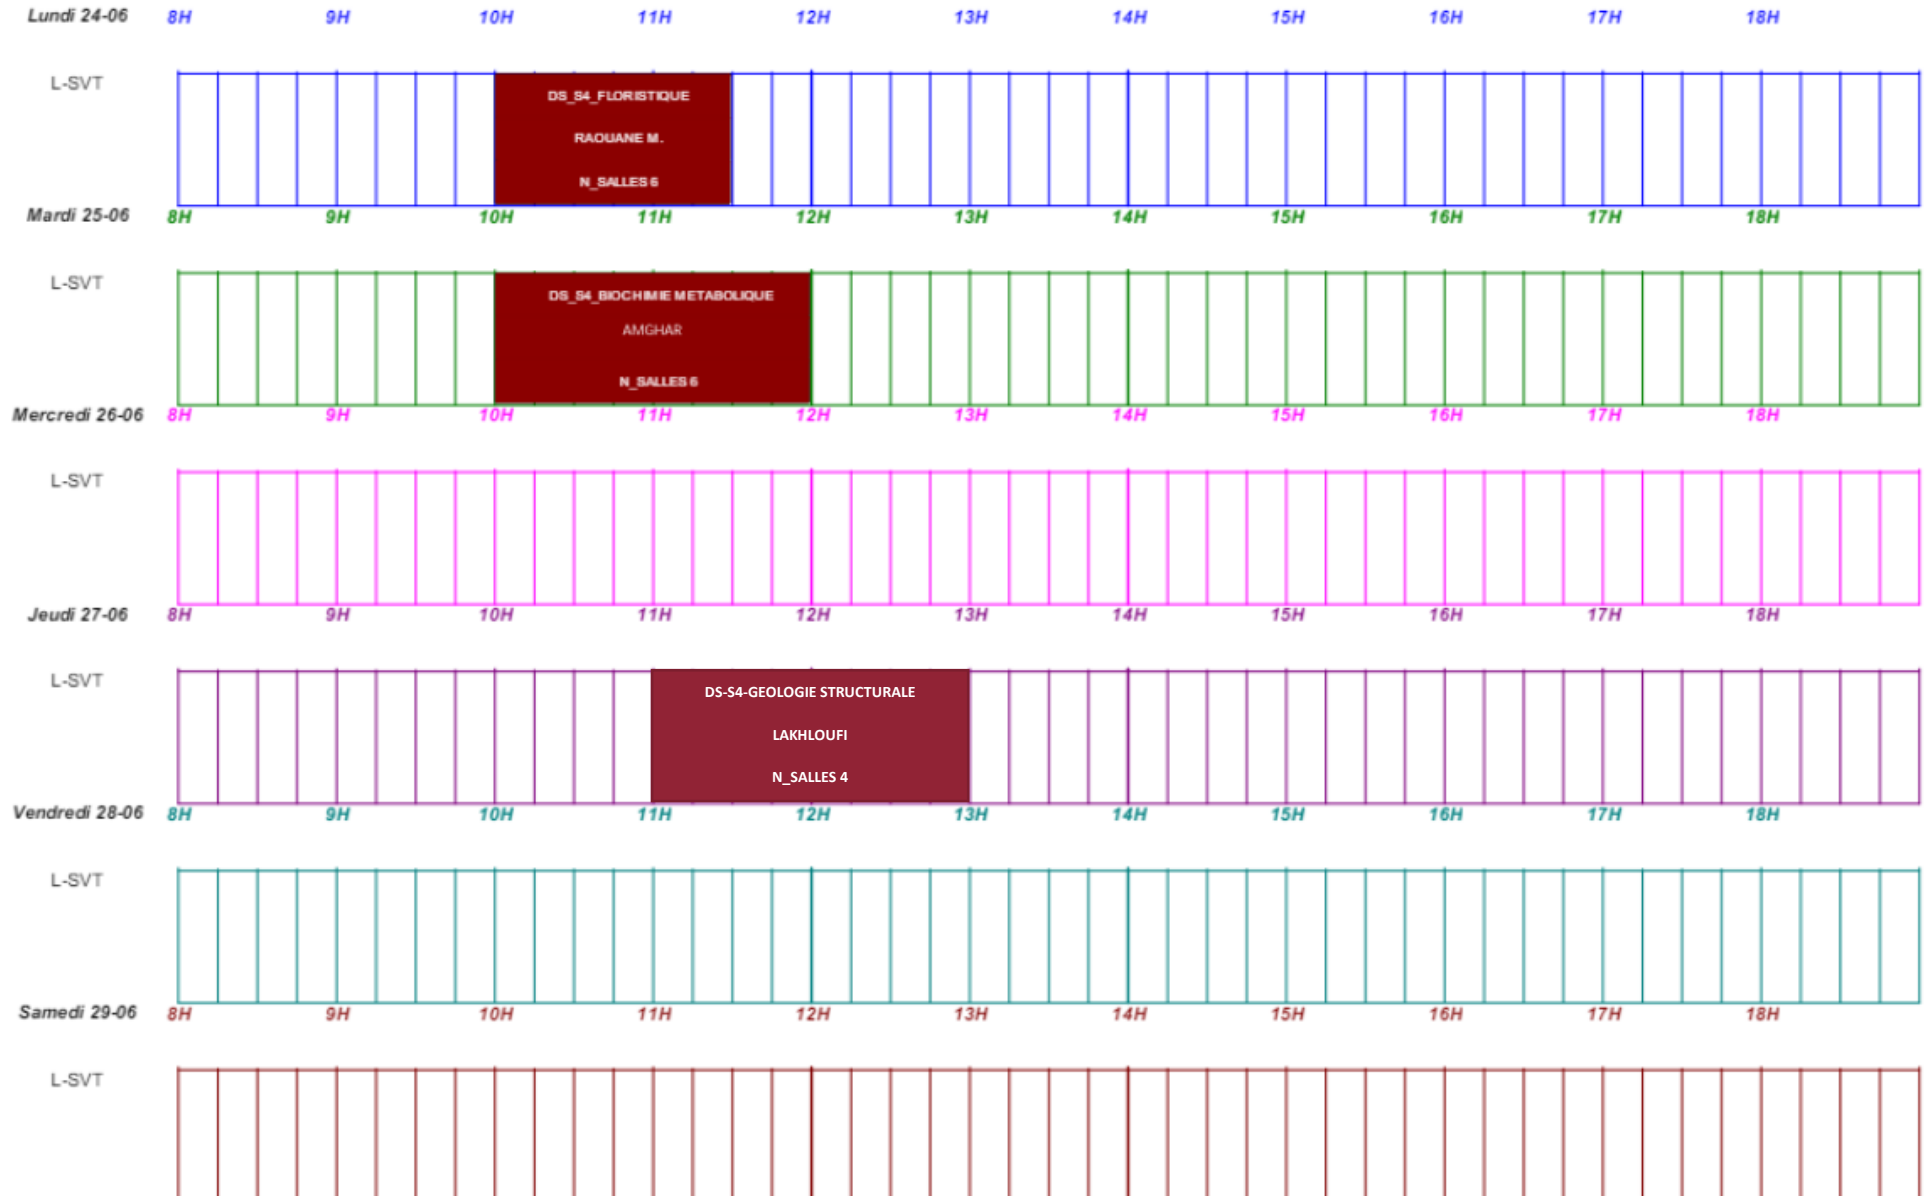

CONTROLE FINAL -SVT-S4

Période du : 24/06/2024 [26] au : 30/06/2024 [26] pour : N-L-SVT-S4

SESSION PRINTEMPS 2024