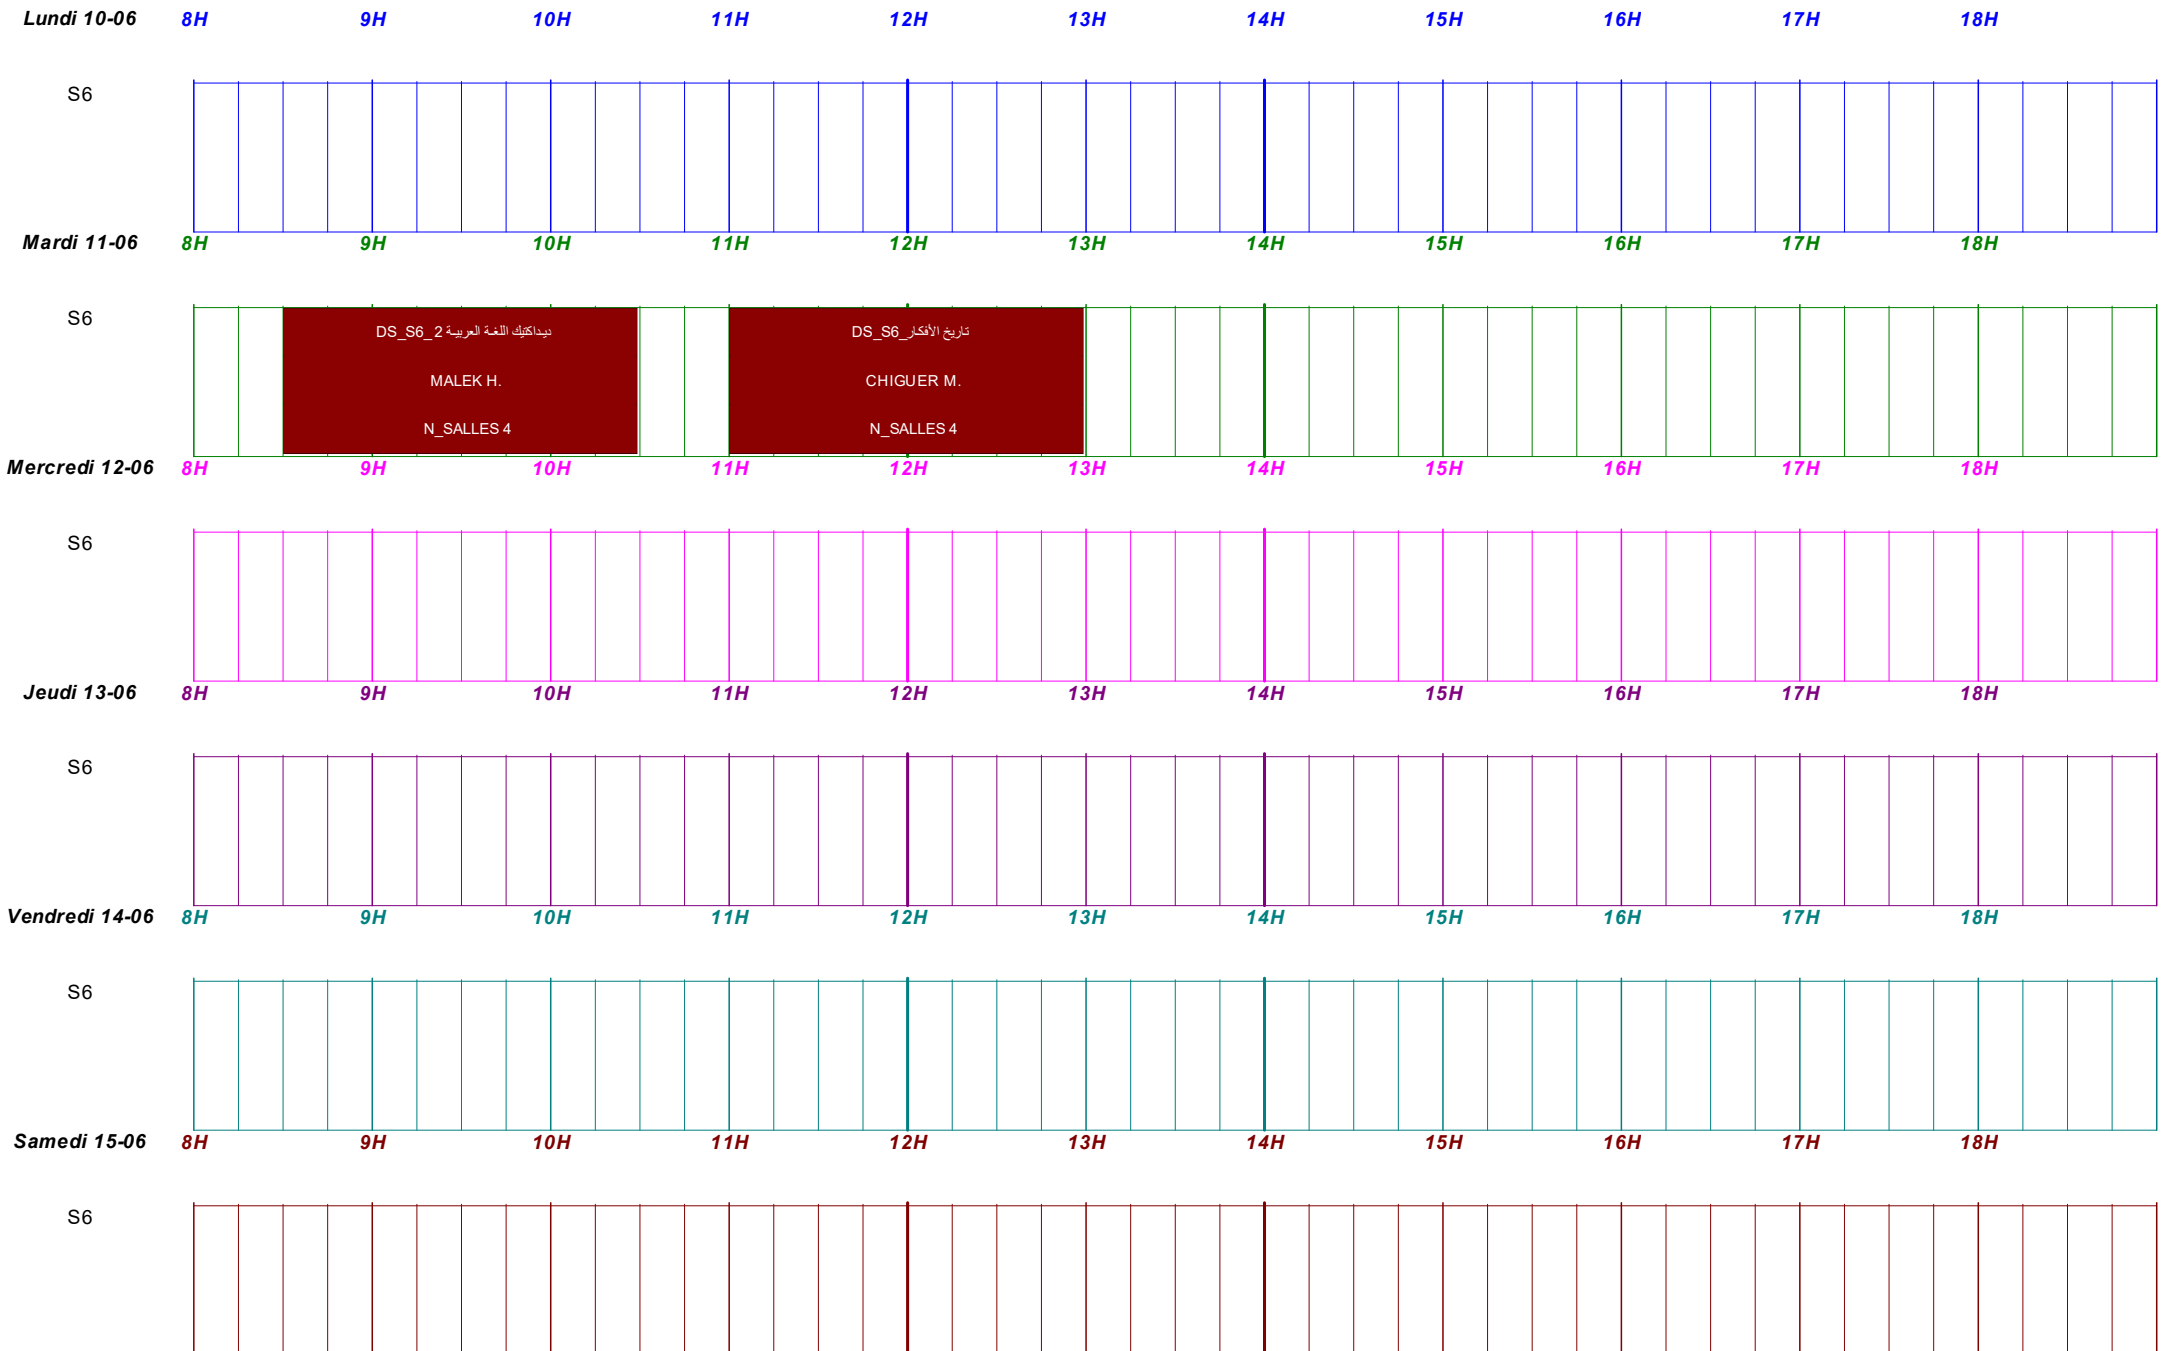

CONTROLE FINAL-ARABE-S6

Période du : 10/06/2024 [24] au : 16/06/2024 [24] pour : N-CLE-Arabe-S6

SESSION PRINTEMPS 2024