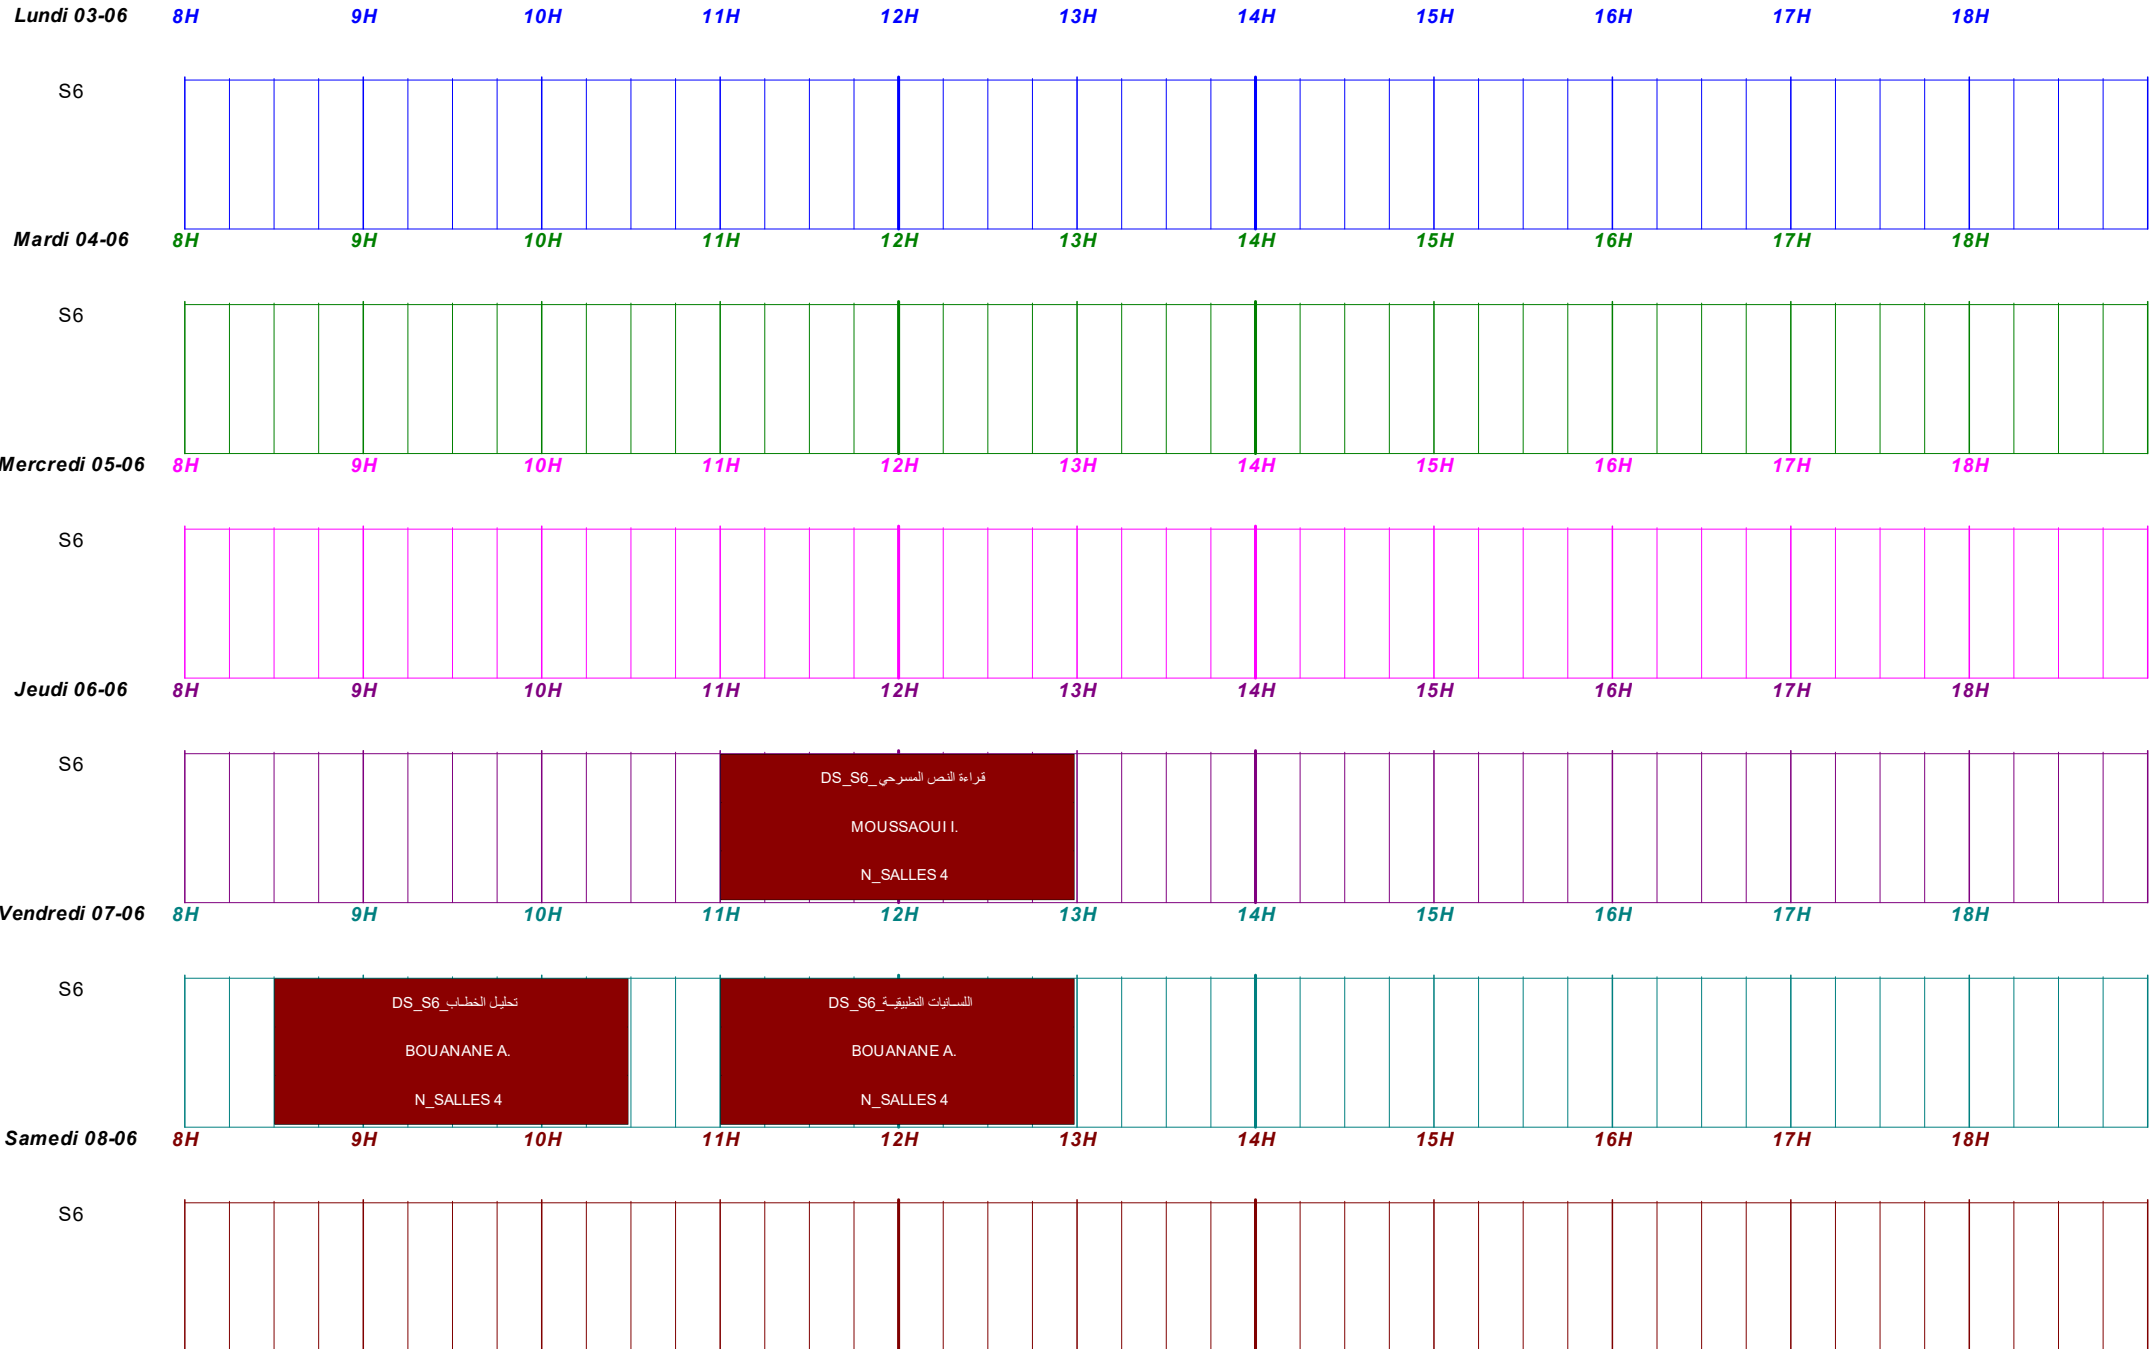

CONTROLE FINAL-ARABE-S6

Période du : 03/06/2024 [23] au : 09/06/2024 [23] pour : N-CLE-Arabe-S6

SESSION PRINTEMPS 2024