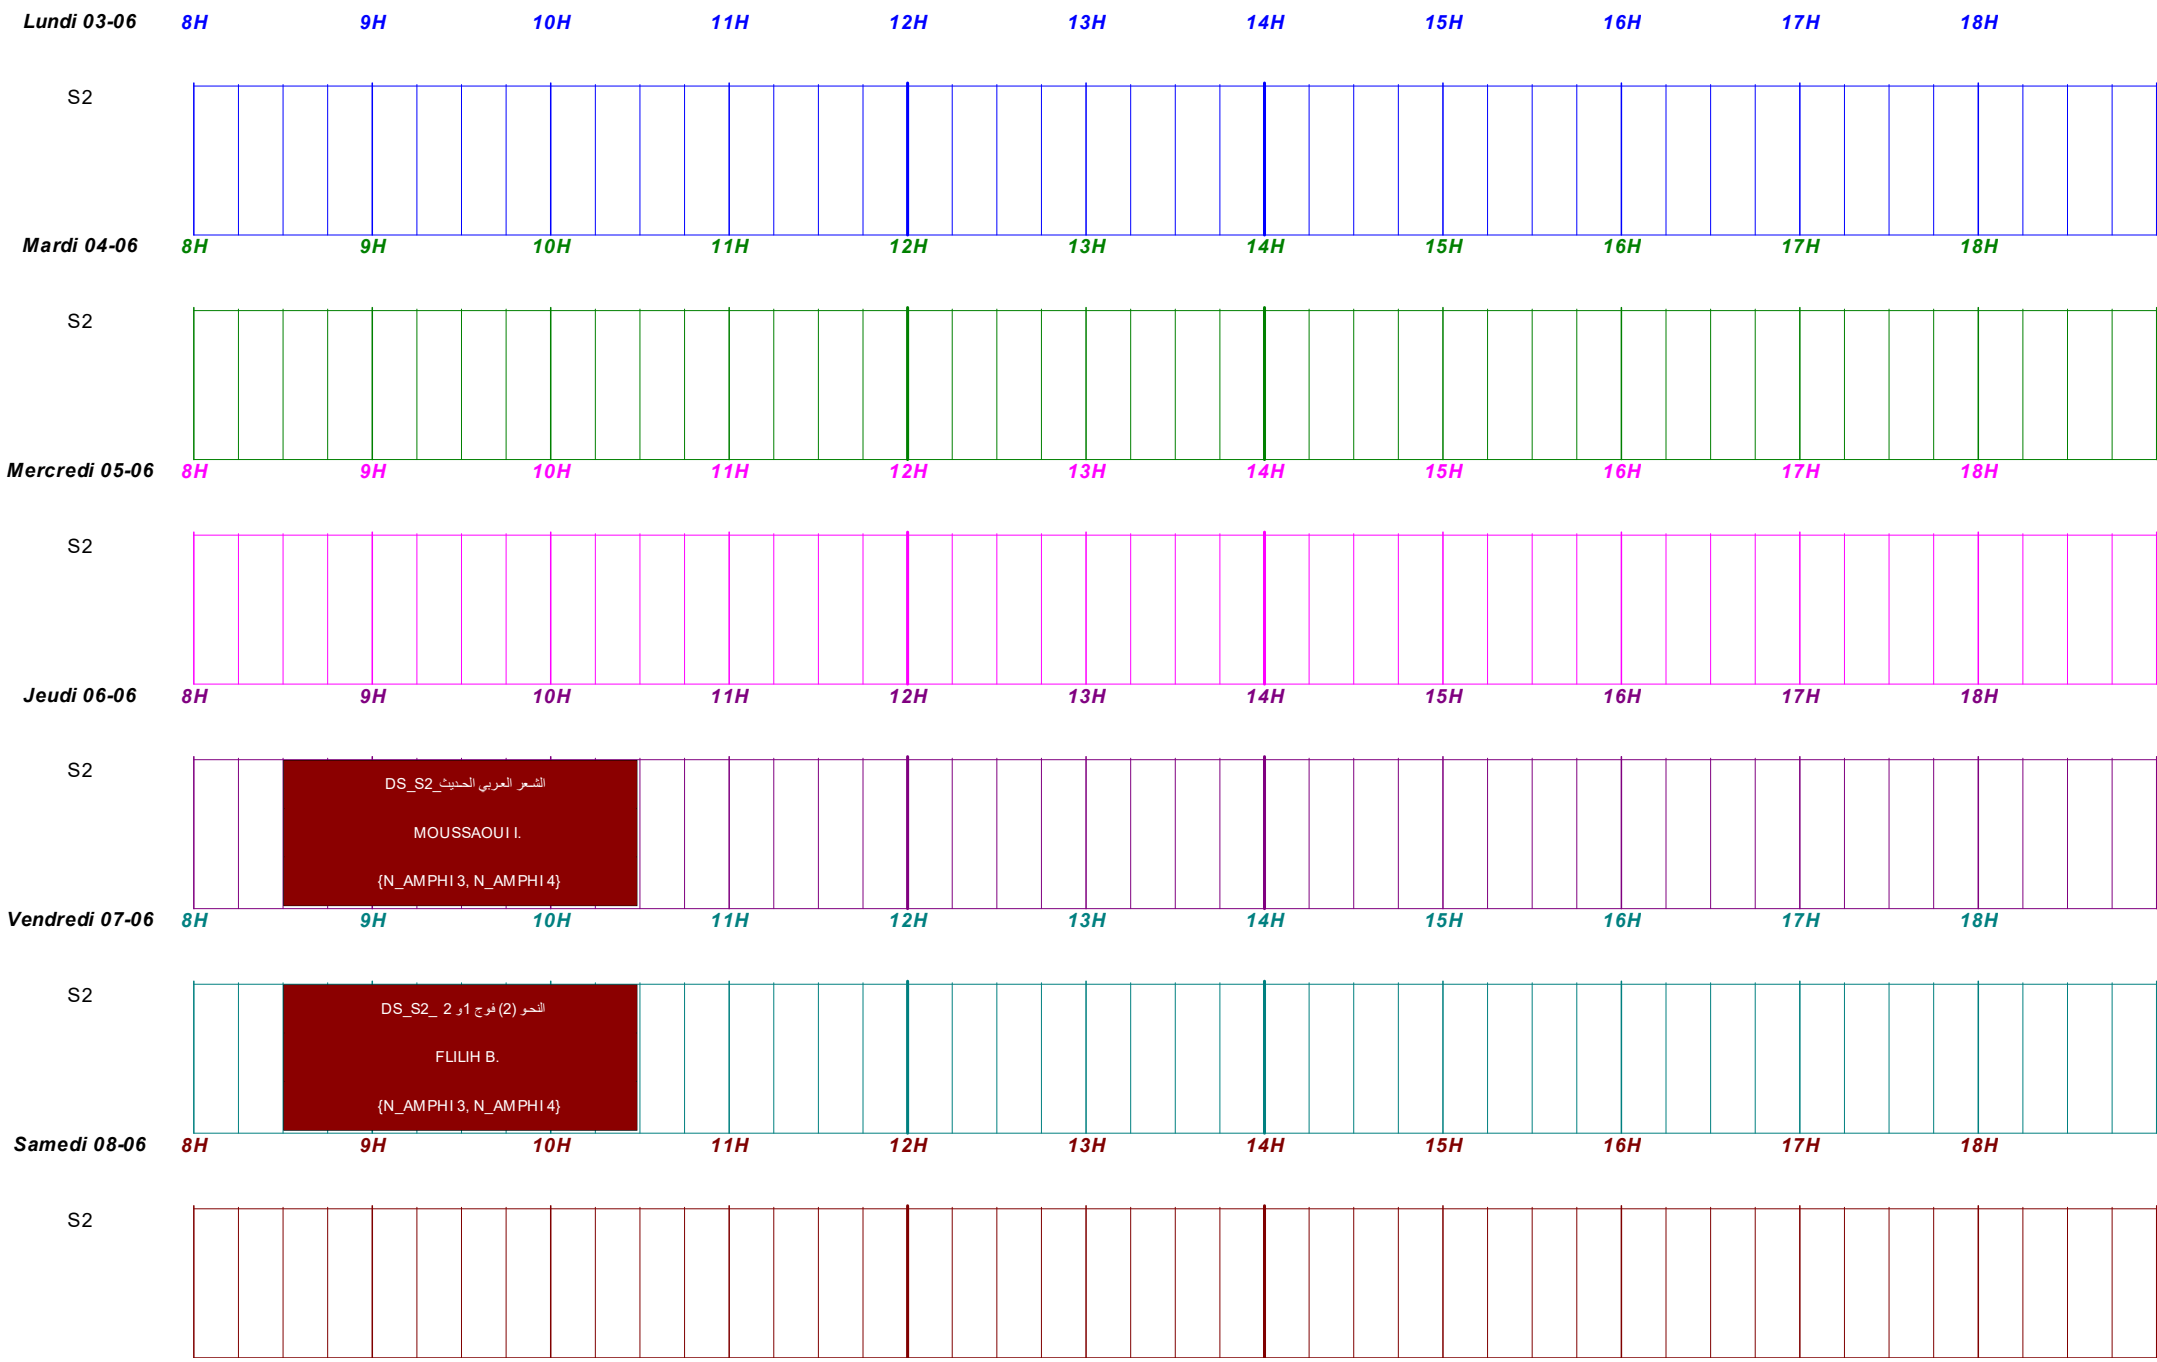

CONTROLE FINALE-ARABE-S2

Période du : 03/06/2024 [23] au : 09/06/2024 [23] pour : N-CLE-Arabe-S2

SESSION PRINTEMPS 2024