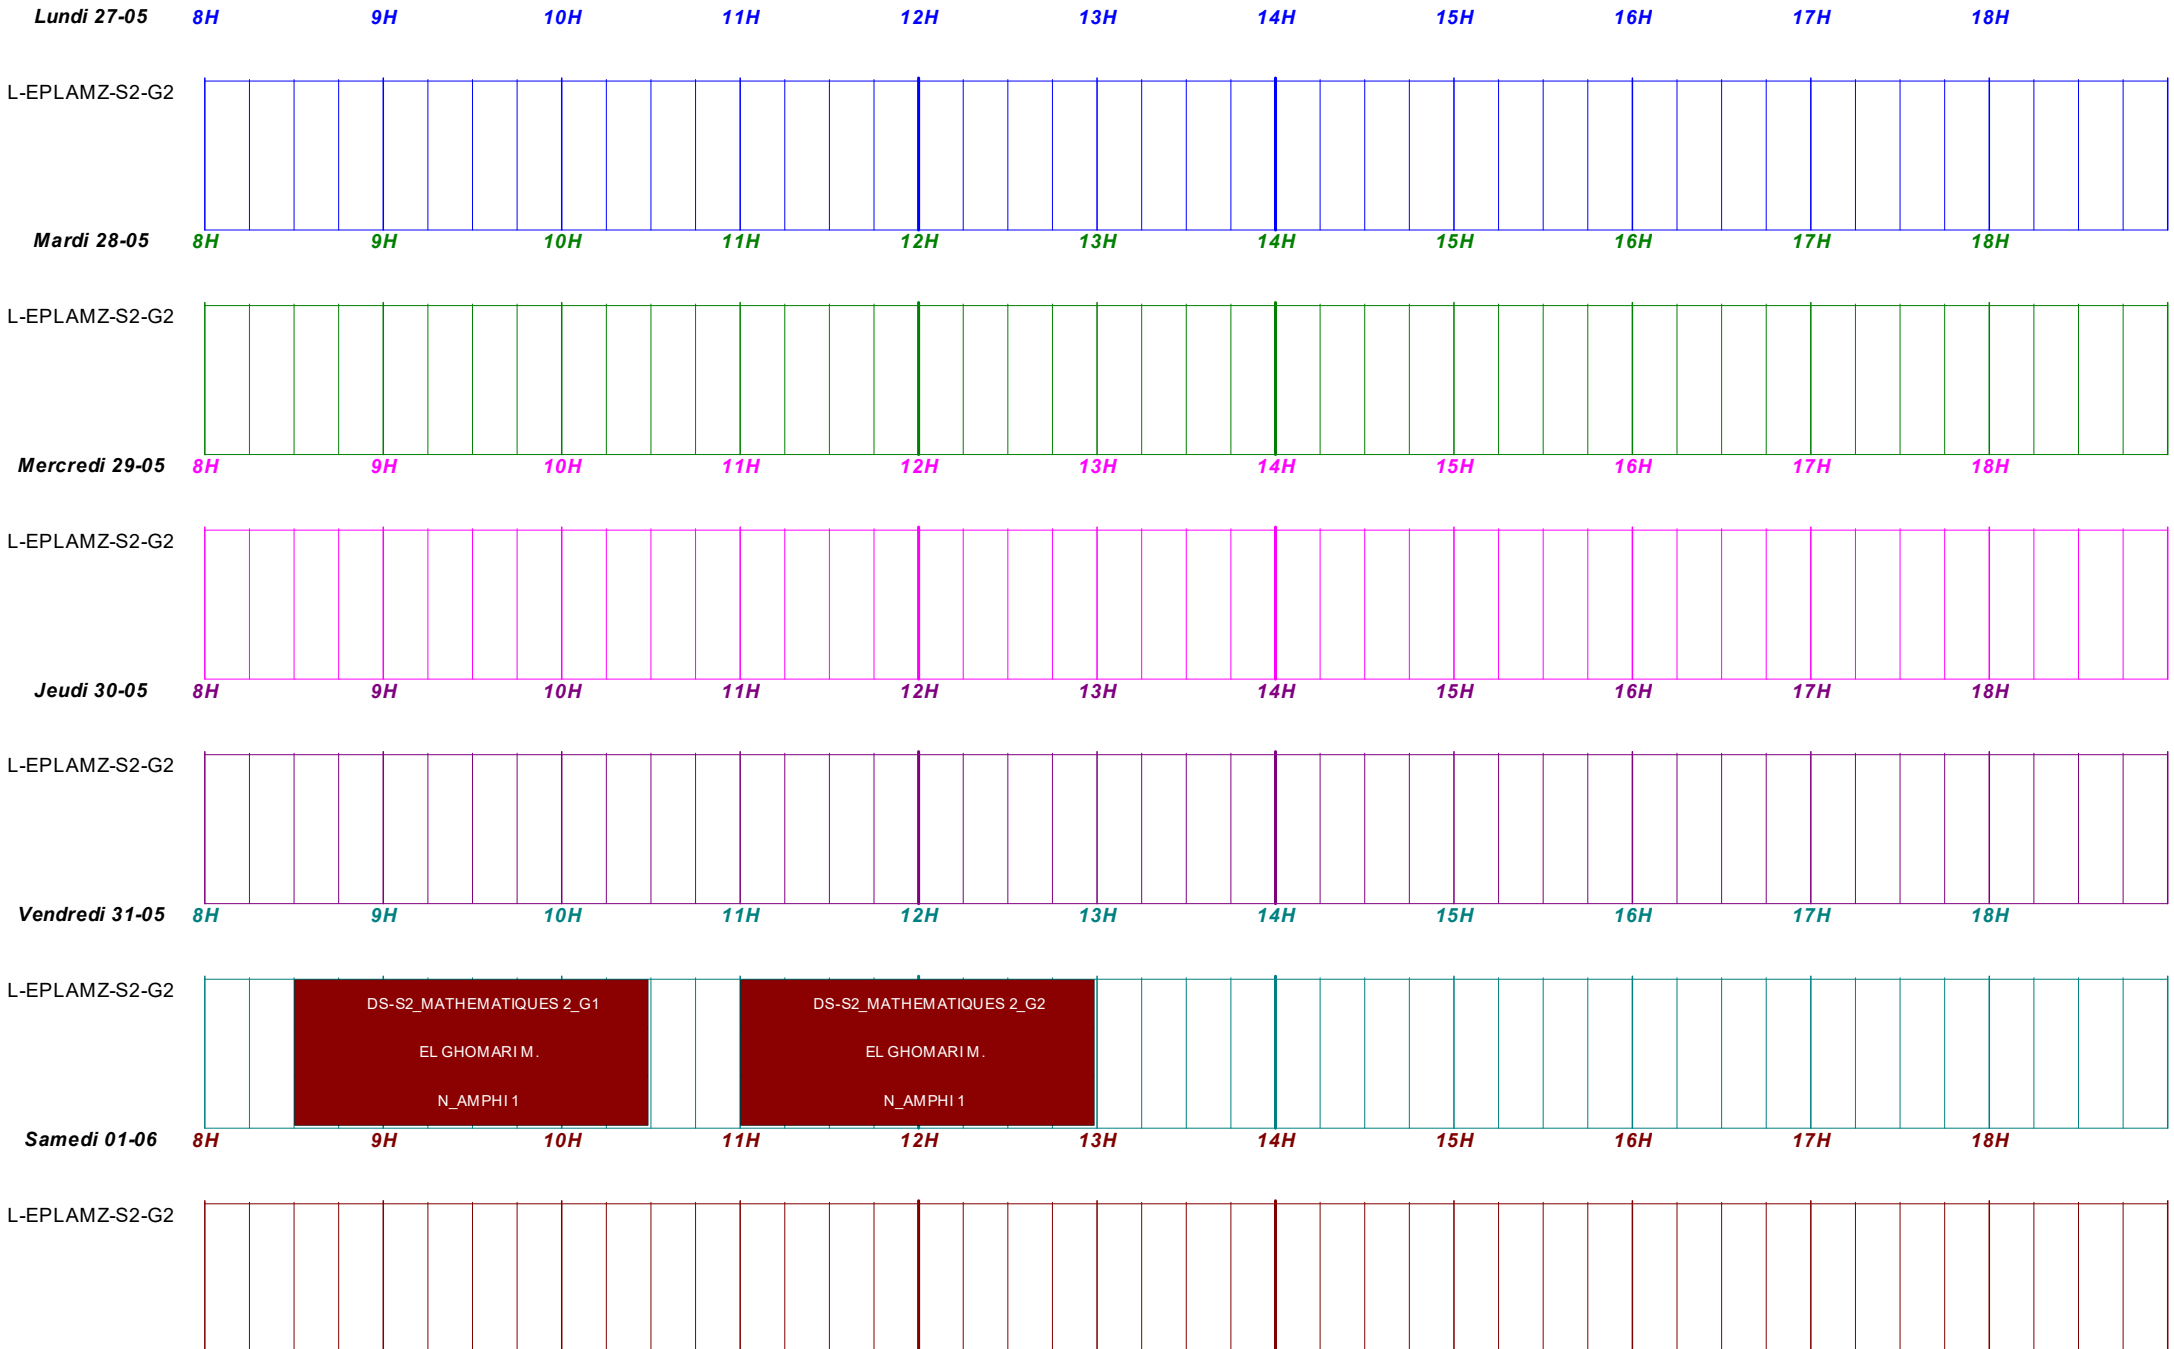

# CONTROL FINAL-AMAZIGHE-G1 & G2

Période du : 27/05/2024 [22] au : 02/06/2024 [22] pour : N-L-EPLAMZ-S2-G2

SESSION PRINTEMPS 2024