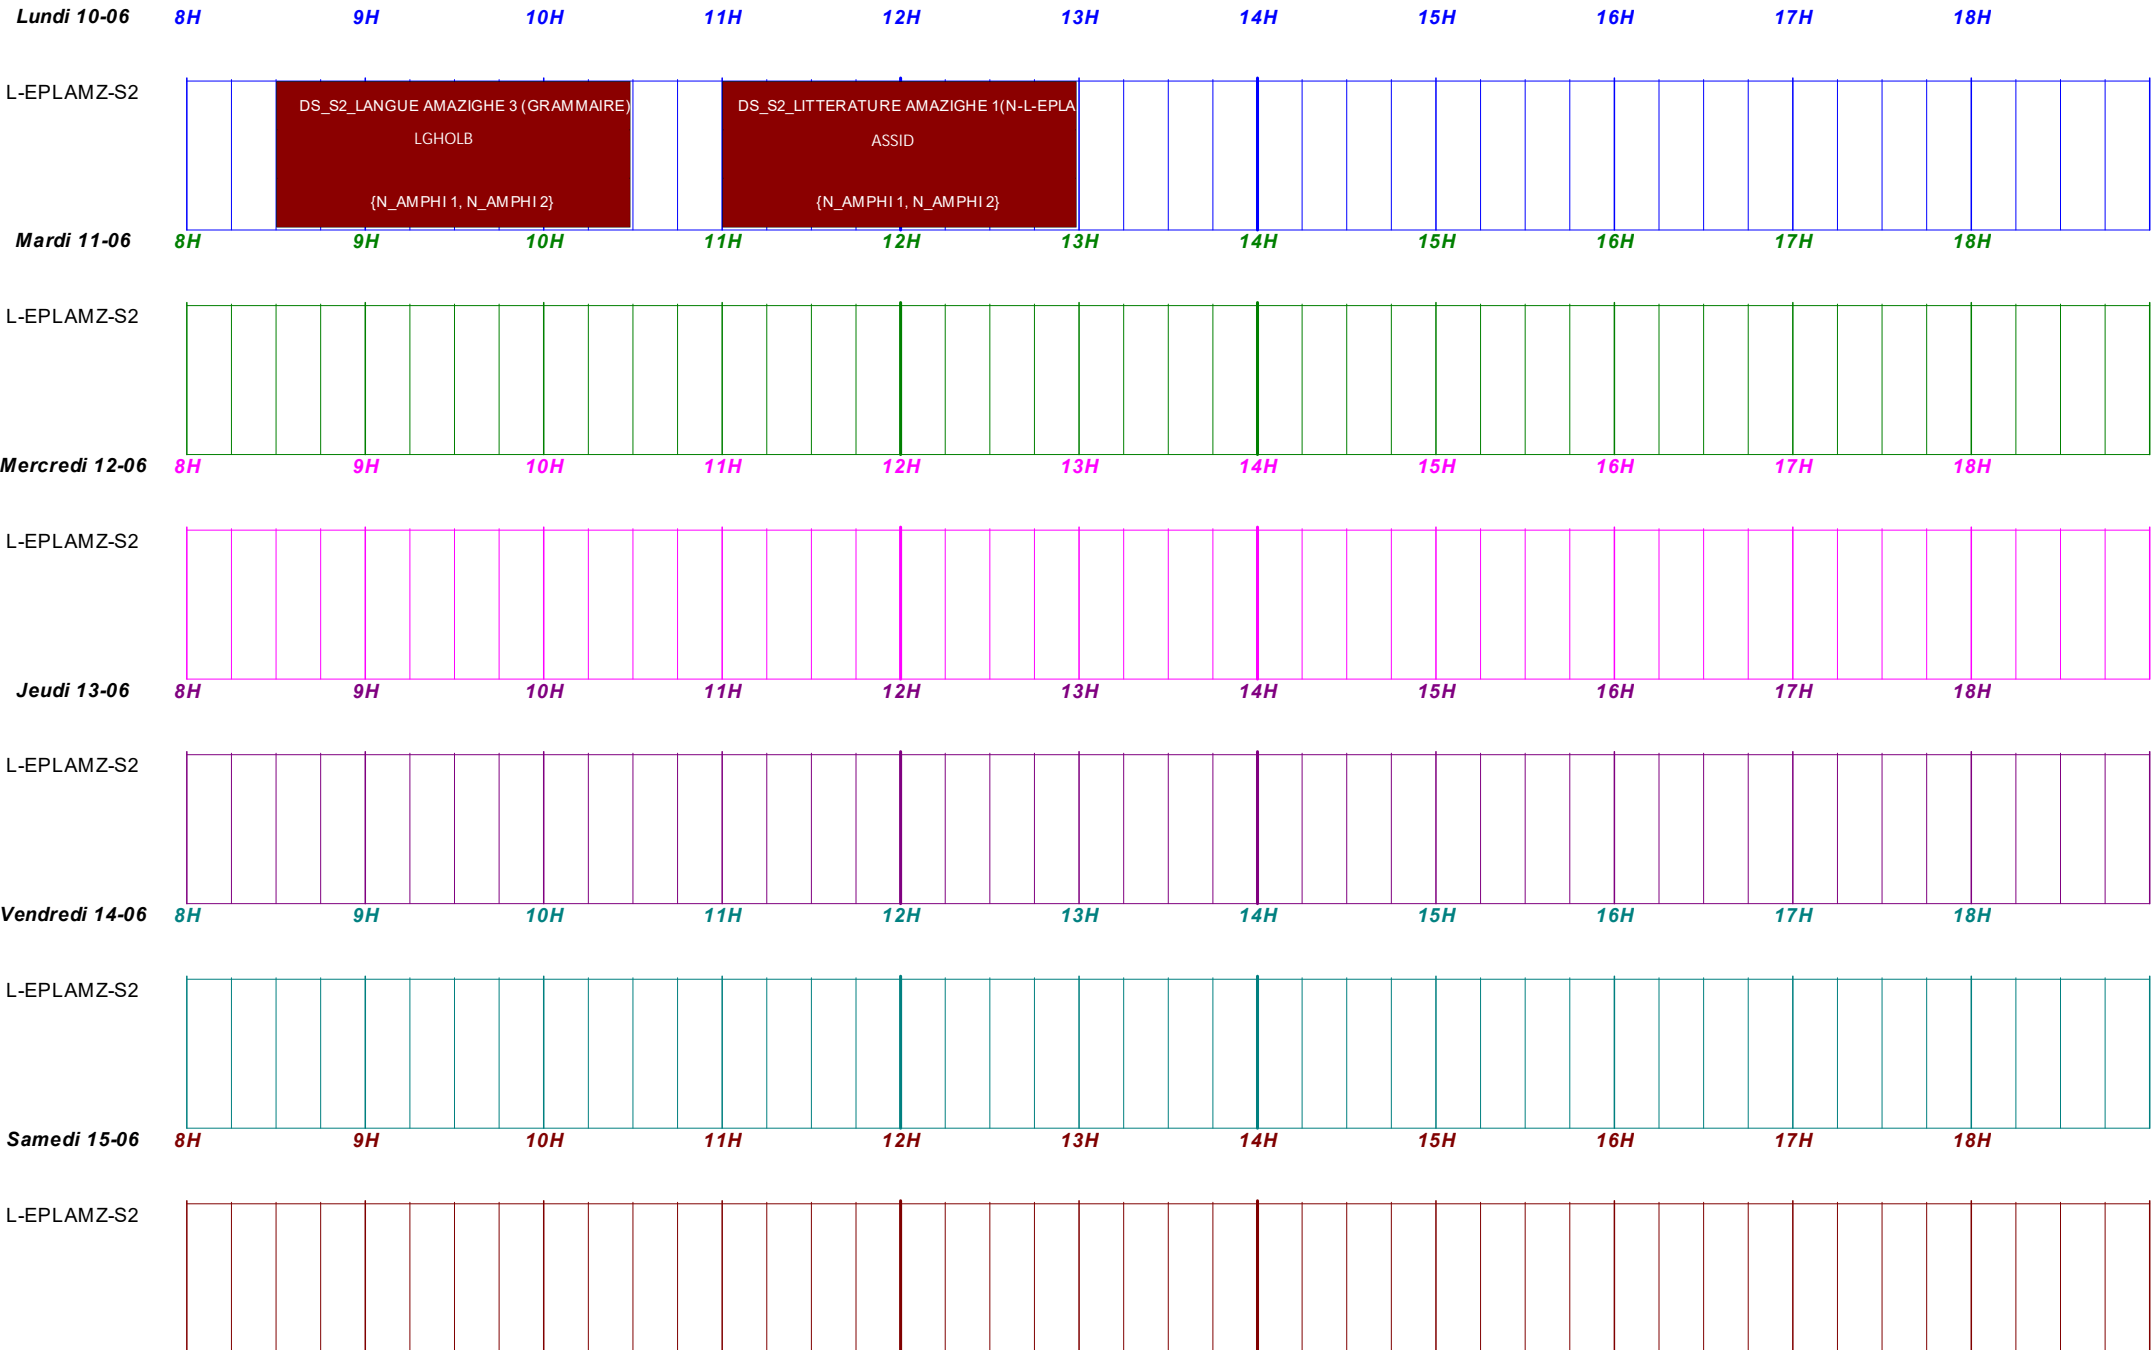

CONTROLE FINAL-AMAZIGHE-S2

Période du : 10/06/2024 [24] au : 16/06/2024 [24] pour : N-L-EPLAMZ-S2

SESSION PRINTEMPS 2024