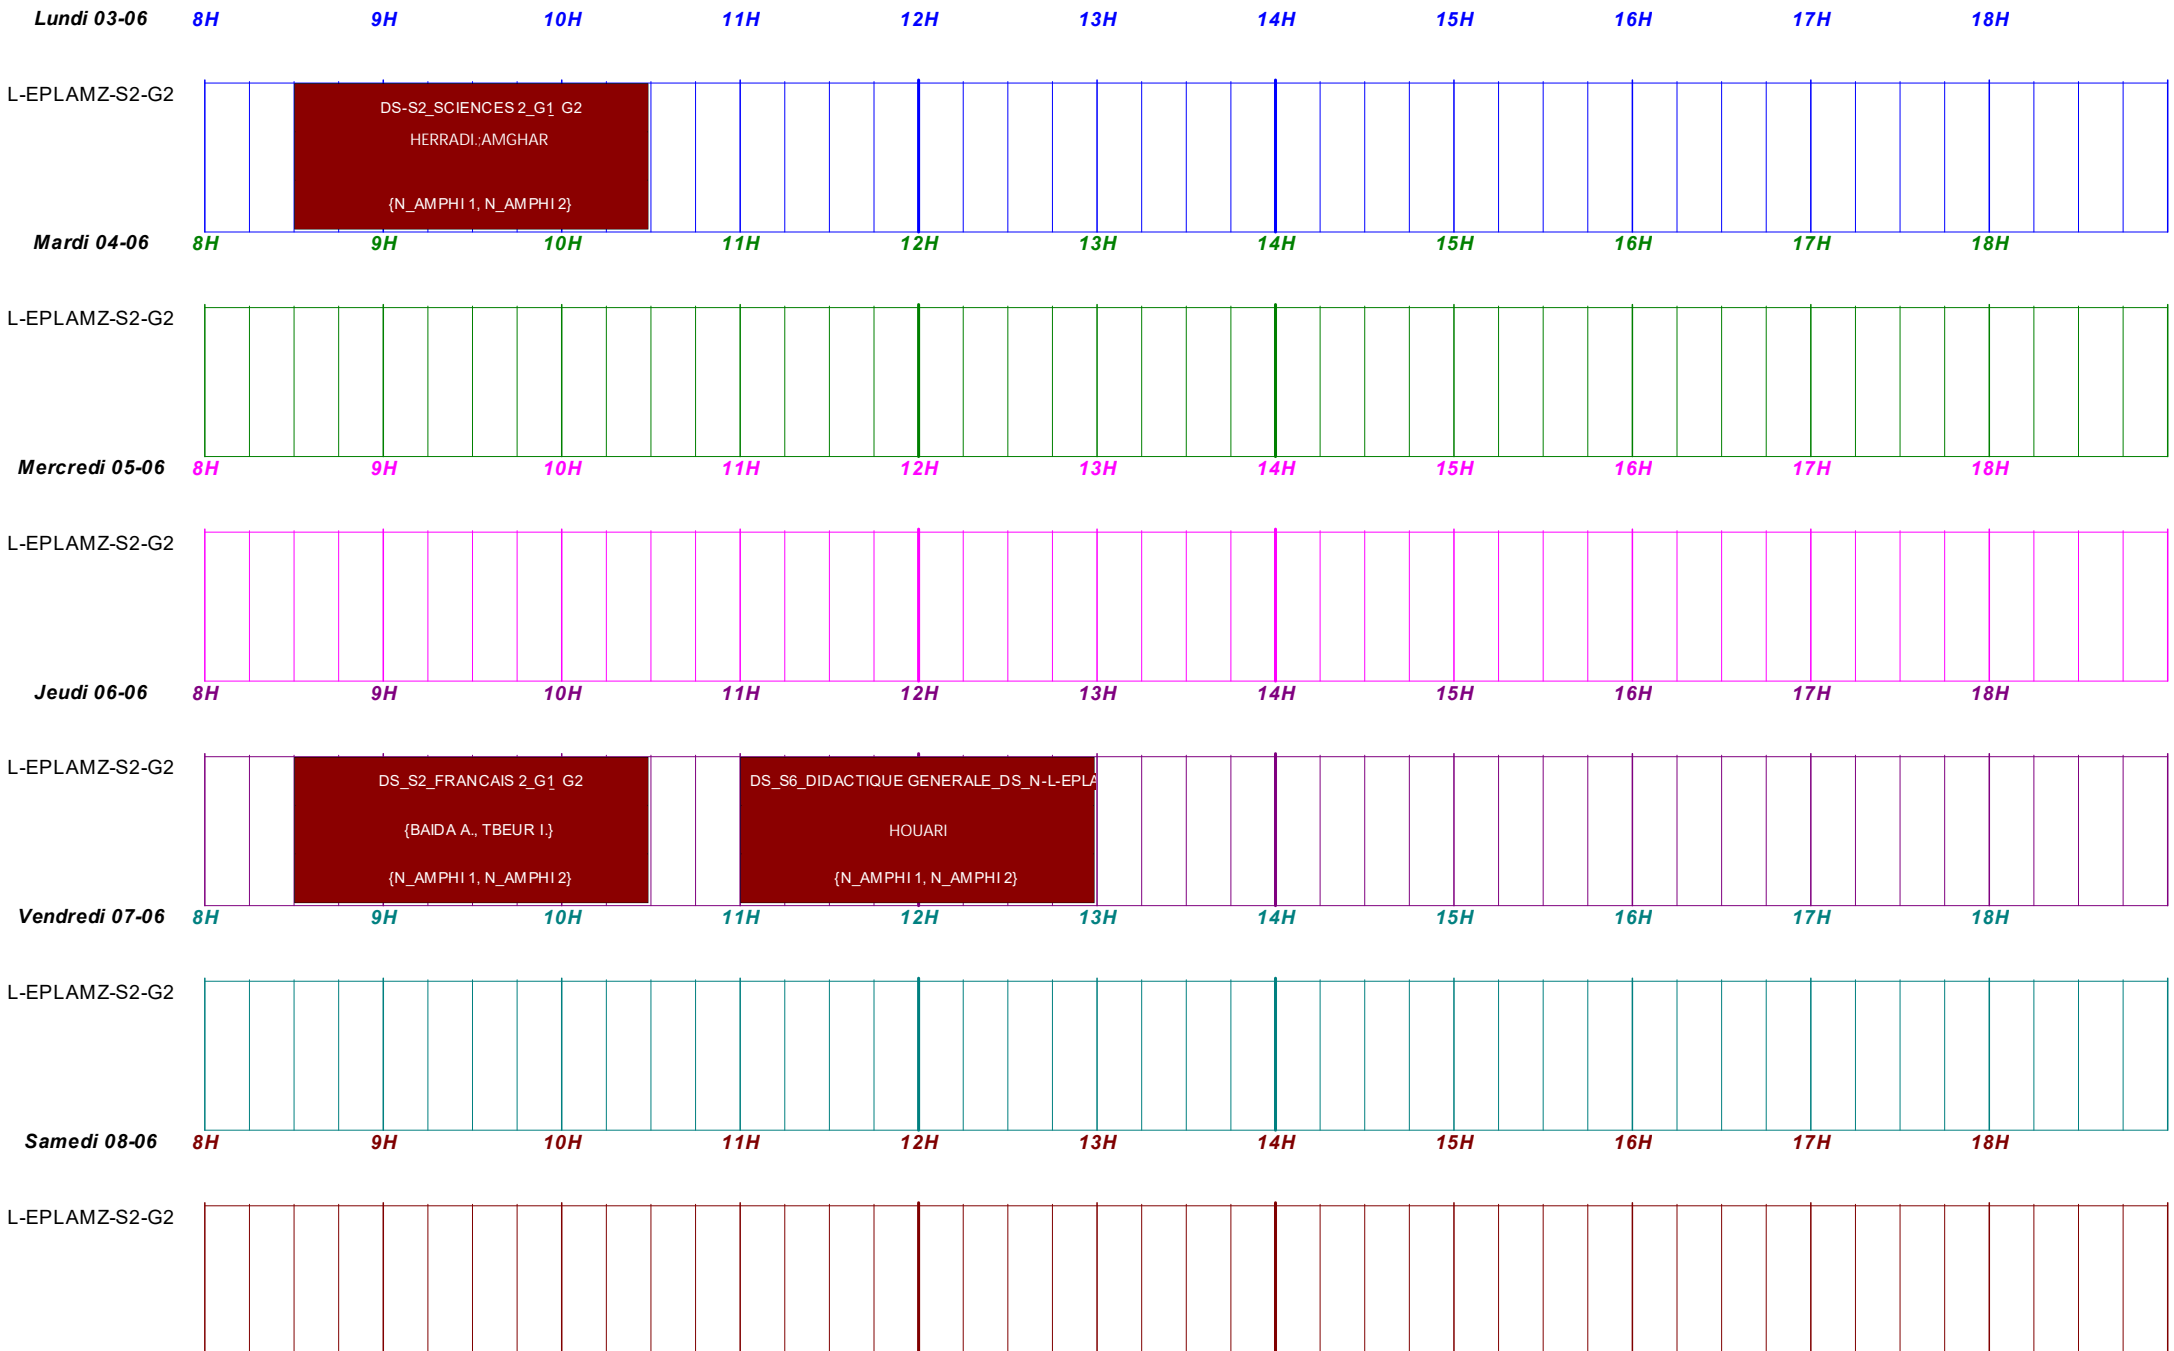

CONTROL FINAL-AMAZIGHE S2

Période du : 03/06/2024 [23] au : 09/06/2024 [23] pour : N-L-EPLAMZ-S2-G2

SESSION PRINTEMPS 2024