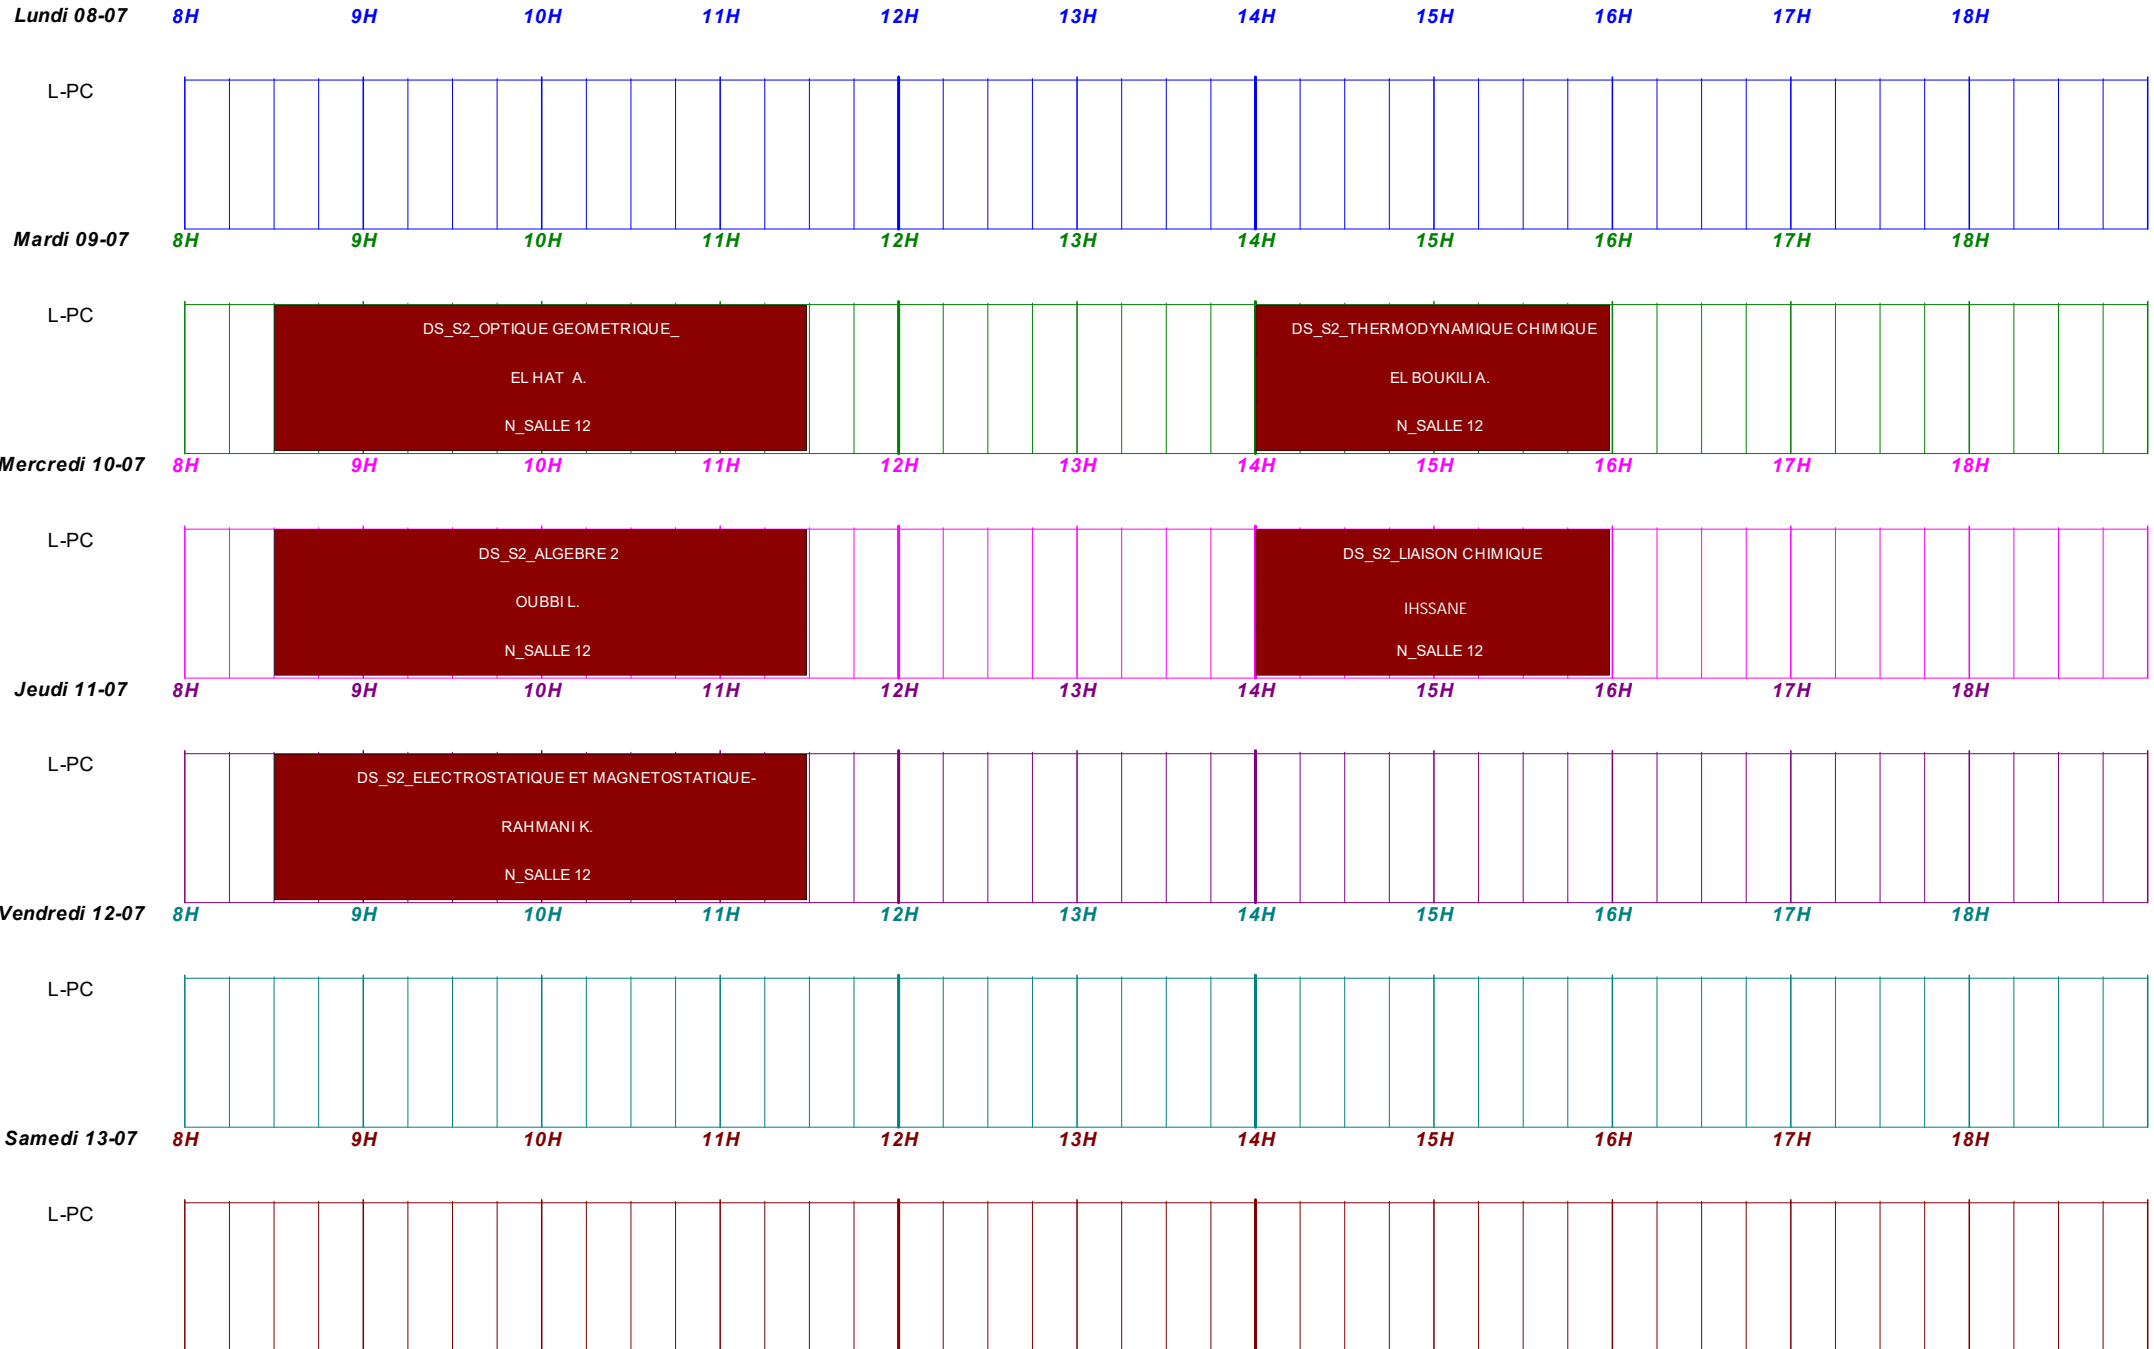

CONTROLE RATTRAPAGE-PC-S2

Période du : 08/07/2024 [28] au : 14/07/2024 [28] pour : N-L-PC-S2

SESSION PRINTEMPS 2024