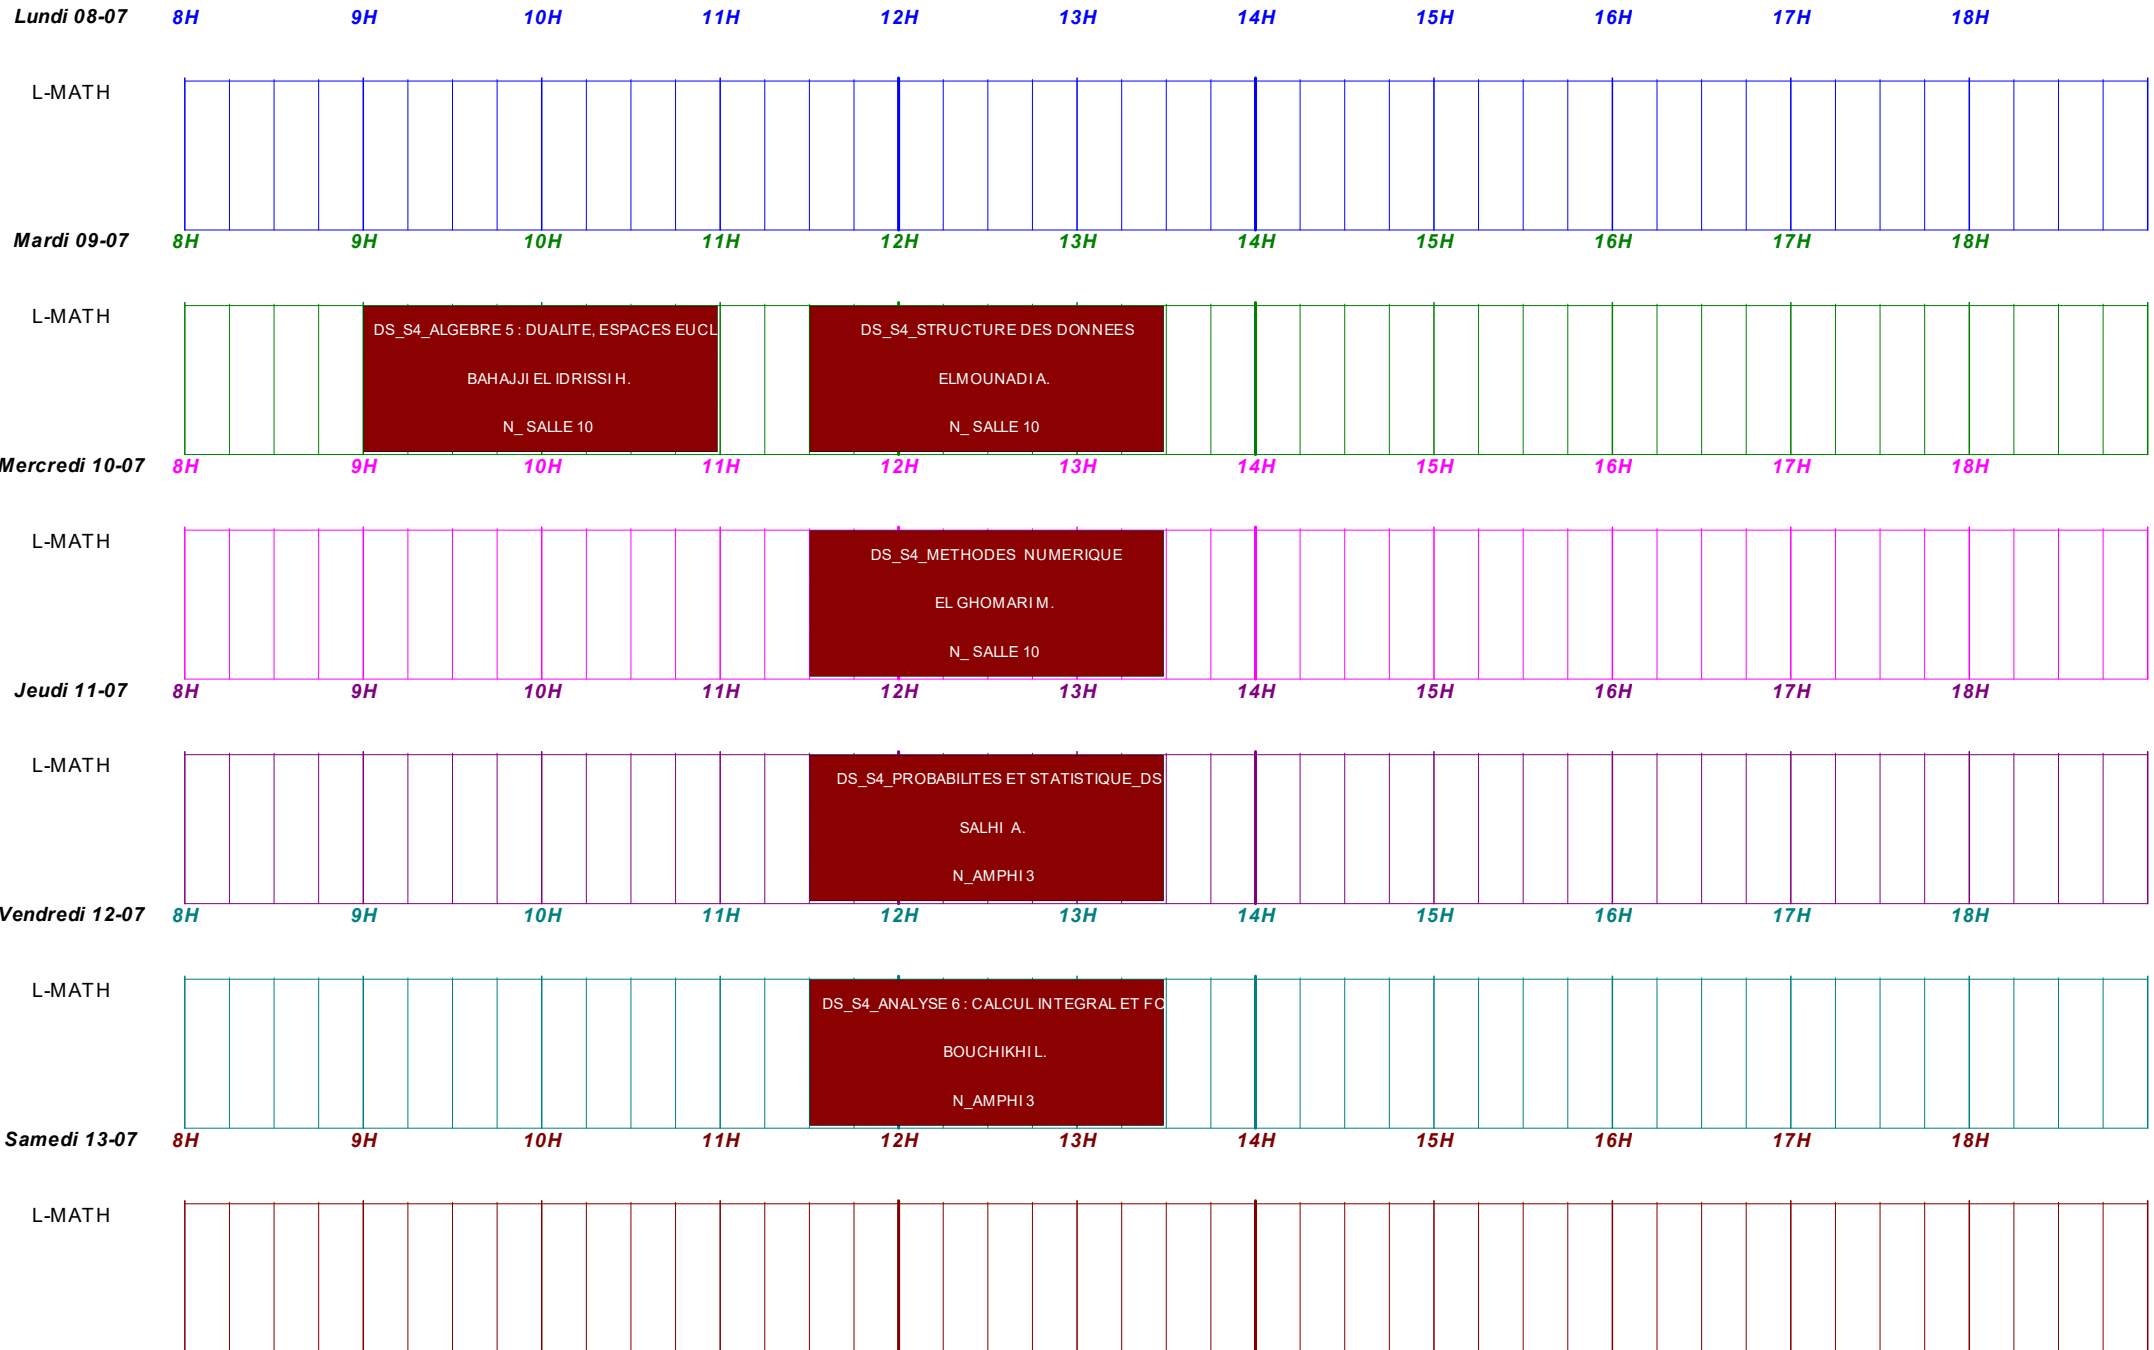

CONTROLE RATTRAPAGE-MATHS-S4

Période du : 08/07/2024 [28] au : 14/07/2024 [28] pour : N-L-MATH-S4

SESSION PRINTEMPS 2024