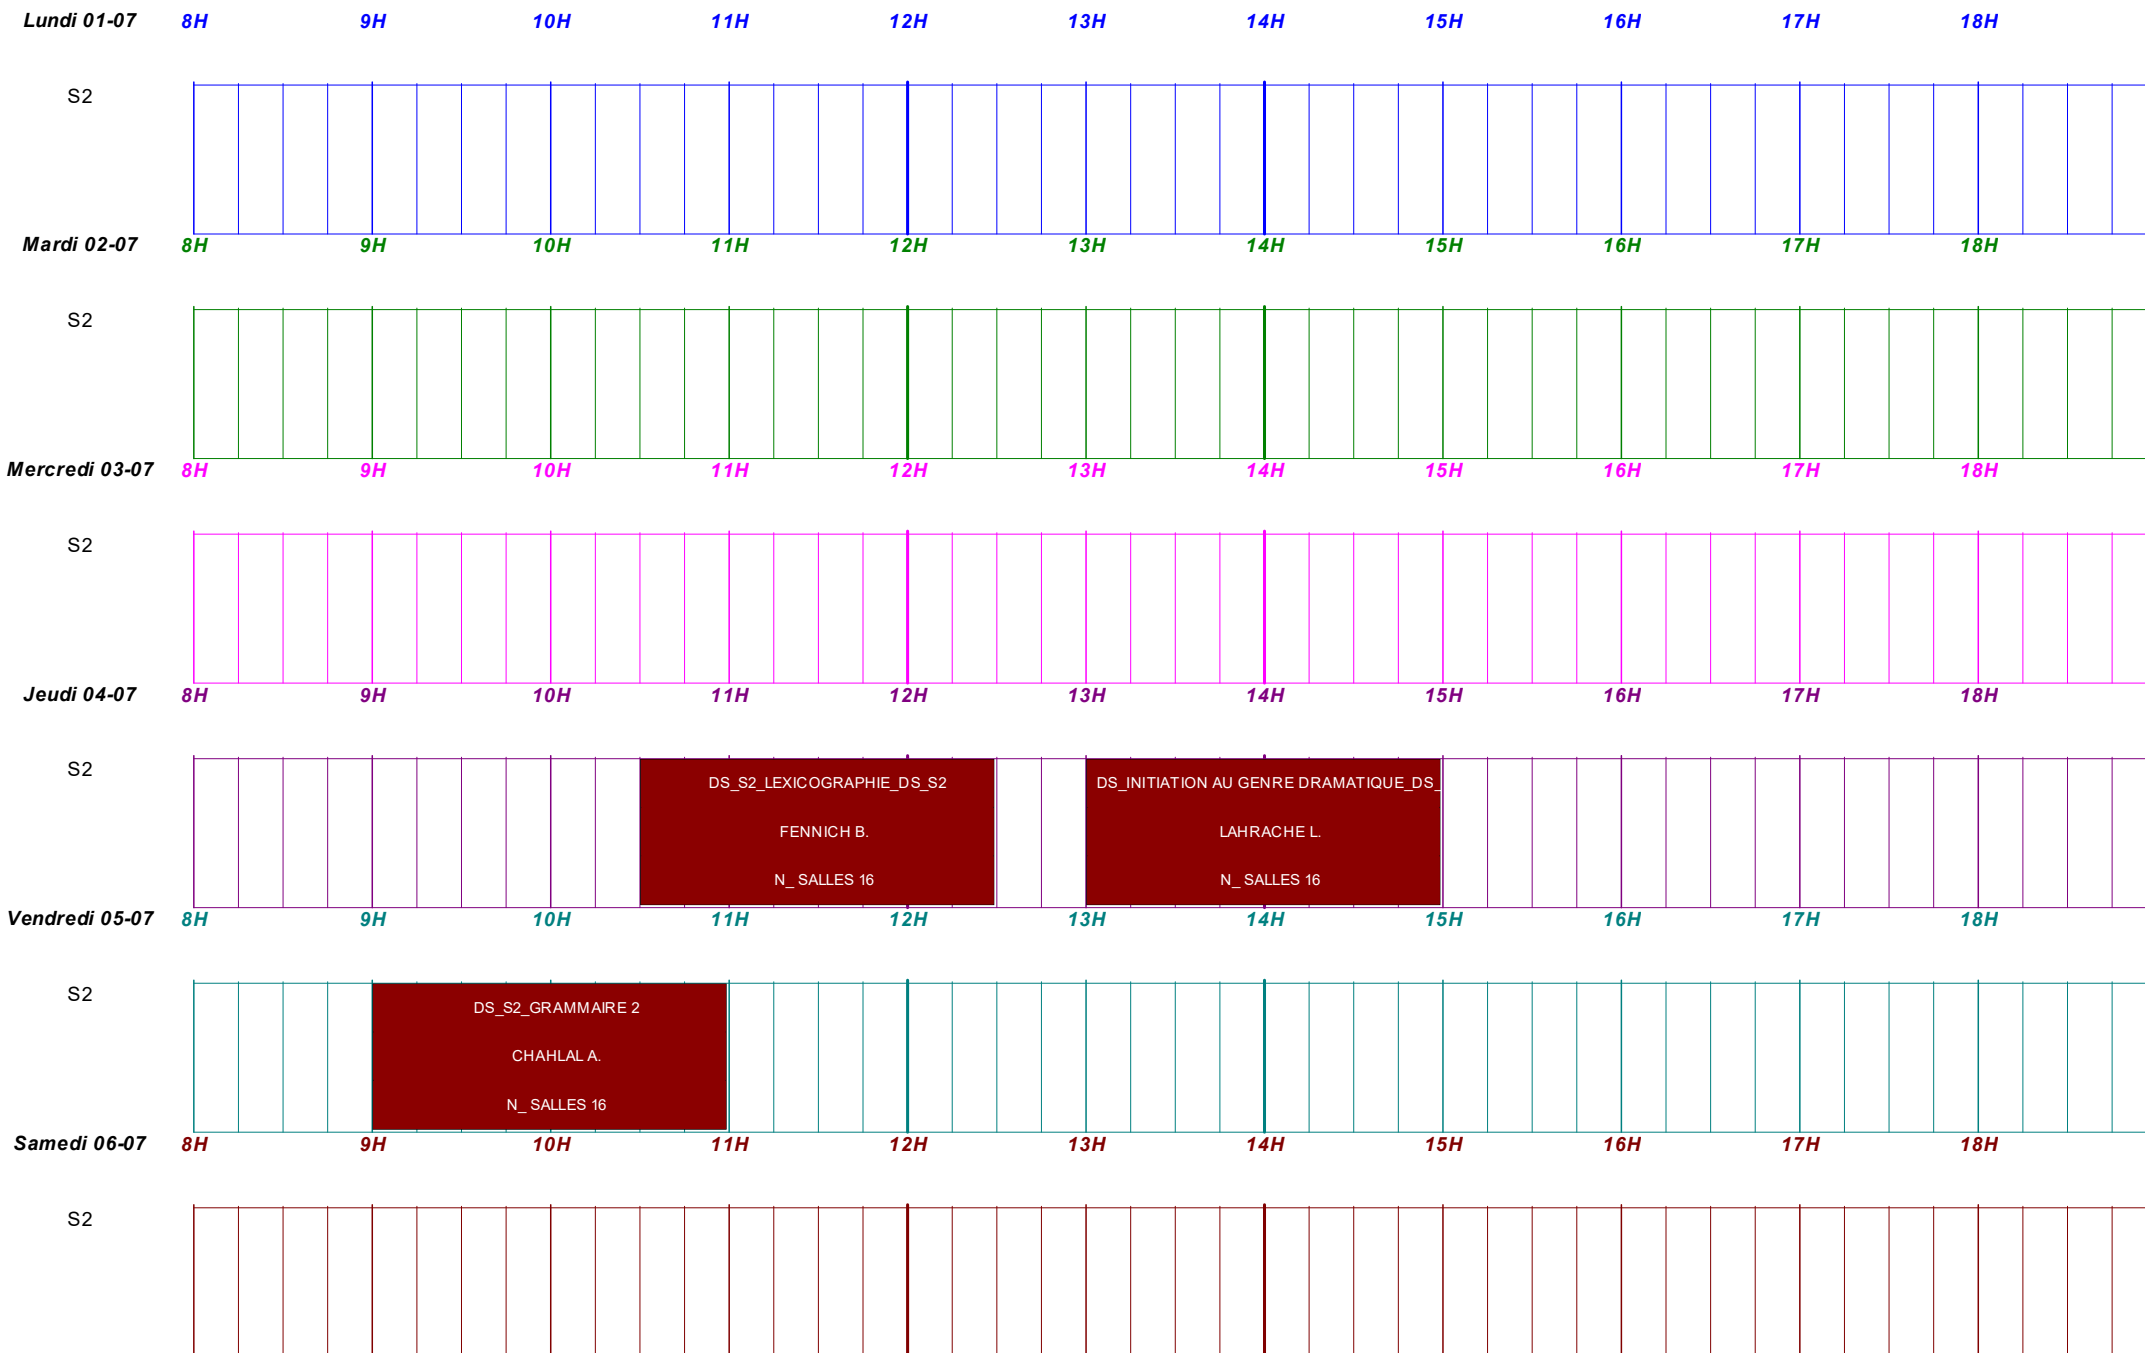

CONTROLE RATTRAPAGE-FRANCAIS-S2

Période du : 01/07/2024 [27] au : 07/07/2024 [27] pour : N-CLE-FRANCAIS-S2

SESSION PRINTEMPS 2024