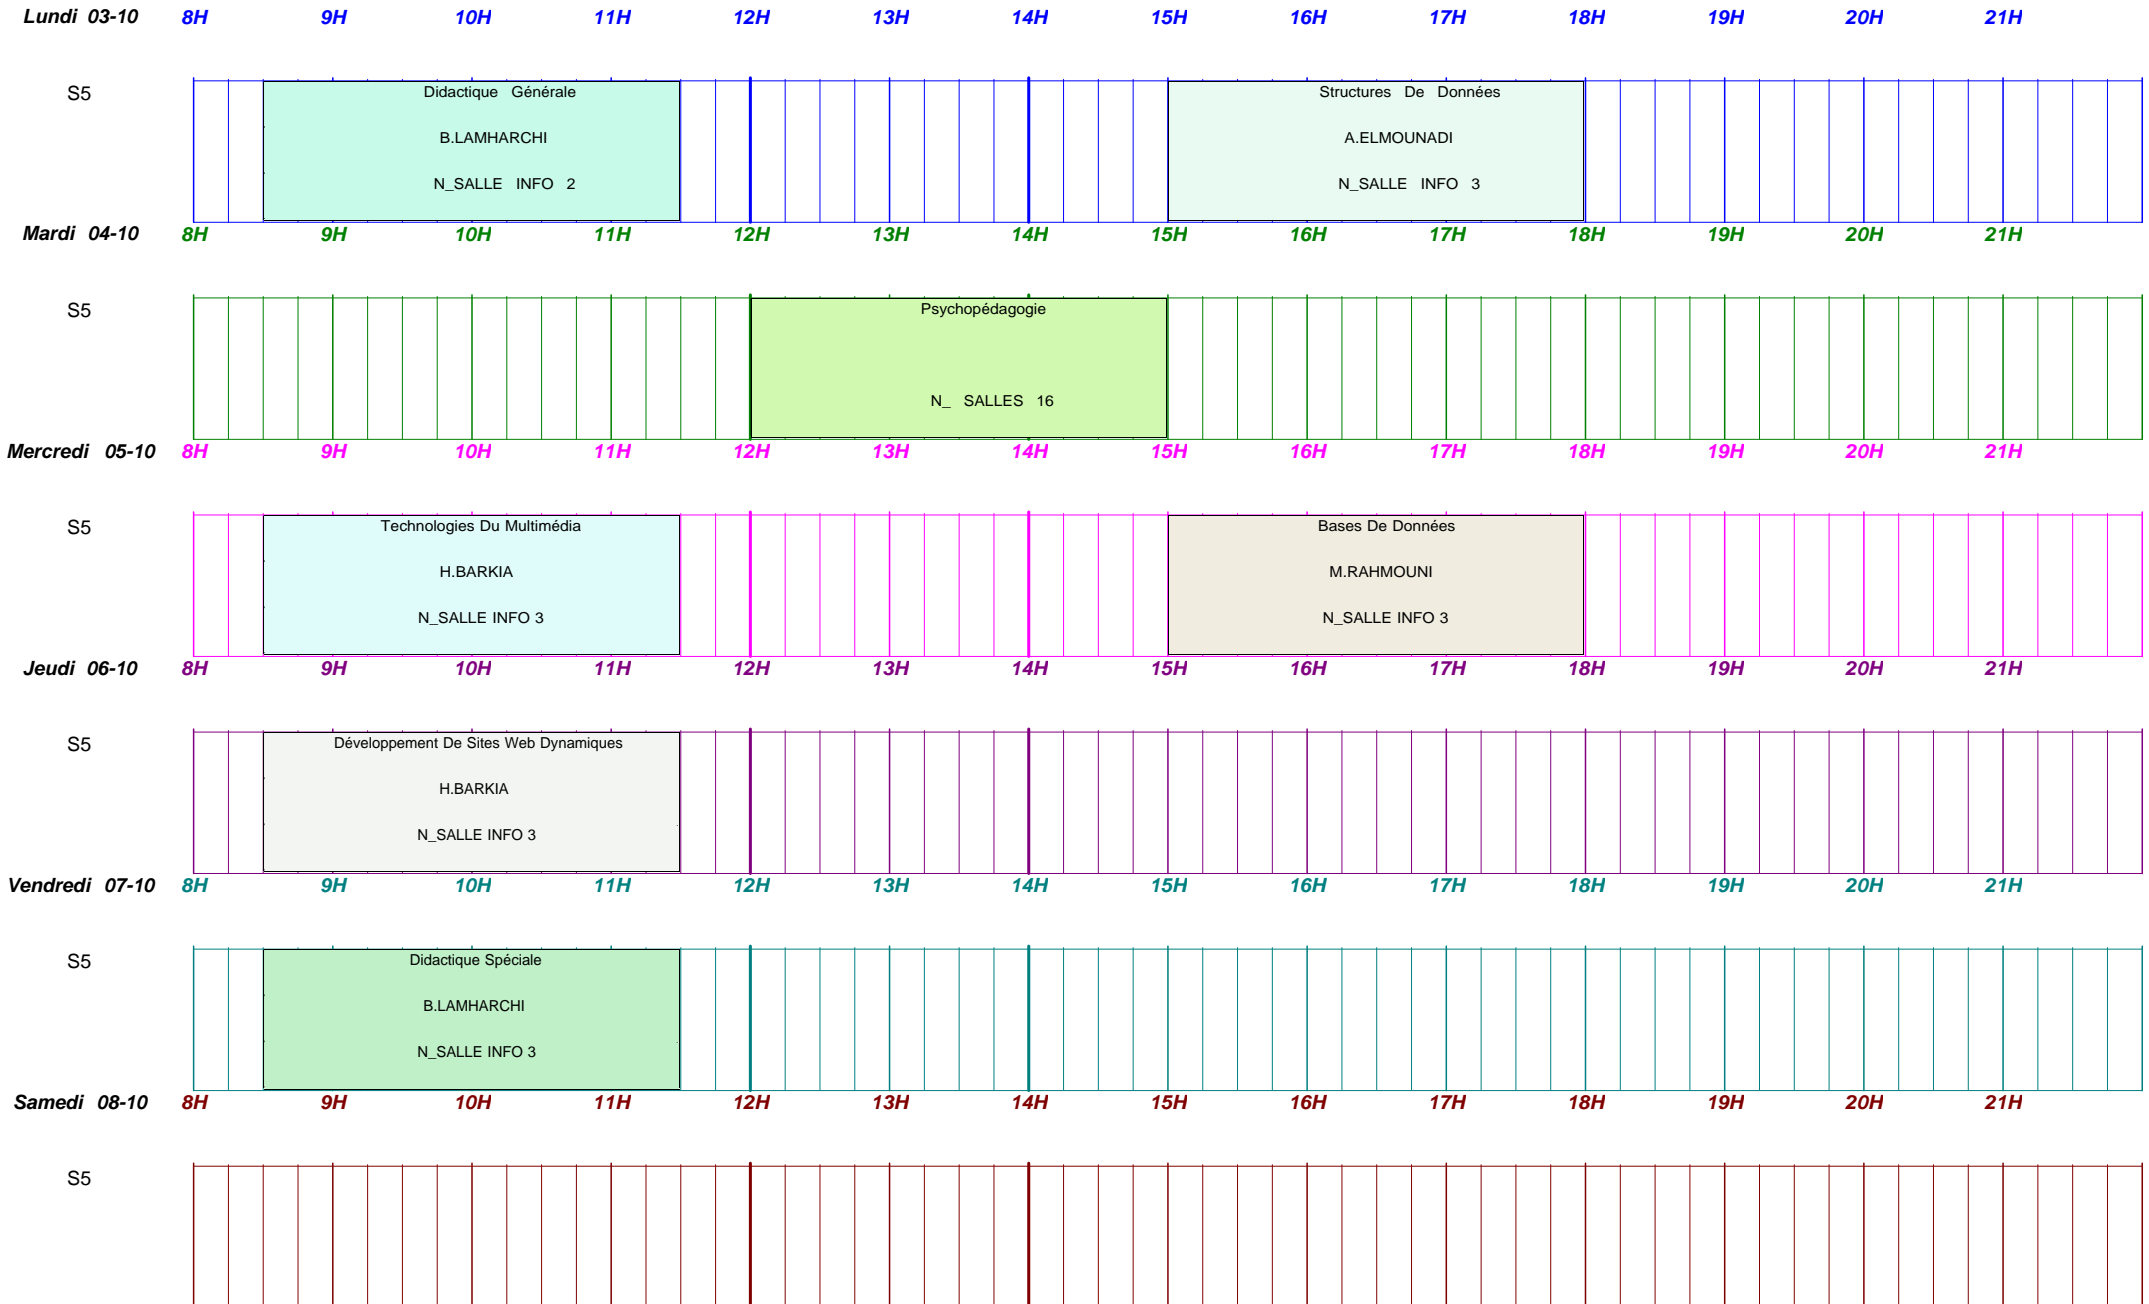

EDT LPE TMW- SIEGE S5

Période du : 03/10/2022 [40] au : 09/10/2022 [40] pour : N-FUE-TMW-S5

AUTOMNE 2022