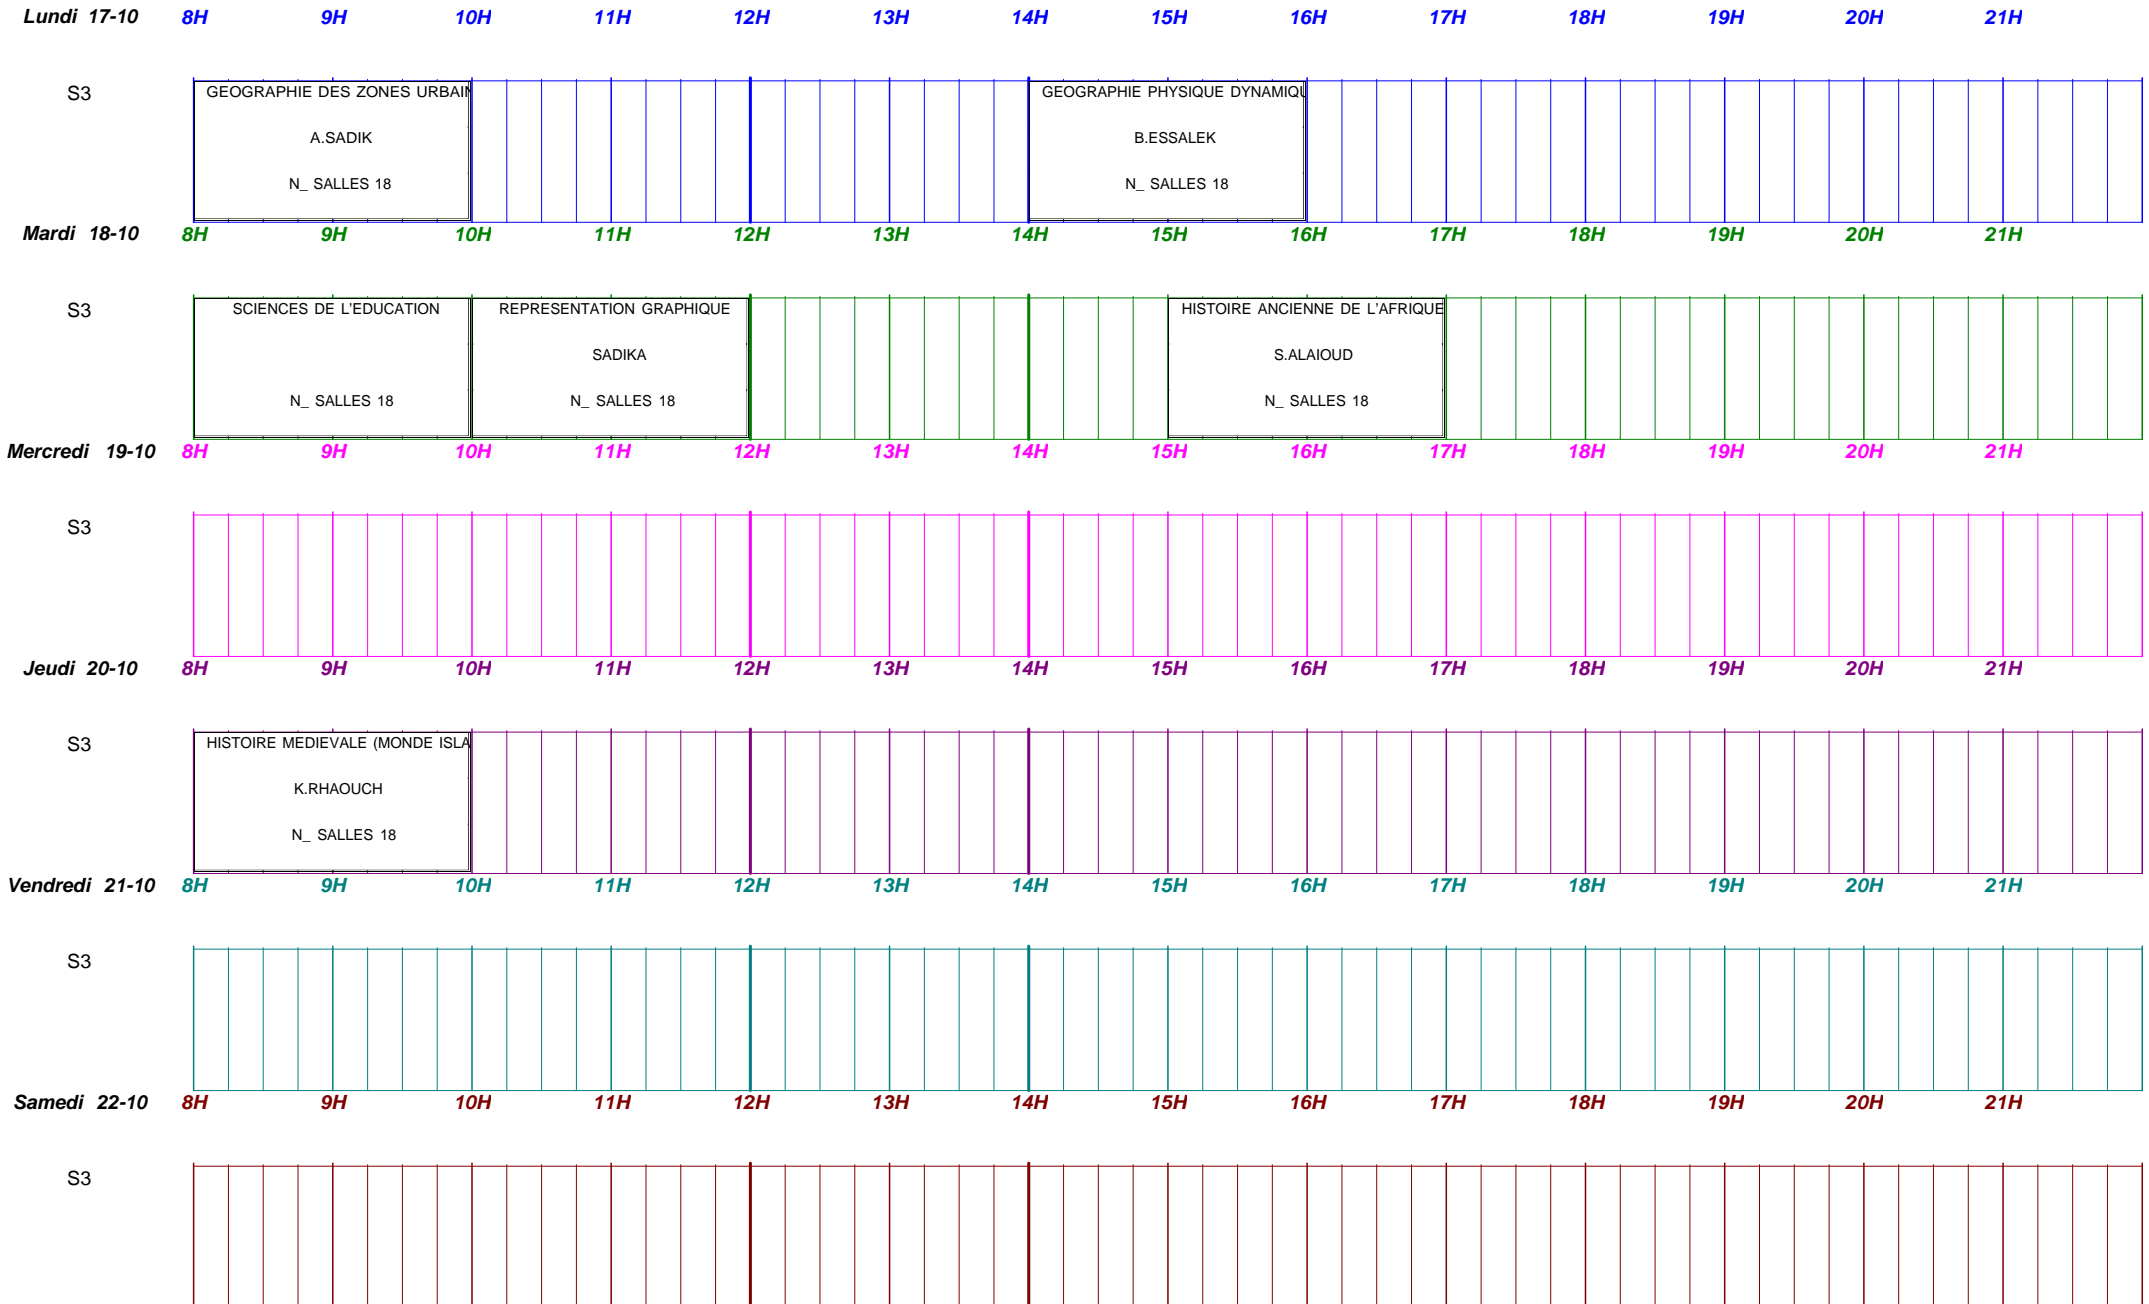

# EDT N-CLE HISTOIRE ET GEOGRAPHIE- SIEGE S3

Période du : 17/10/2022 [42] au : 23/10/2022 [42] pour : N-CLE-HISTOIRE ET GEOGRAPHIE-S3

AUTOMNE 2022