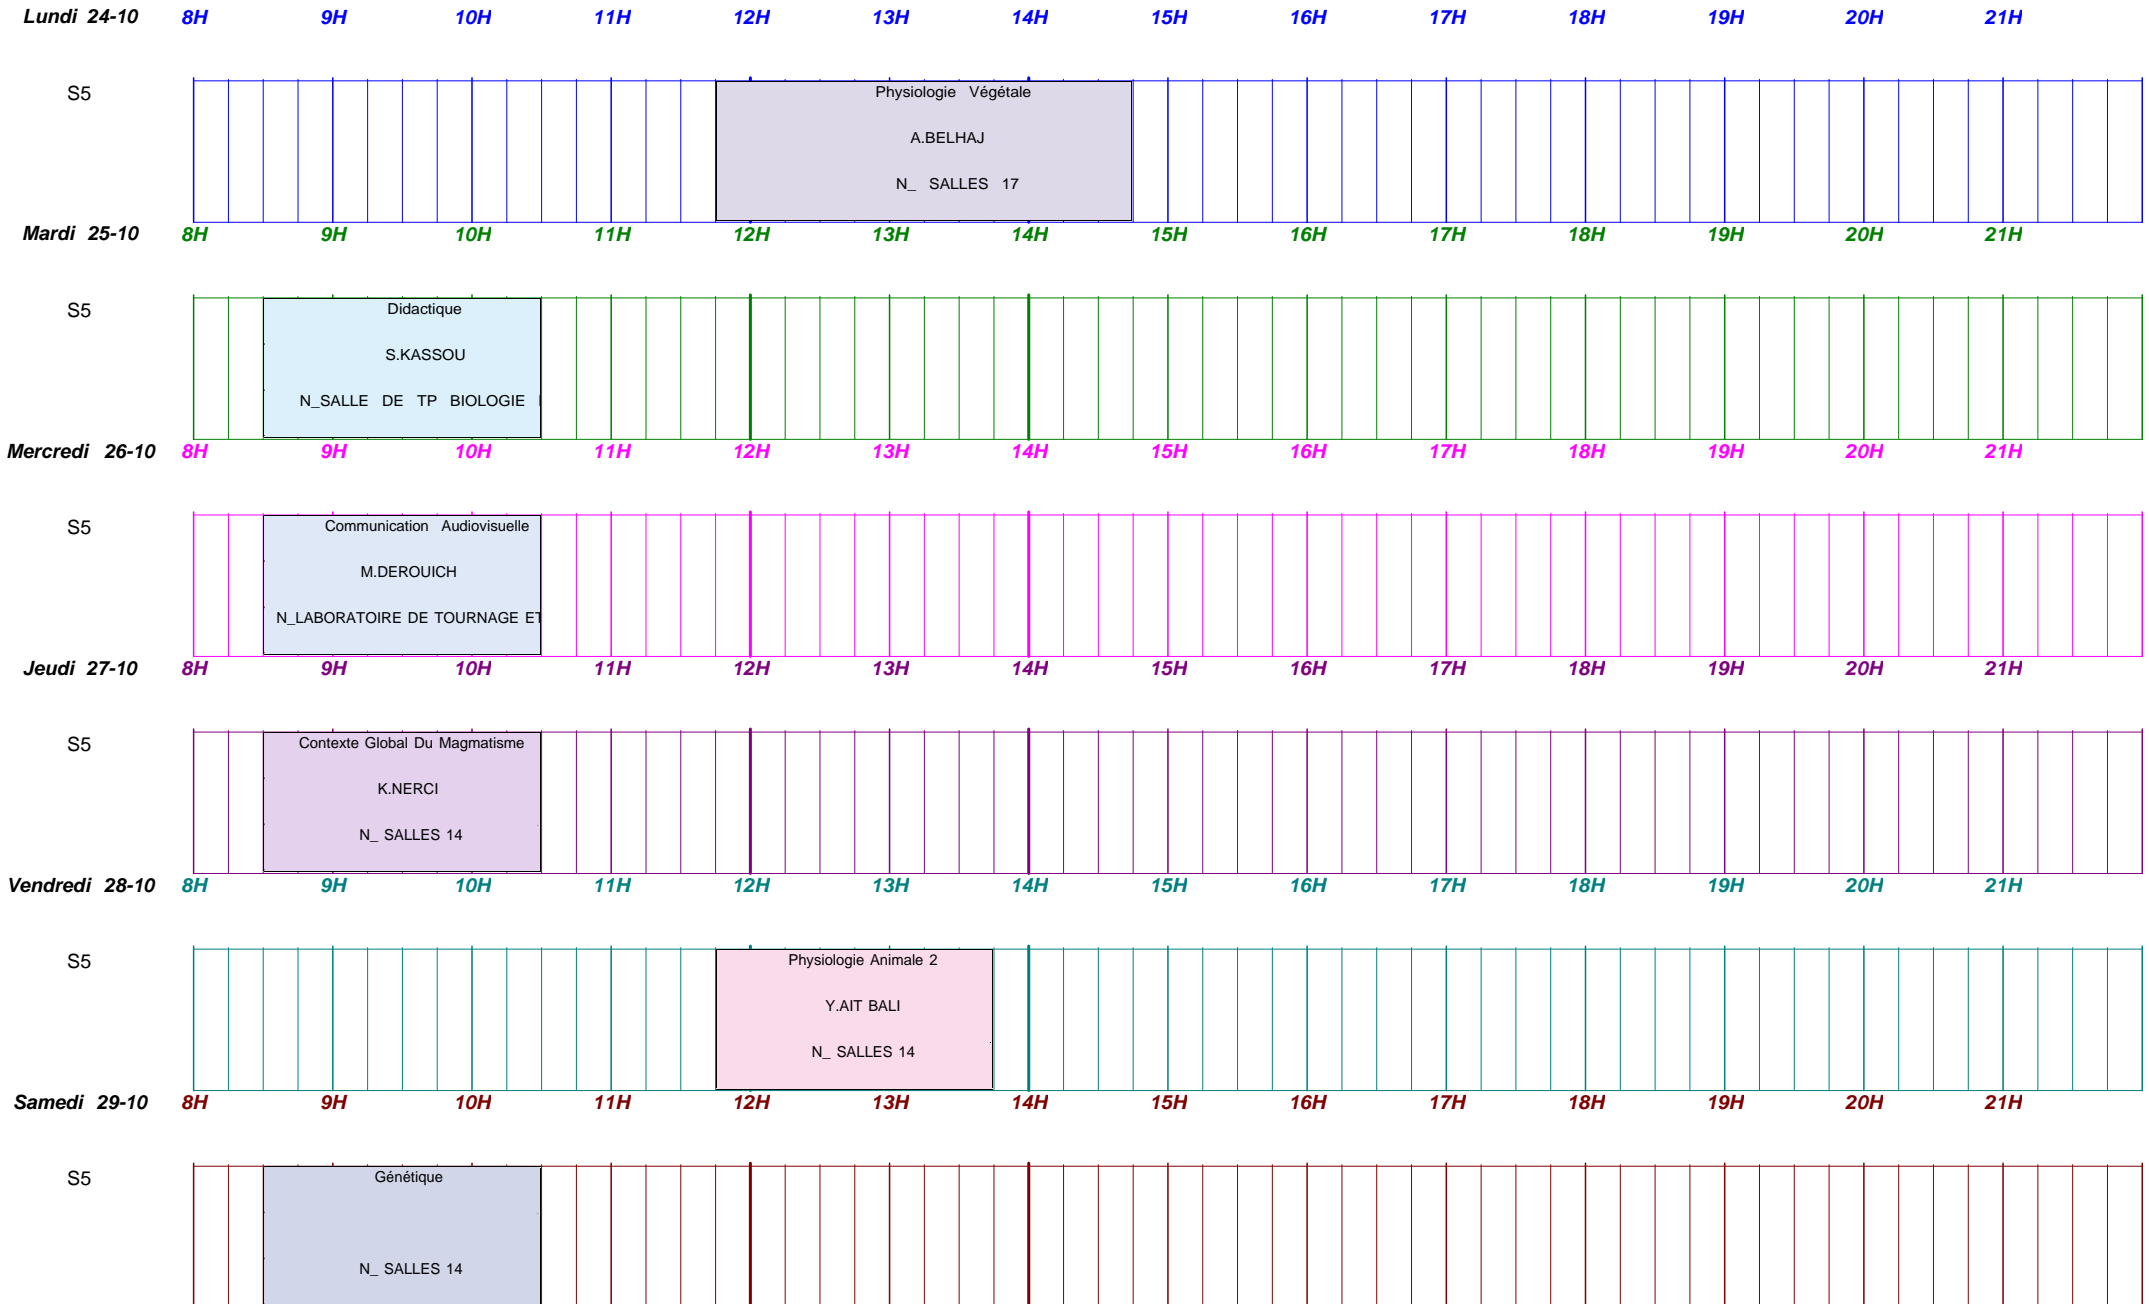

# N FUE -SVT S5

Période du : 24/10/2022 [43] au : 30/10/2022 [43] pour : N-FUE-SVT-S5

AUTOMNE 2022