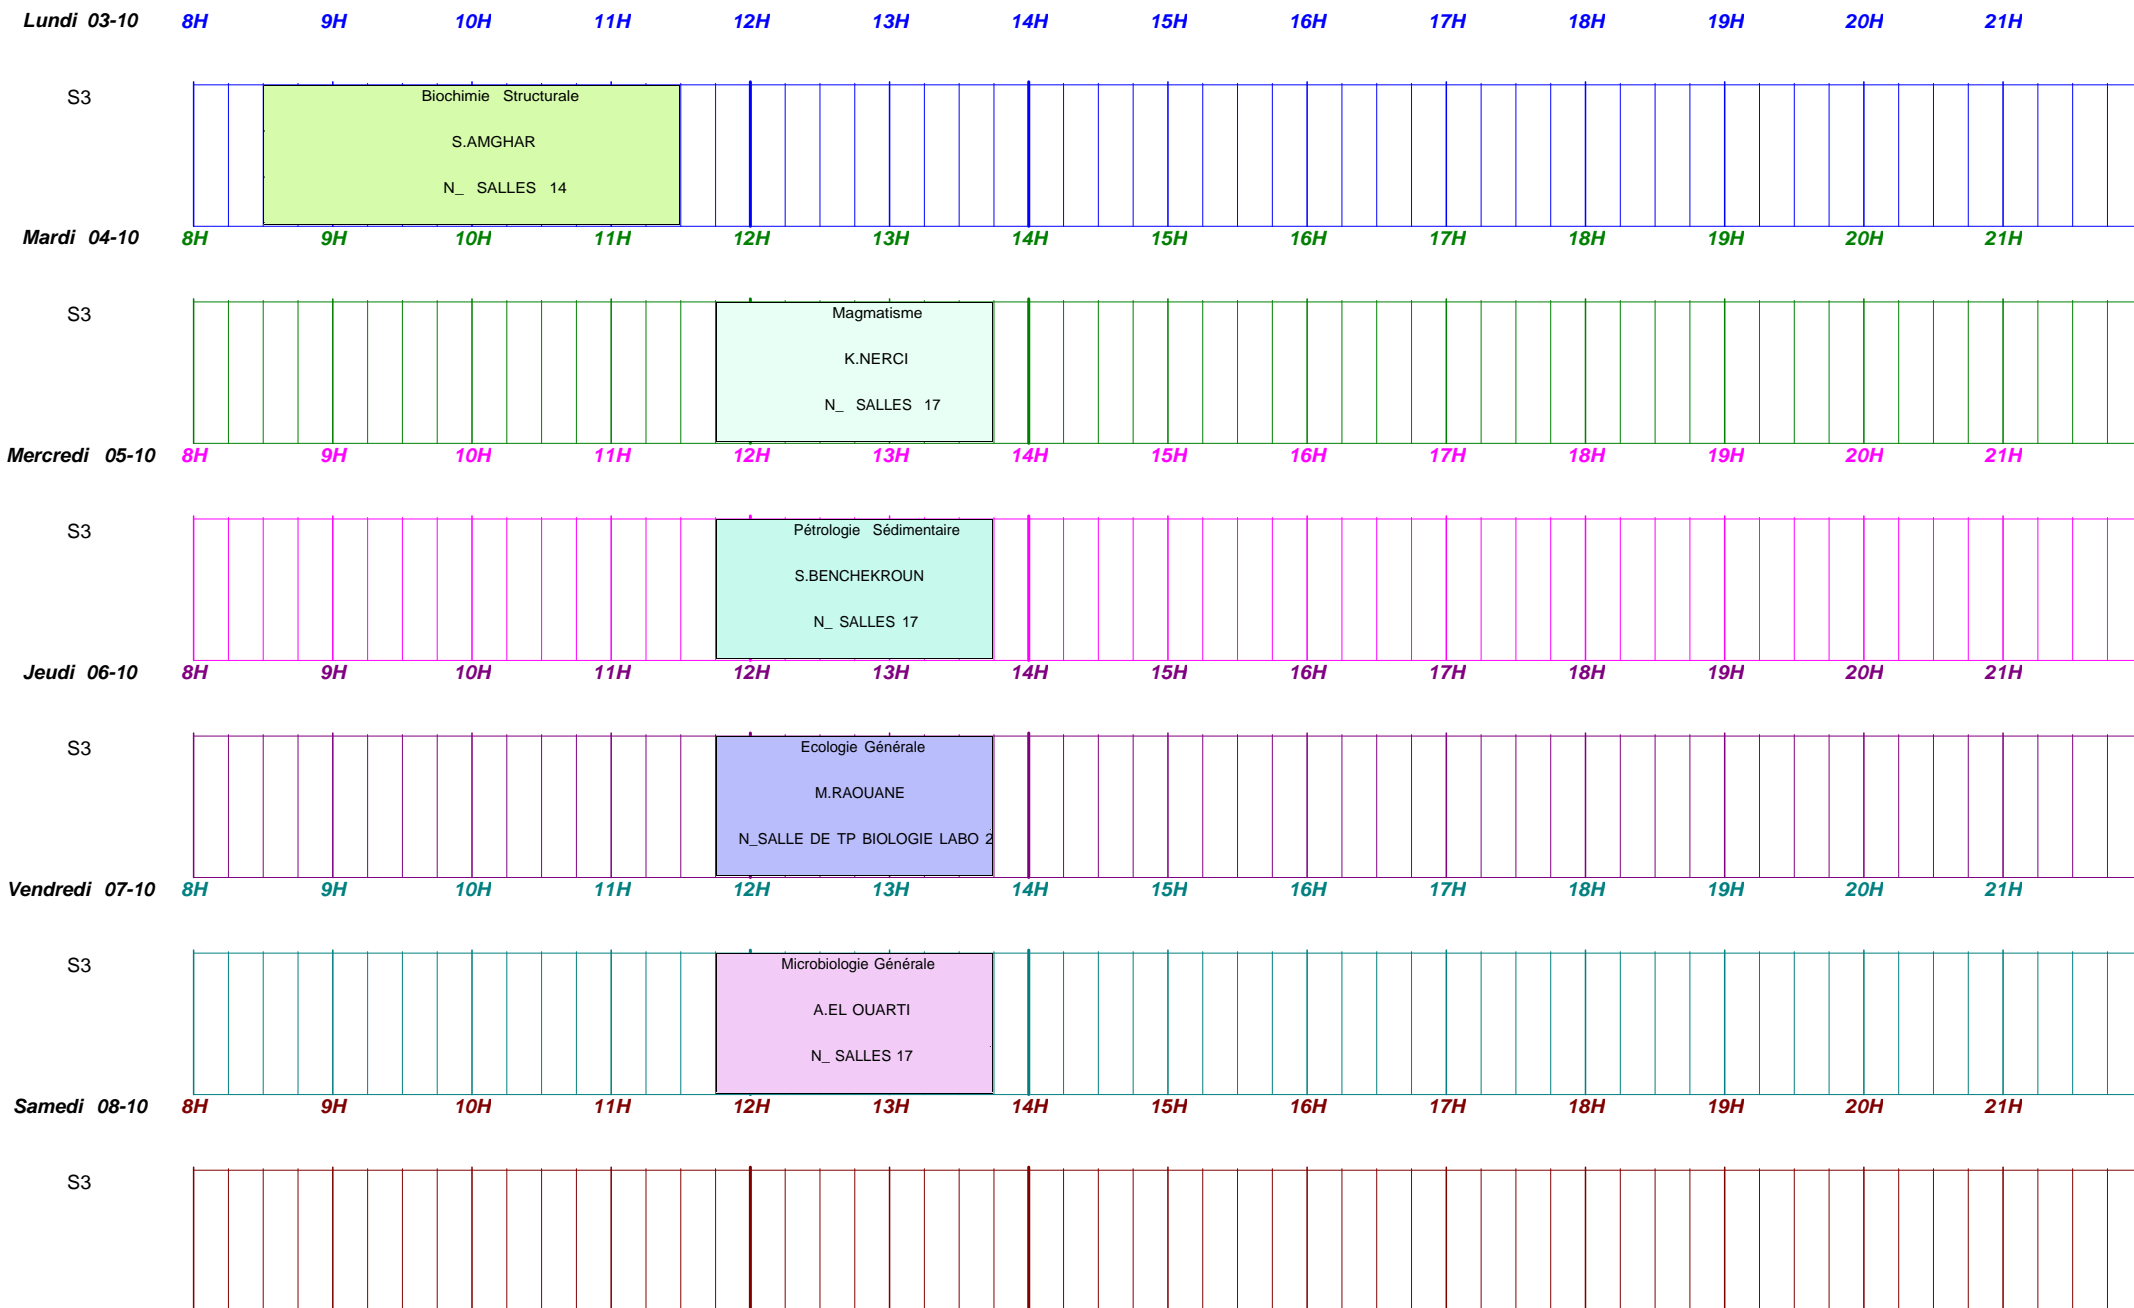

N- FUE - SVT SEMESTRE 3

Période du : 03/10/2022 [40] au : 09/10/2022 [40] pour : N-FUE-SVT-S3

AUTOMNE 2022