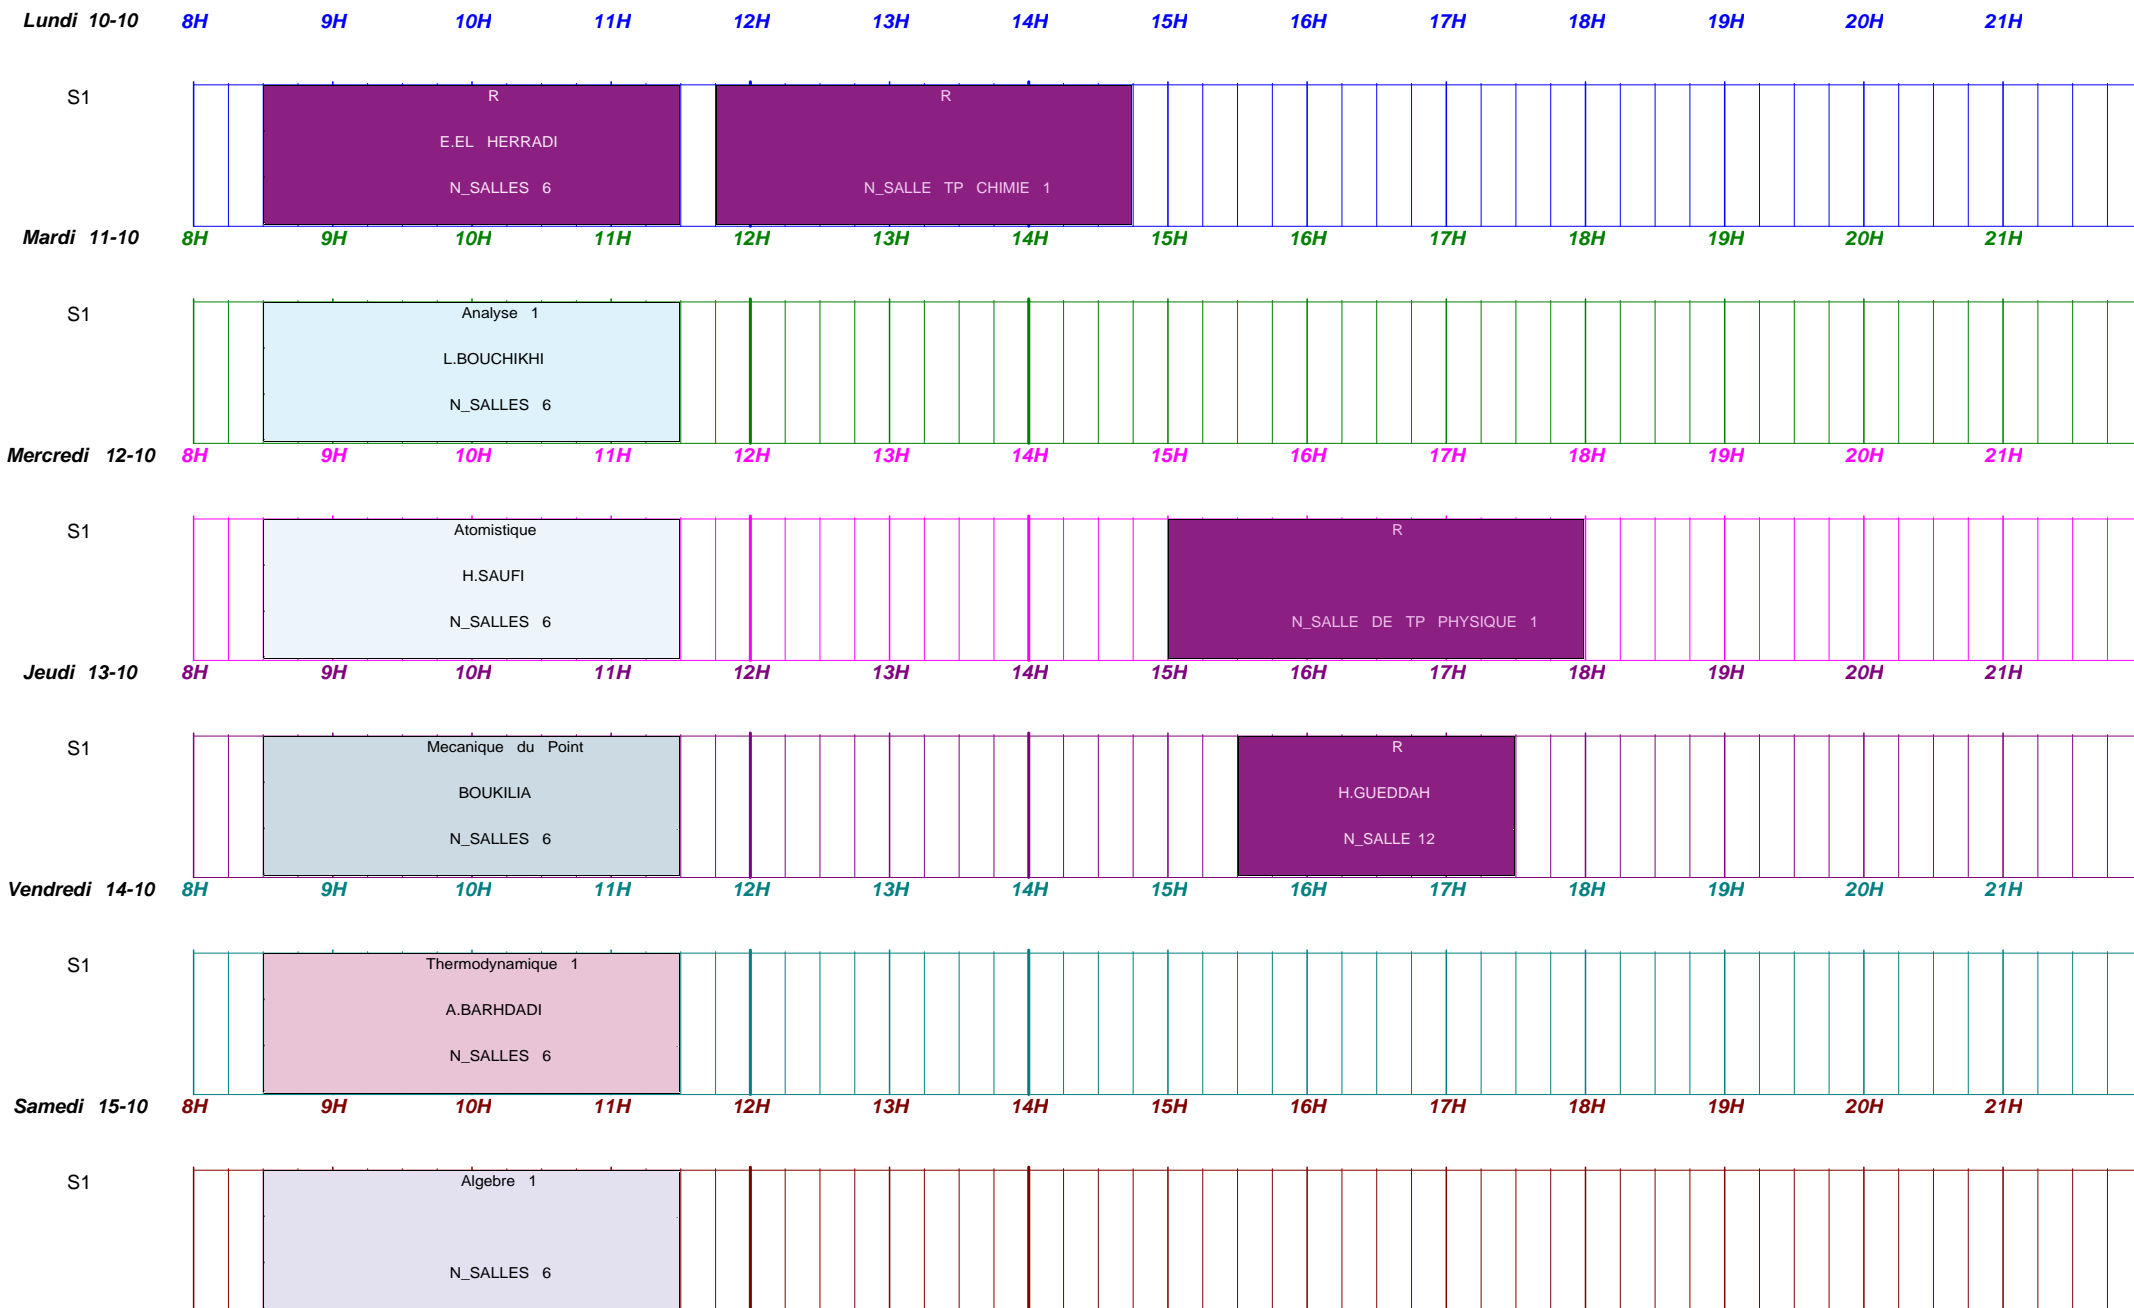

EDT N- CLE - PC SEMESTRE 1

Période du : 10/10/2022 [41] au : 16/10/2022 [41] pour : N-FUE-SMPC-S1

AUTOMNE 2022