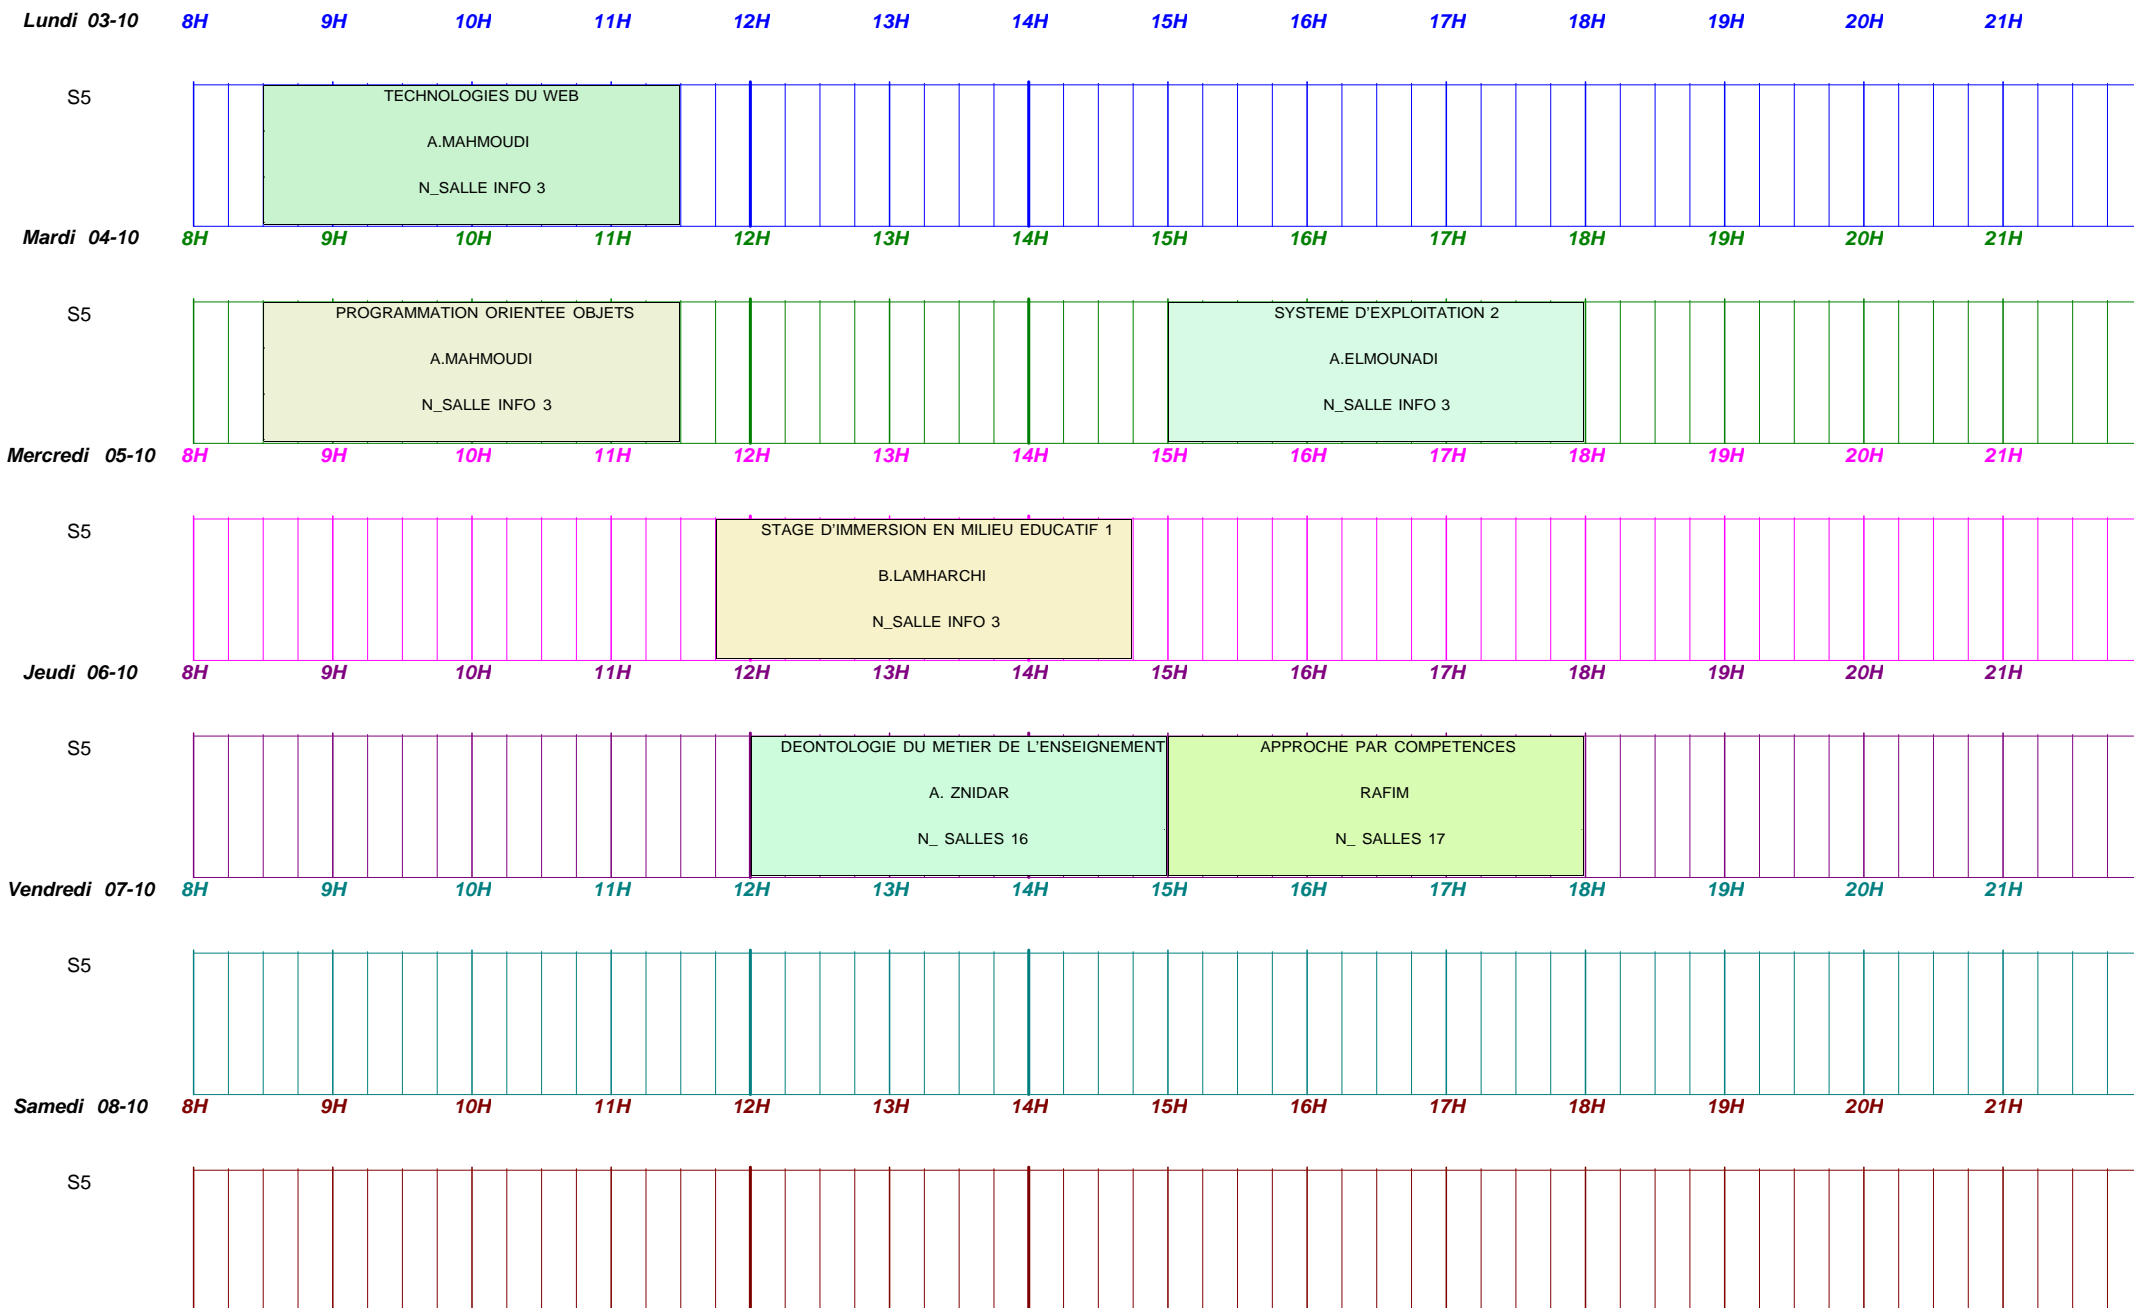

EDT N-CLE INFORMATIQUE- SIEGE S5

Période du : 03/10/2022 [40] au : 09/10/2022 [40] pour : N-CLE-INFORMATIQUE-S5

AUTOMNE 2022