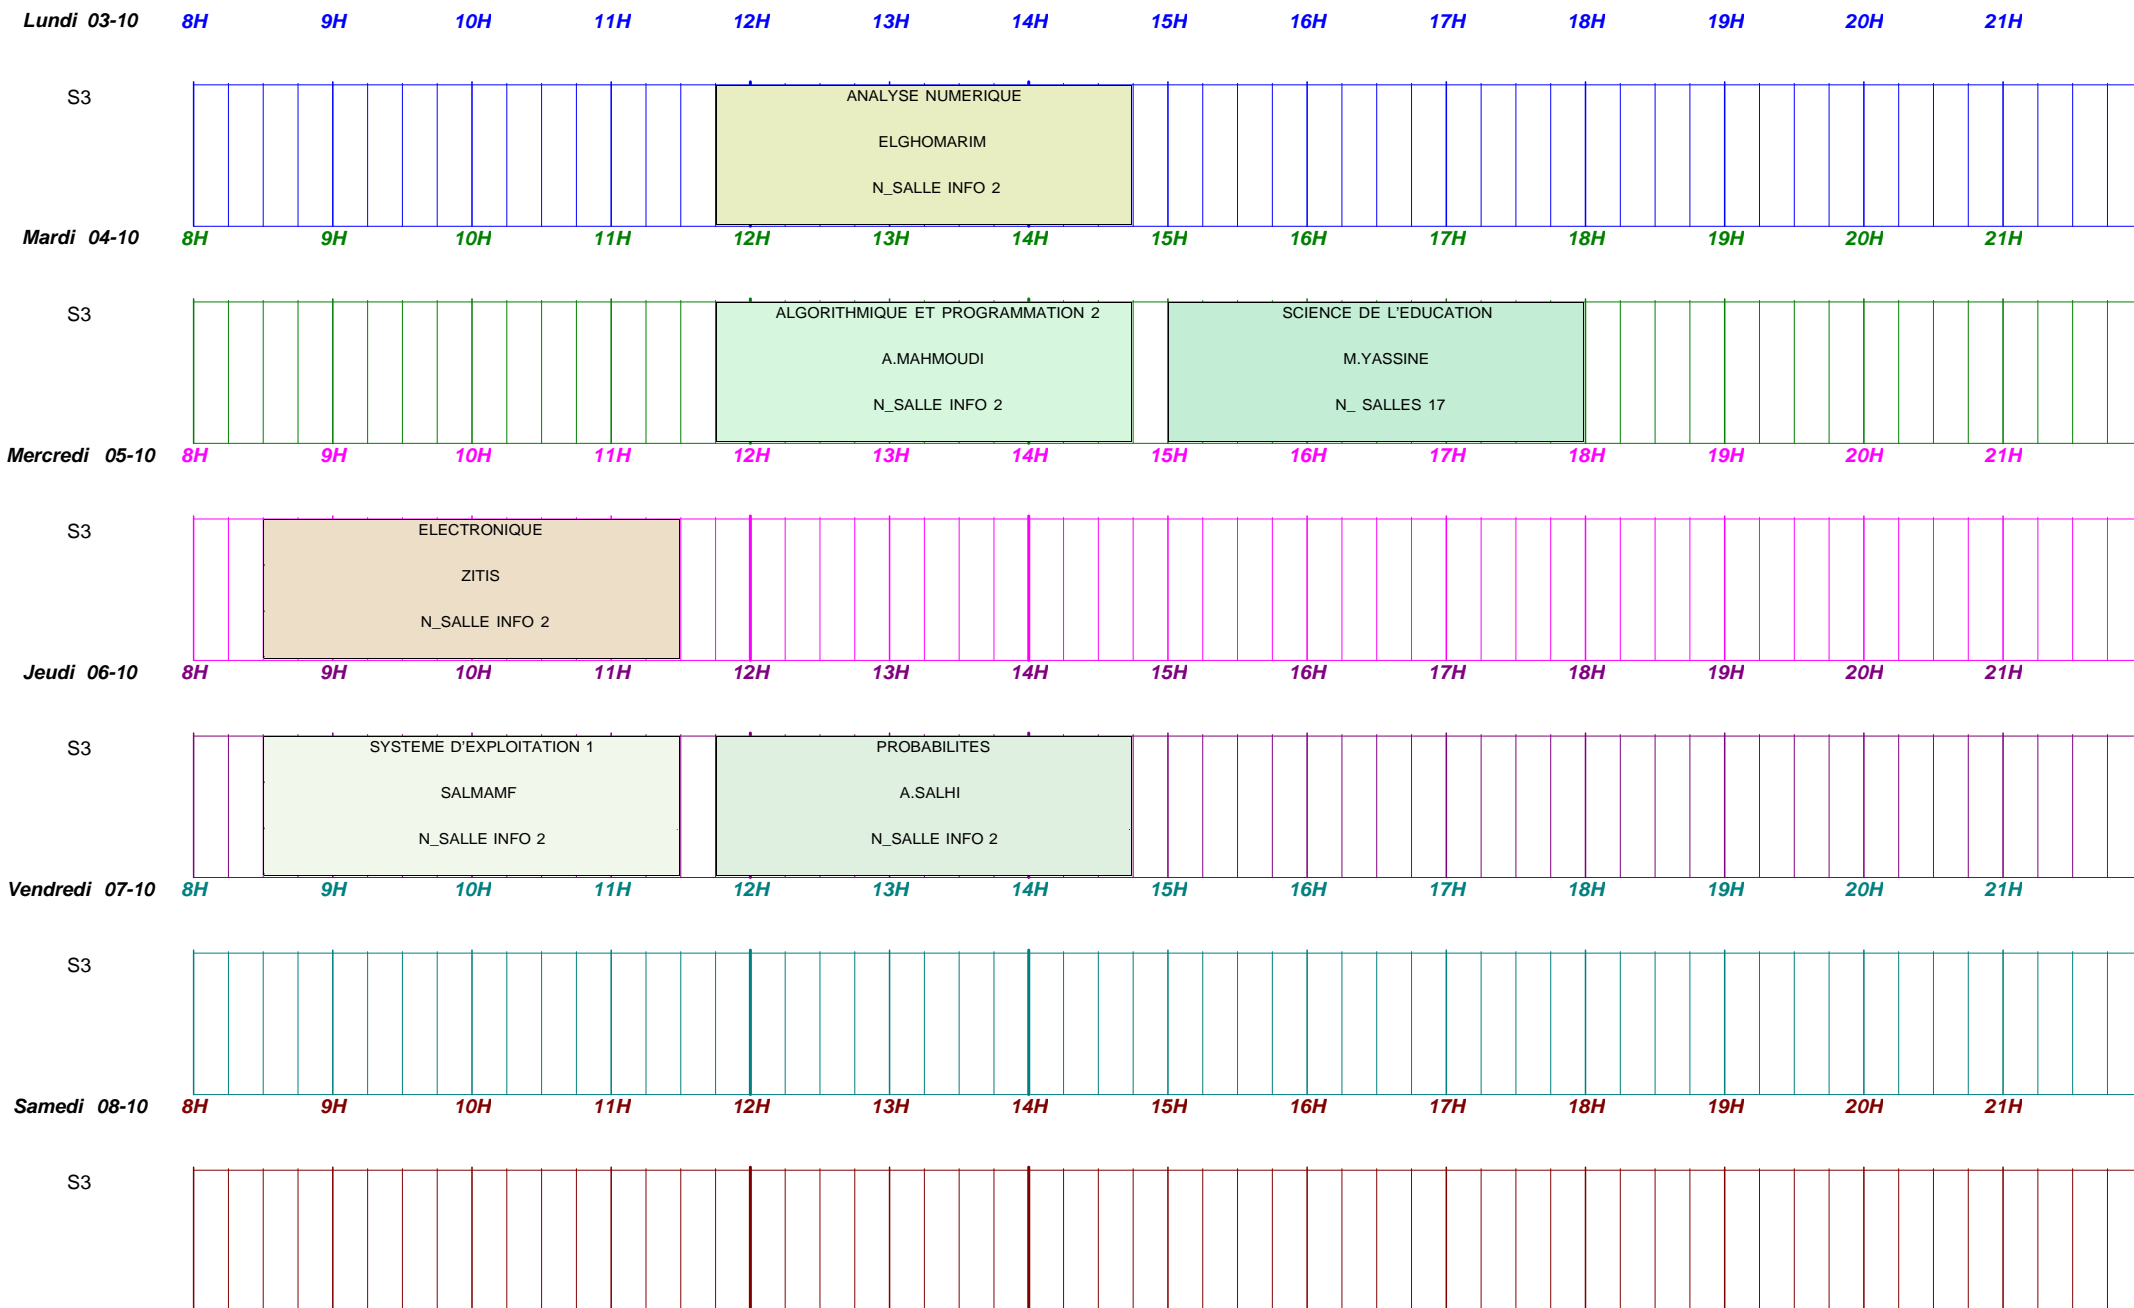

EDT N-CLE INFORMATIQUE- SIEGE S3

Période du : 03/10/2022 [40] au : 09/10/2022 [40] pour : N-CLE-INFORMATIQUE-S3

AUTOMNE 2022