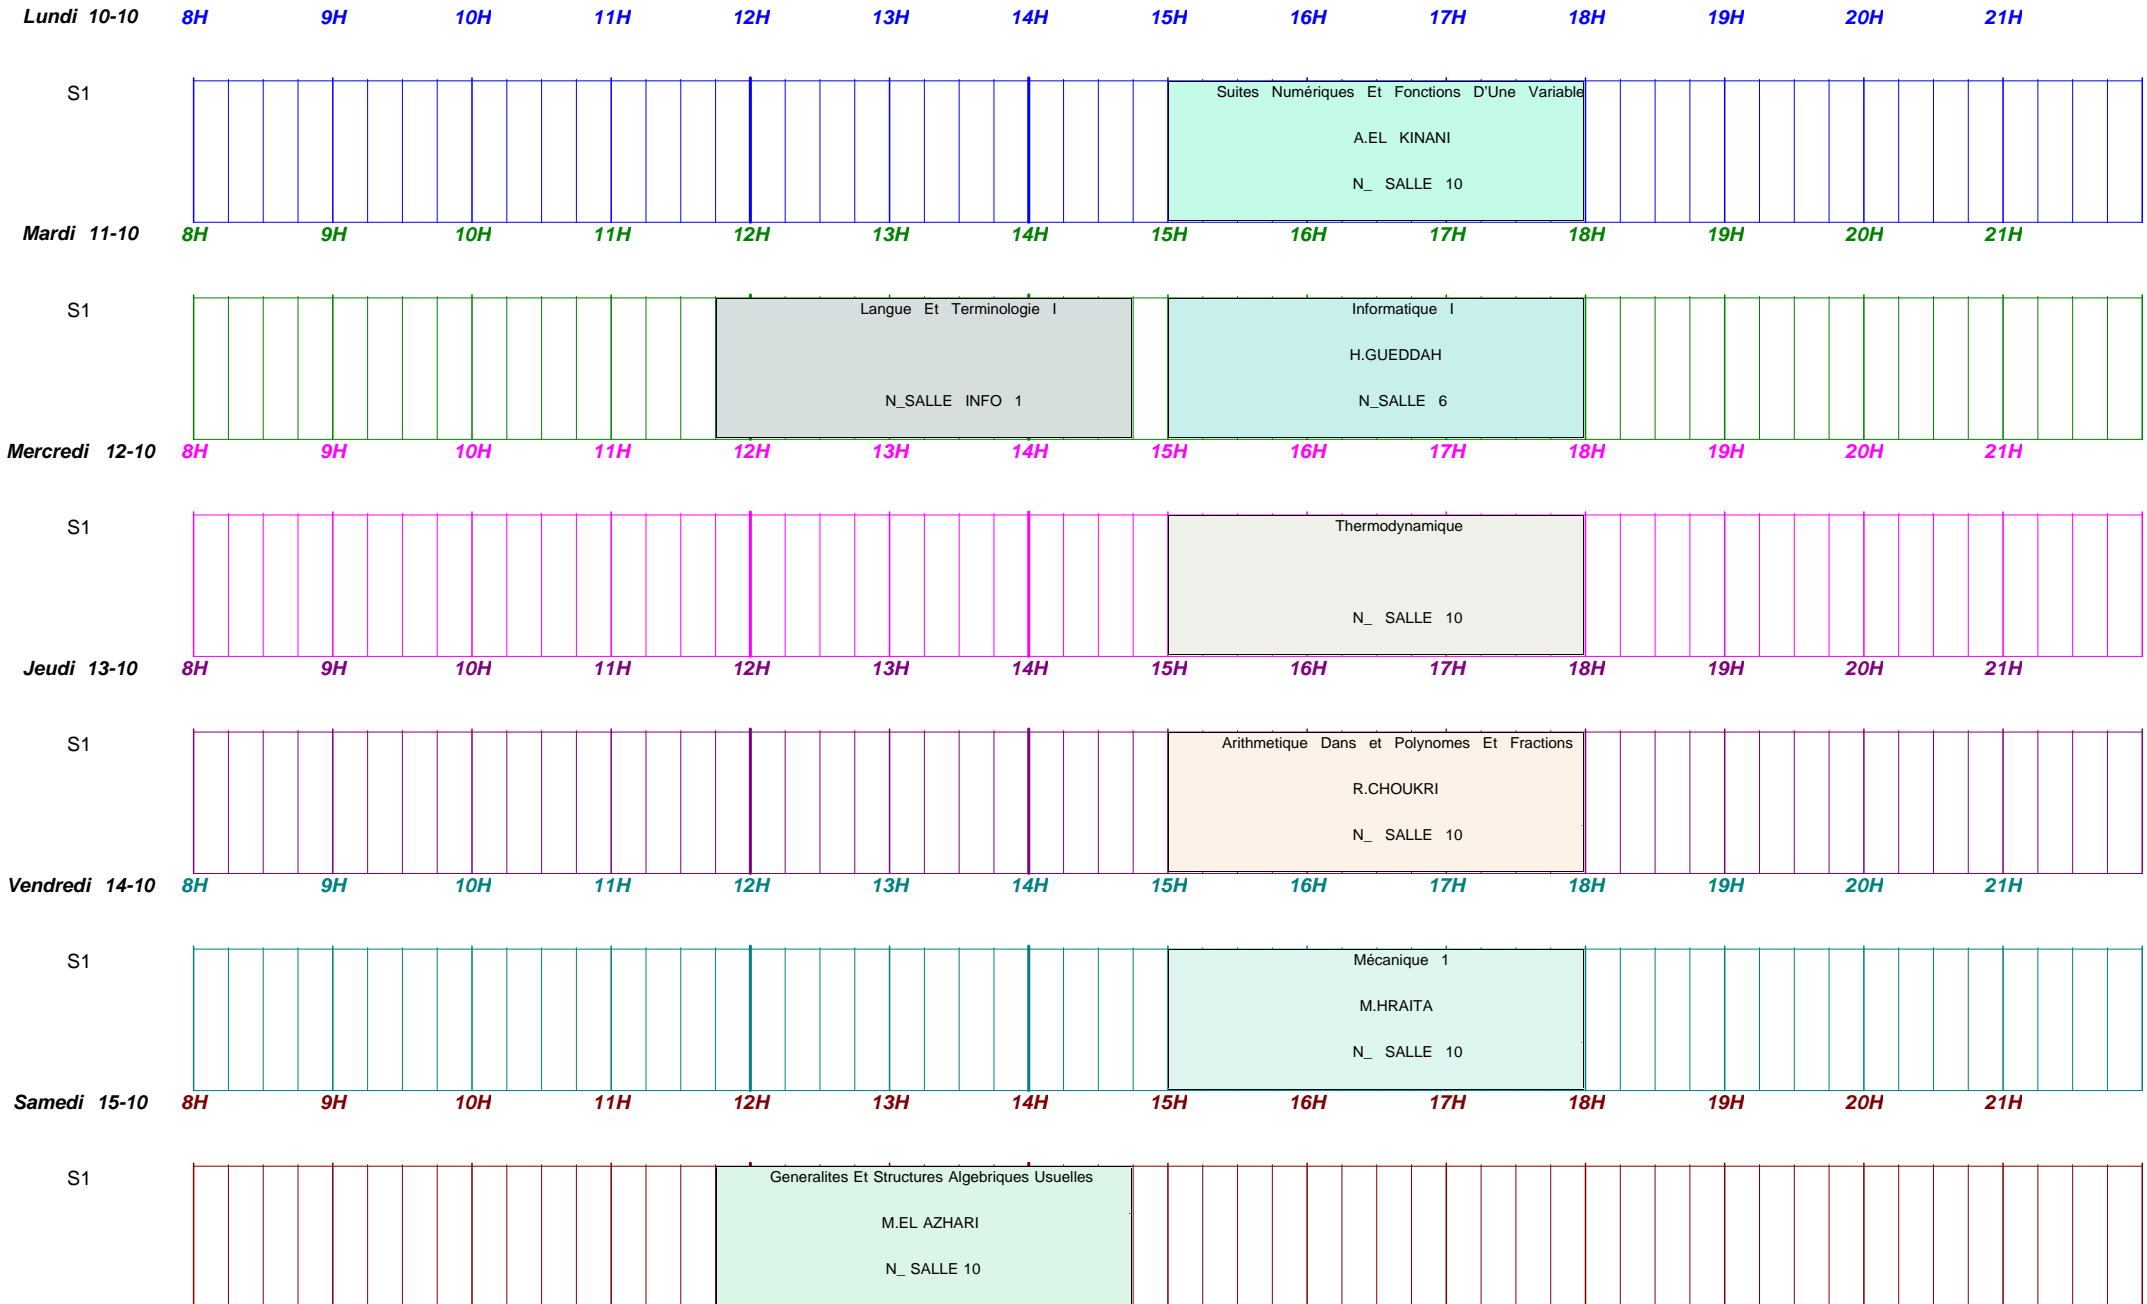

EDT LE Mathématiques Semestre 1

Période du : 10/10/2022 [41] au : 16/10/2022 [41] pour : N-FUE-LEM-S1

AUTOMNE 2022